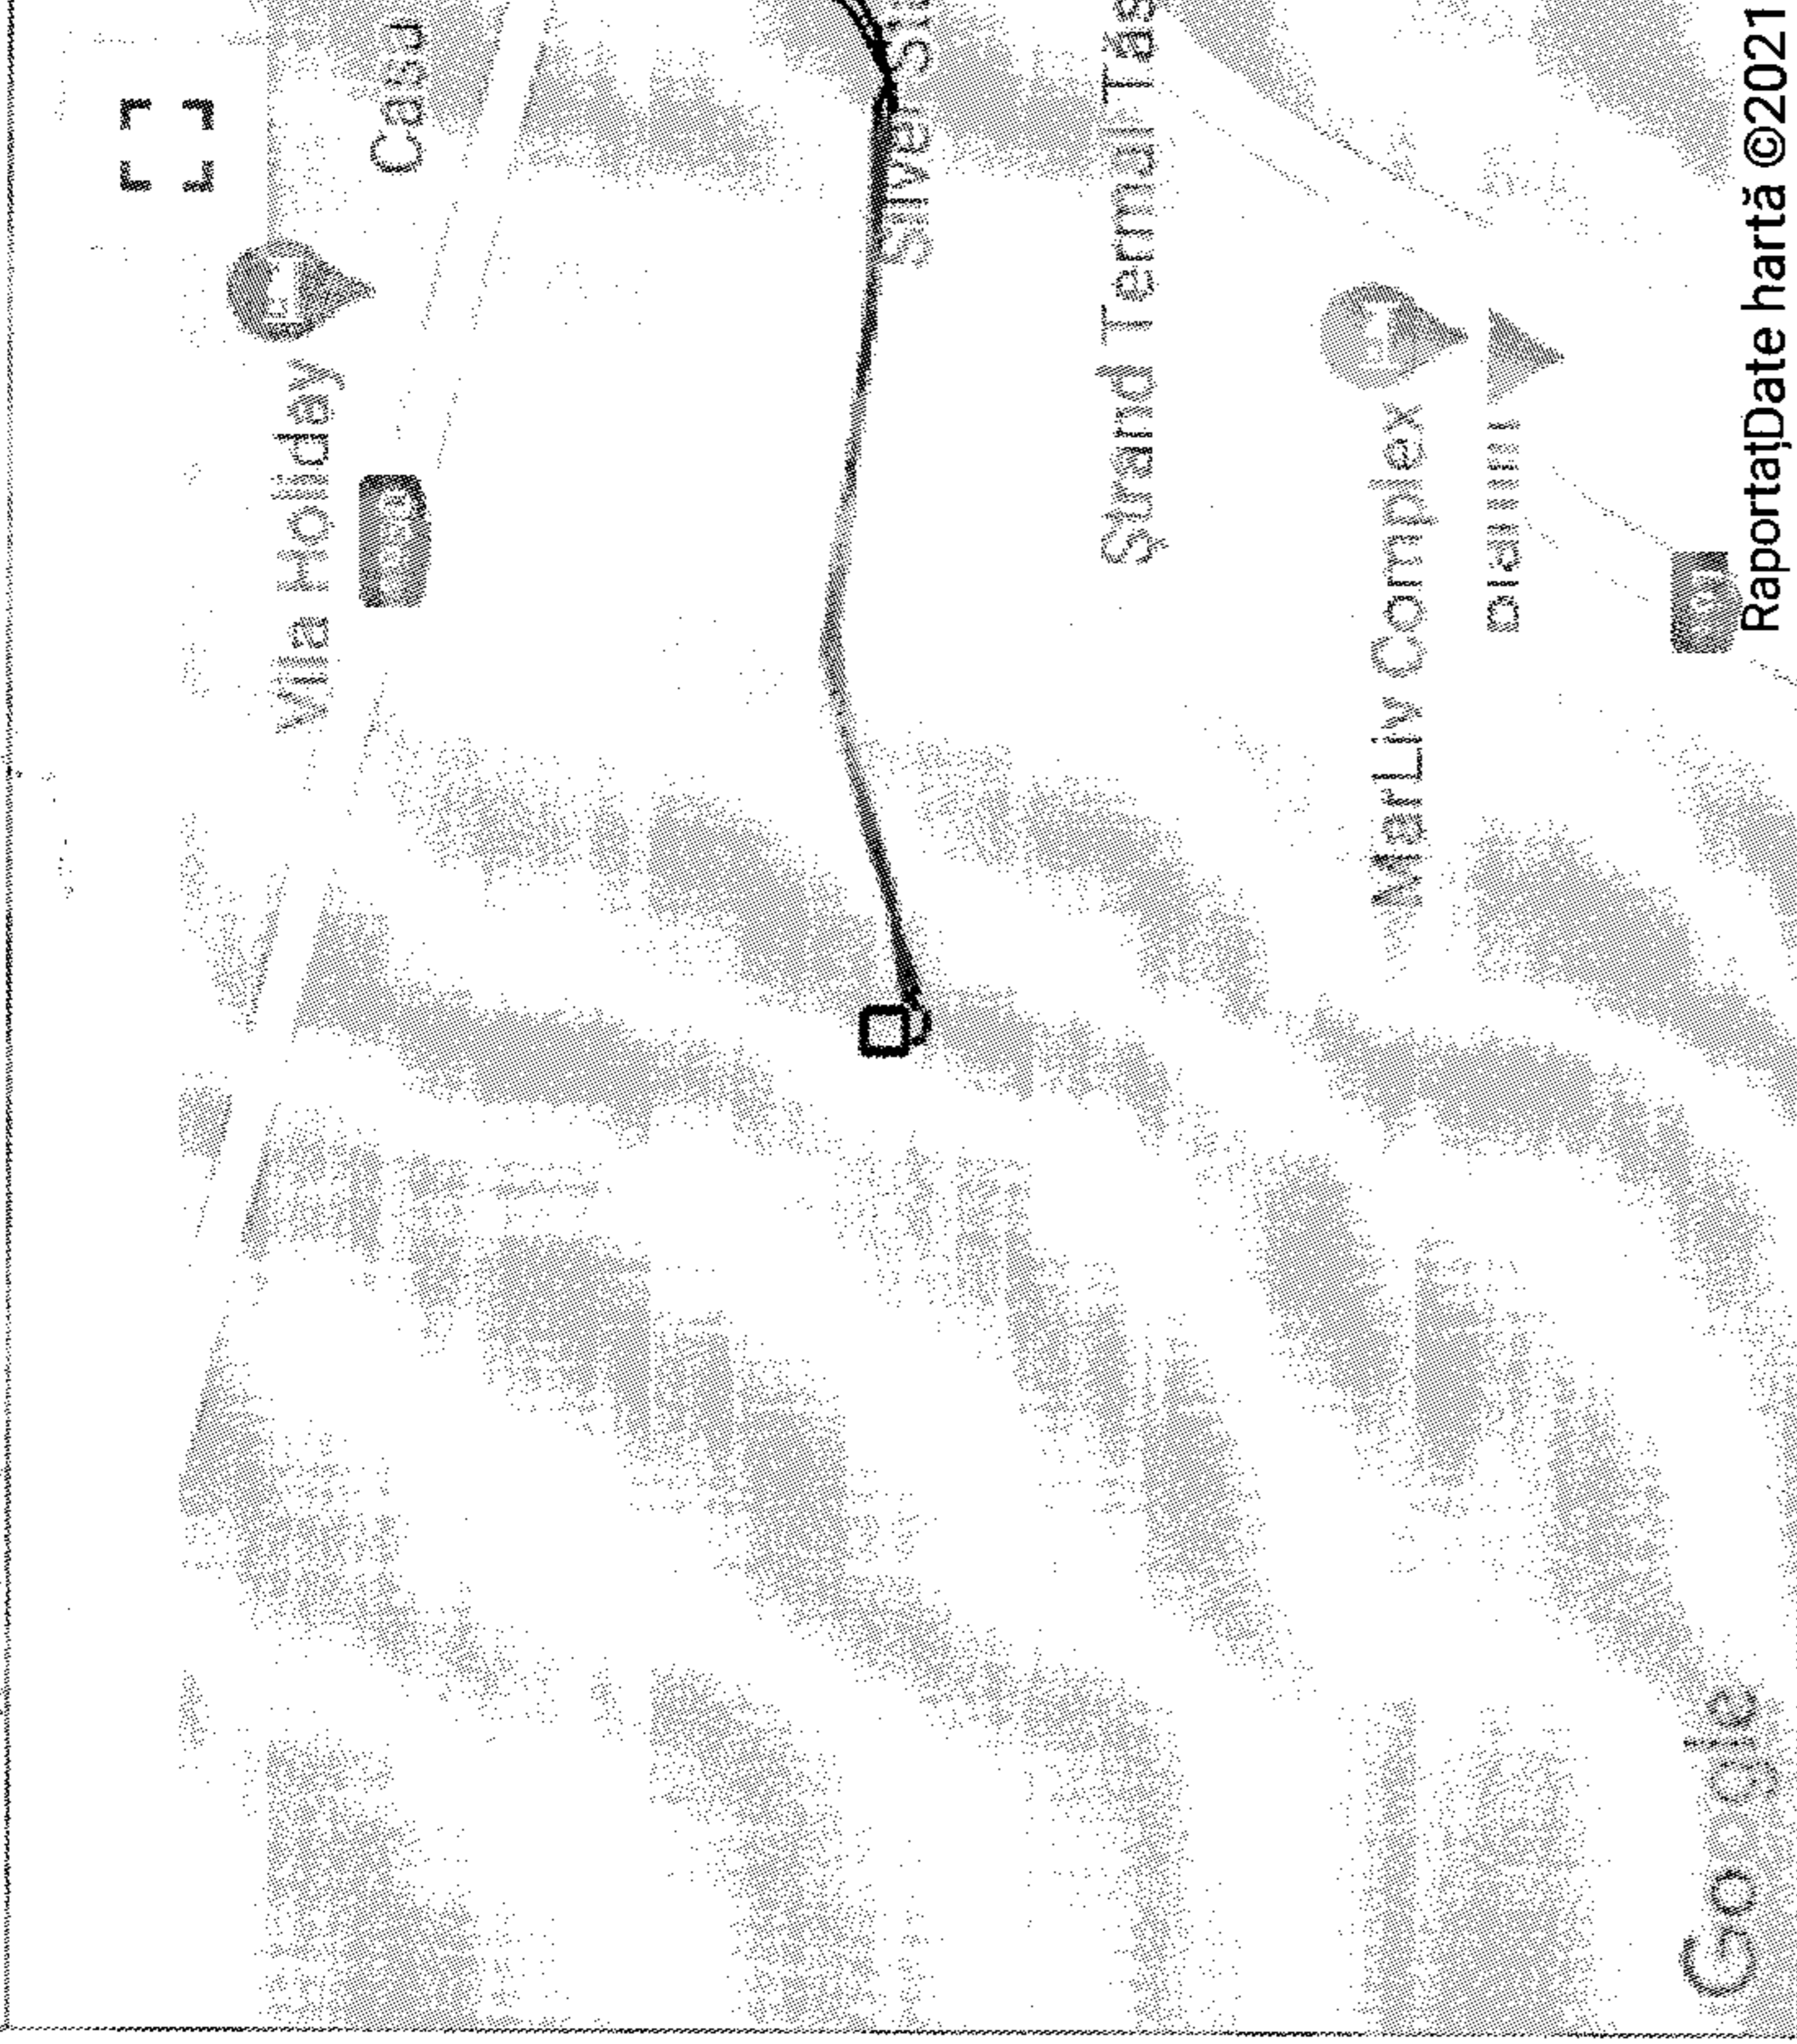

Traffic

Locatie POI

**Data:** 2021-06-12  
**Ora:** 03:08:16  
**Adresă:**  
 Strada Ștefan cel Mare  
 105, Tășnad, Satu Mare  
 445300, România  
**Info:** Parcat: 4:21:38 | 0  
**Coord:**  
 47°28'24.83" 22°33'42.02"

**Masina**

HR 11 KFT

**Sofer**

1 sofer

Google

Indicatii de orientare: click dreapta pe harta sau CTRL(stanga)+click

20 km

Date hartă ©2021 Google