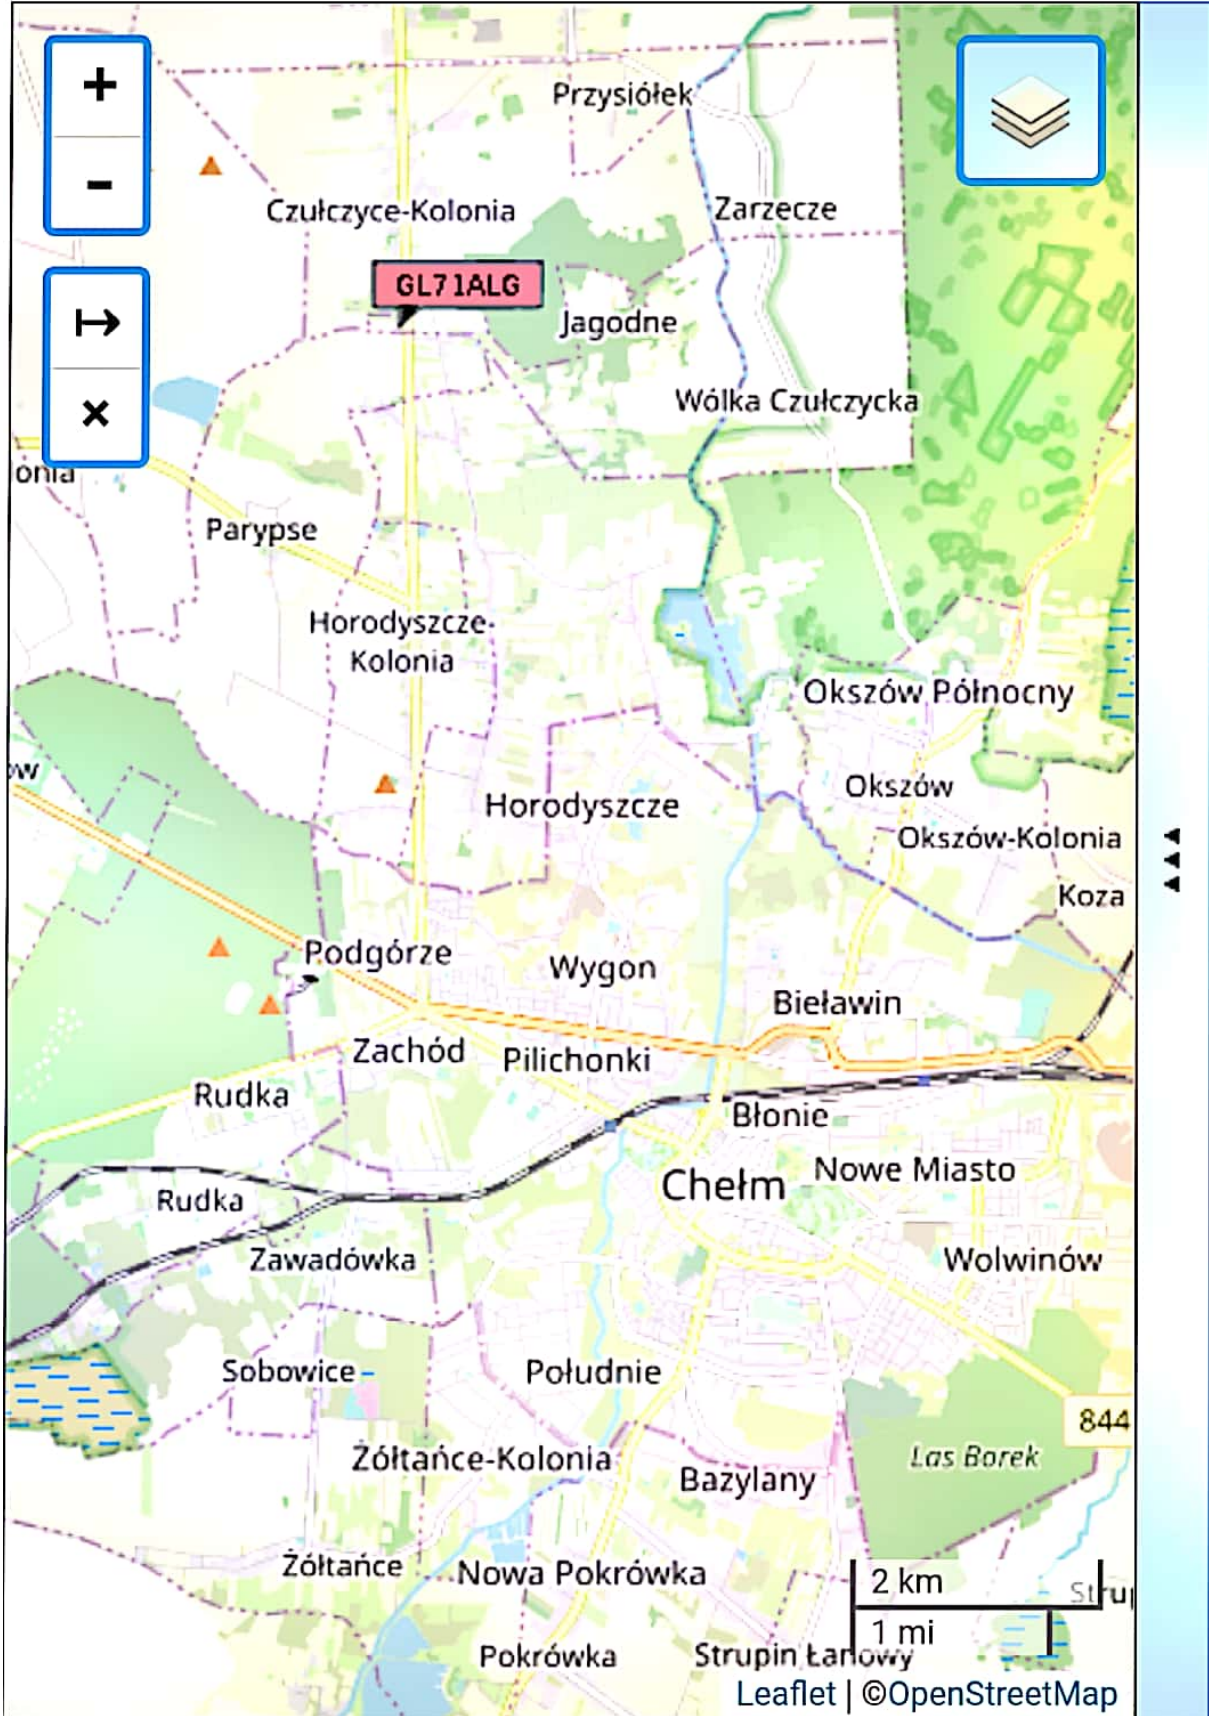

Cont: raduionica

[Meniul Principal](#) | [Deconectare](#)

Harta Flotă :

[#1] GL71ALG : Locație
Data: 21/06/2021 04:54:03 [EEST]
GPS: 51.19460 / 23.43277
Viteza: 0.0 km/h
Altitudine: 181 Metri
Adresa: Jagodne, lubelskie, Polonia
Carburant: -
Șofer:
Telefon șofer: | Trimite un [SMS șoferului](#)
Afișați pe [harta Google](#);
Stabiliți Ruta până la o [destinație](#)

3 km
2 mi

Leaflet | ©OpenStreetMap

[Arată detaliile](#)

Harta Flotă :

[Arată detaliile](#)