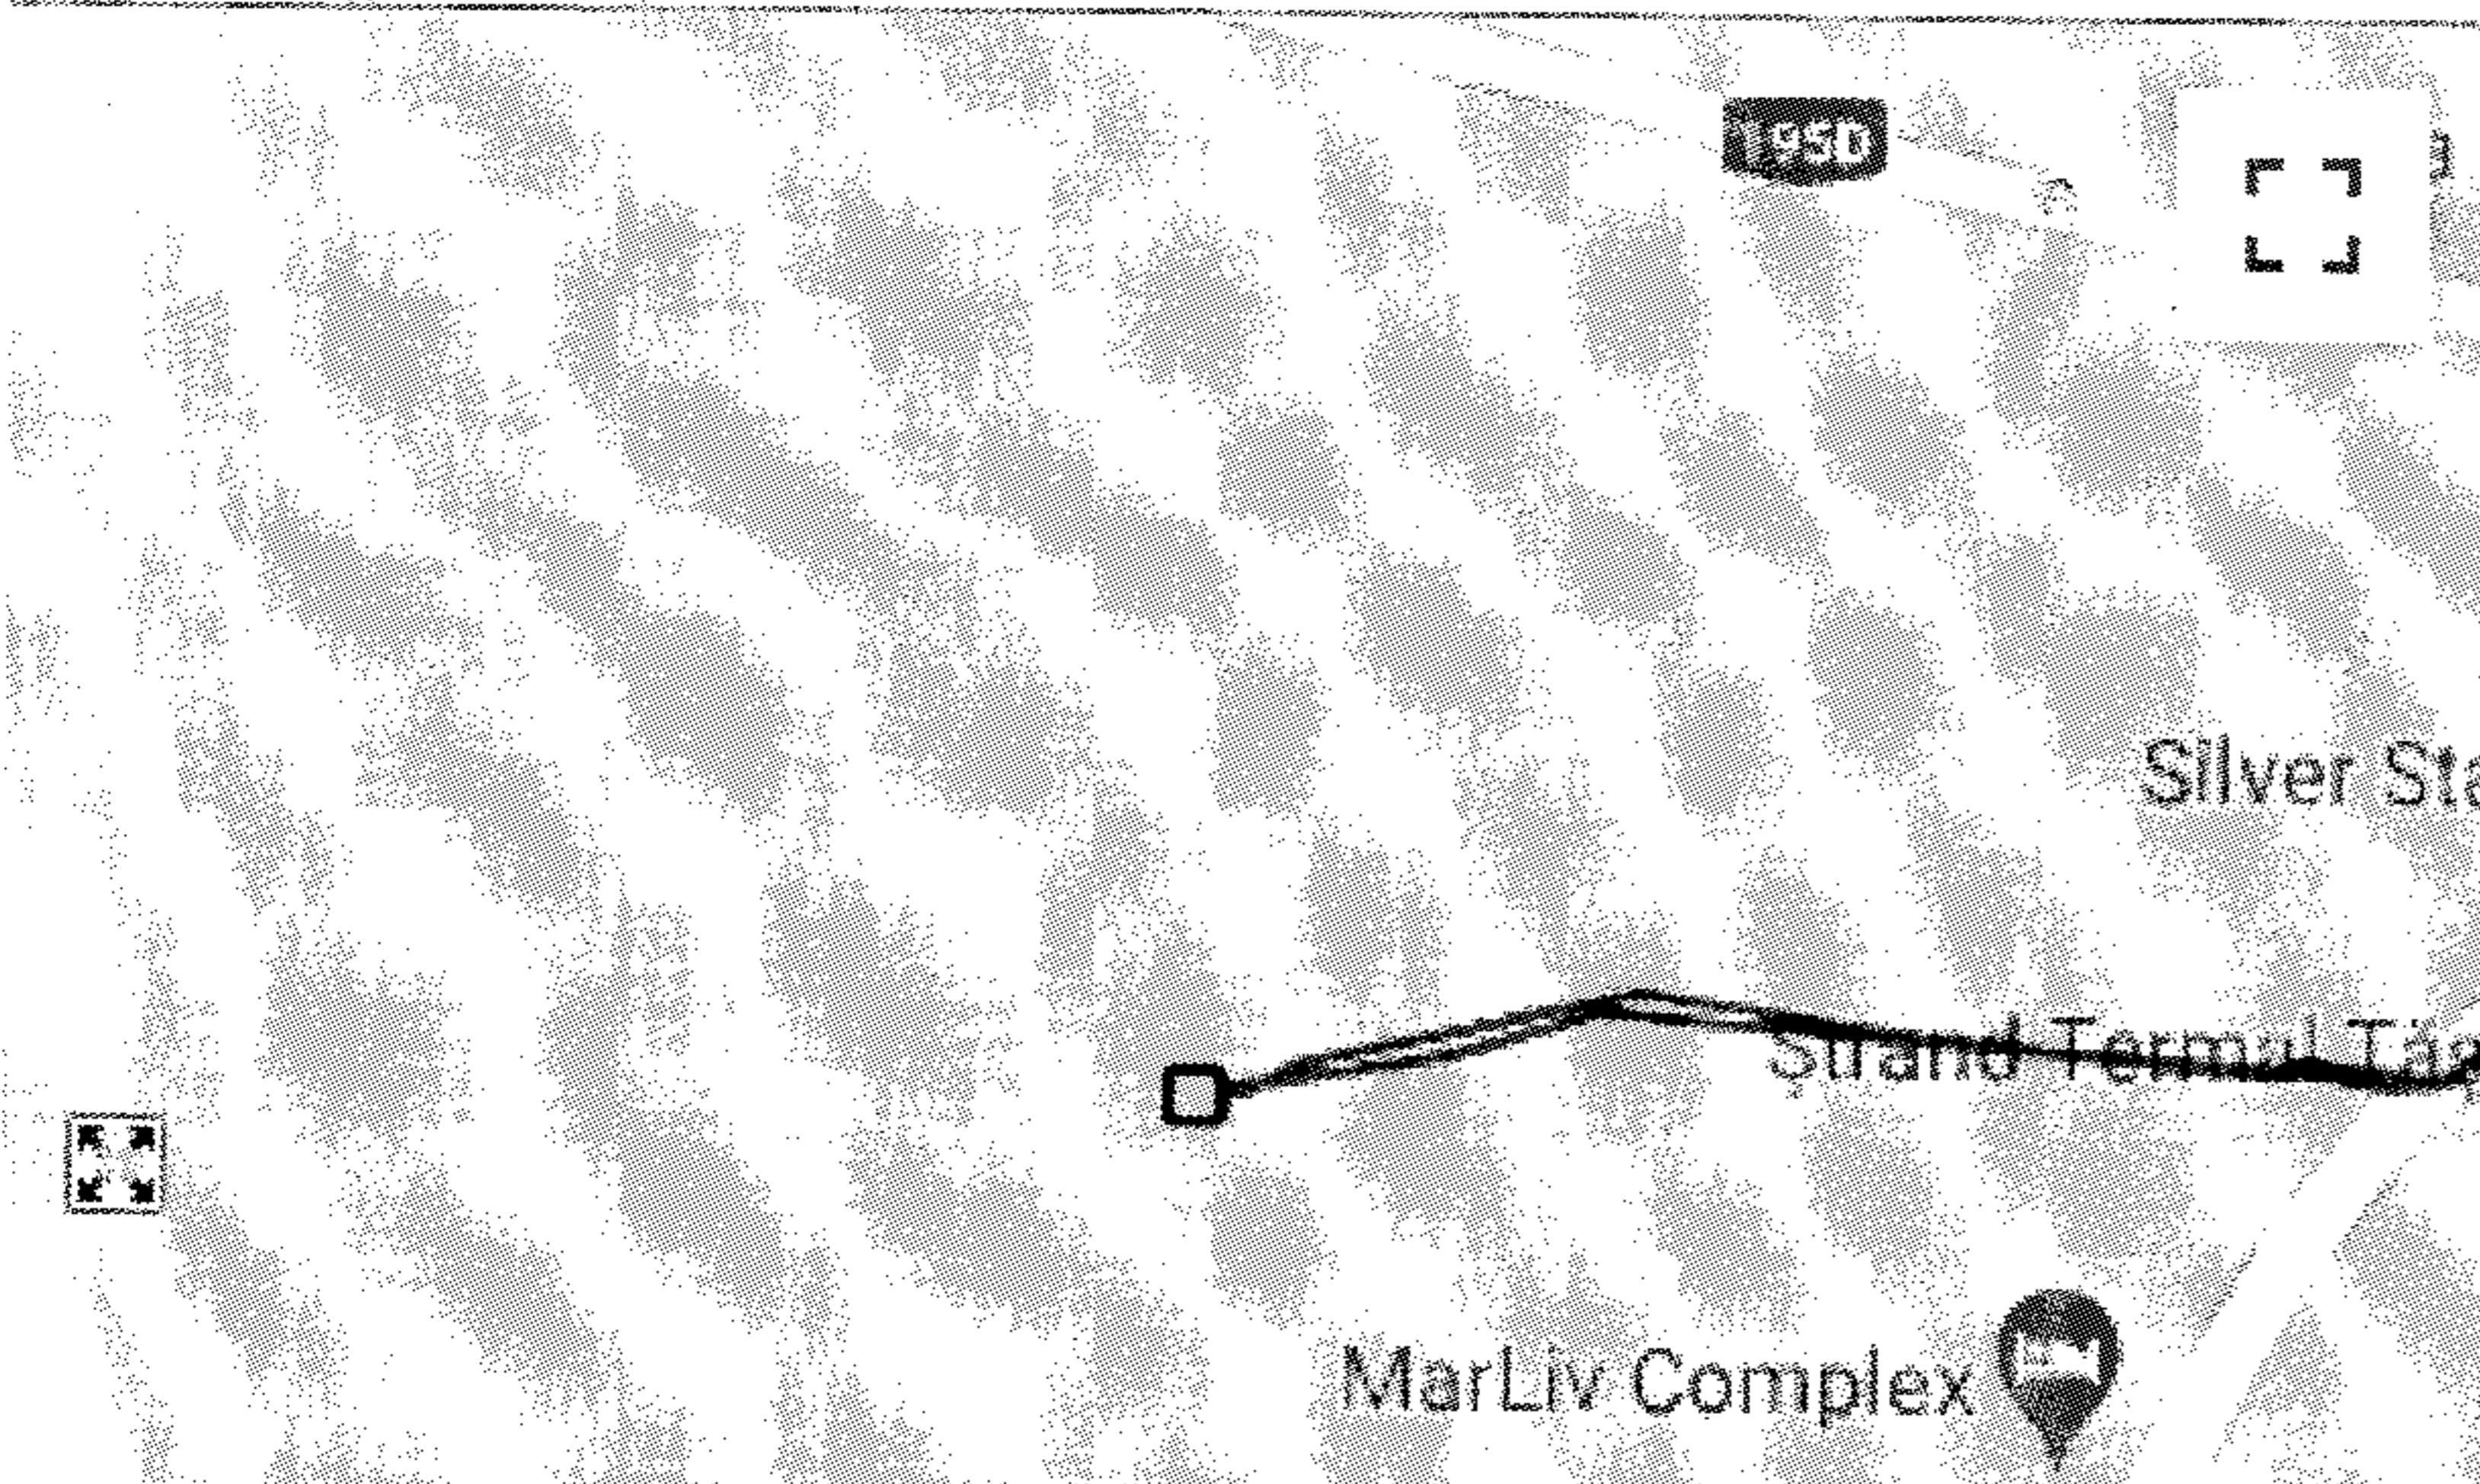

Traffic

Locatie POI

Data: 2021-07-03
Ora: 02:51:51
Adresă:
 Strada Ștefan cel Mare
 105, Tășnad, Satu Mare
 445300, România
Info: Parcat: 4:56:12 | 0
Coord:
 47°28'24.62" 22°33'42.10"

Masina

HR 11 KFT

Sofer

1 sofer

Google 20 km Date hartă ©2021 Google

Indicatii de orientare: click dreapta pe harta sau CTRL(stanga)+click