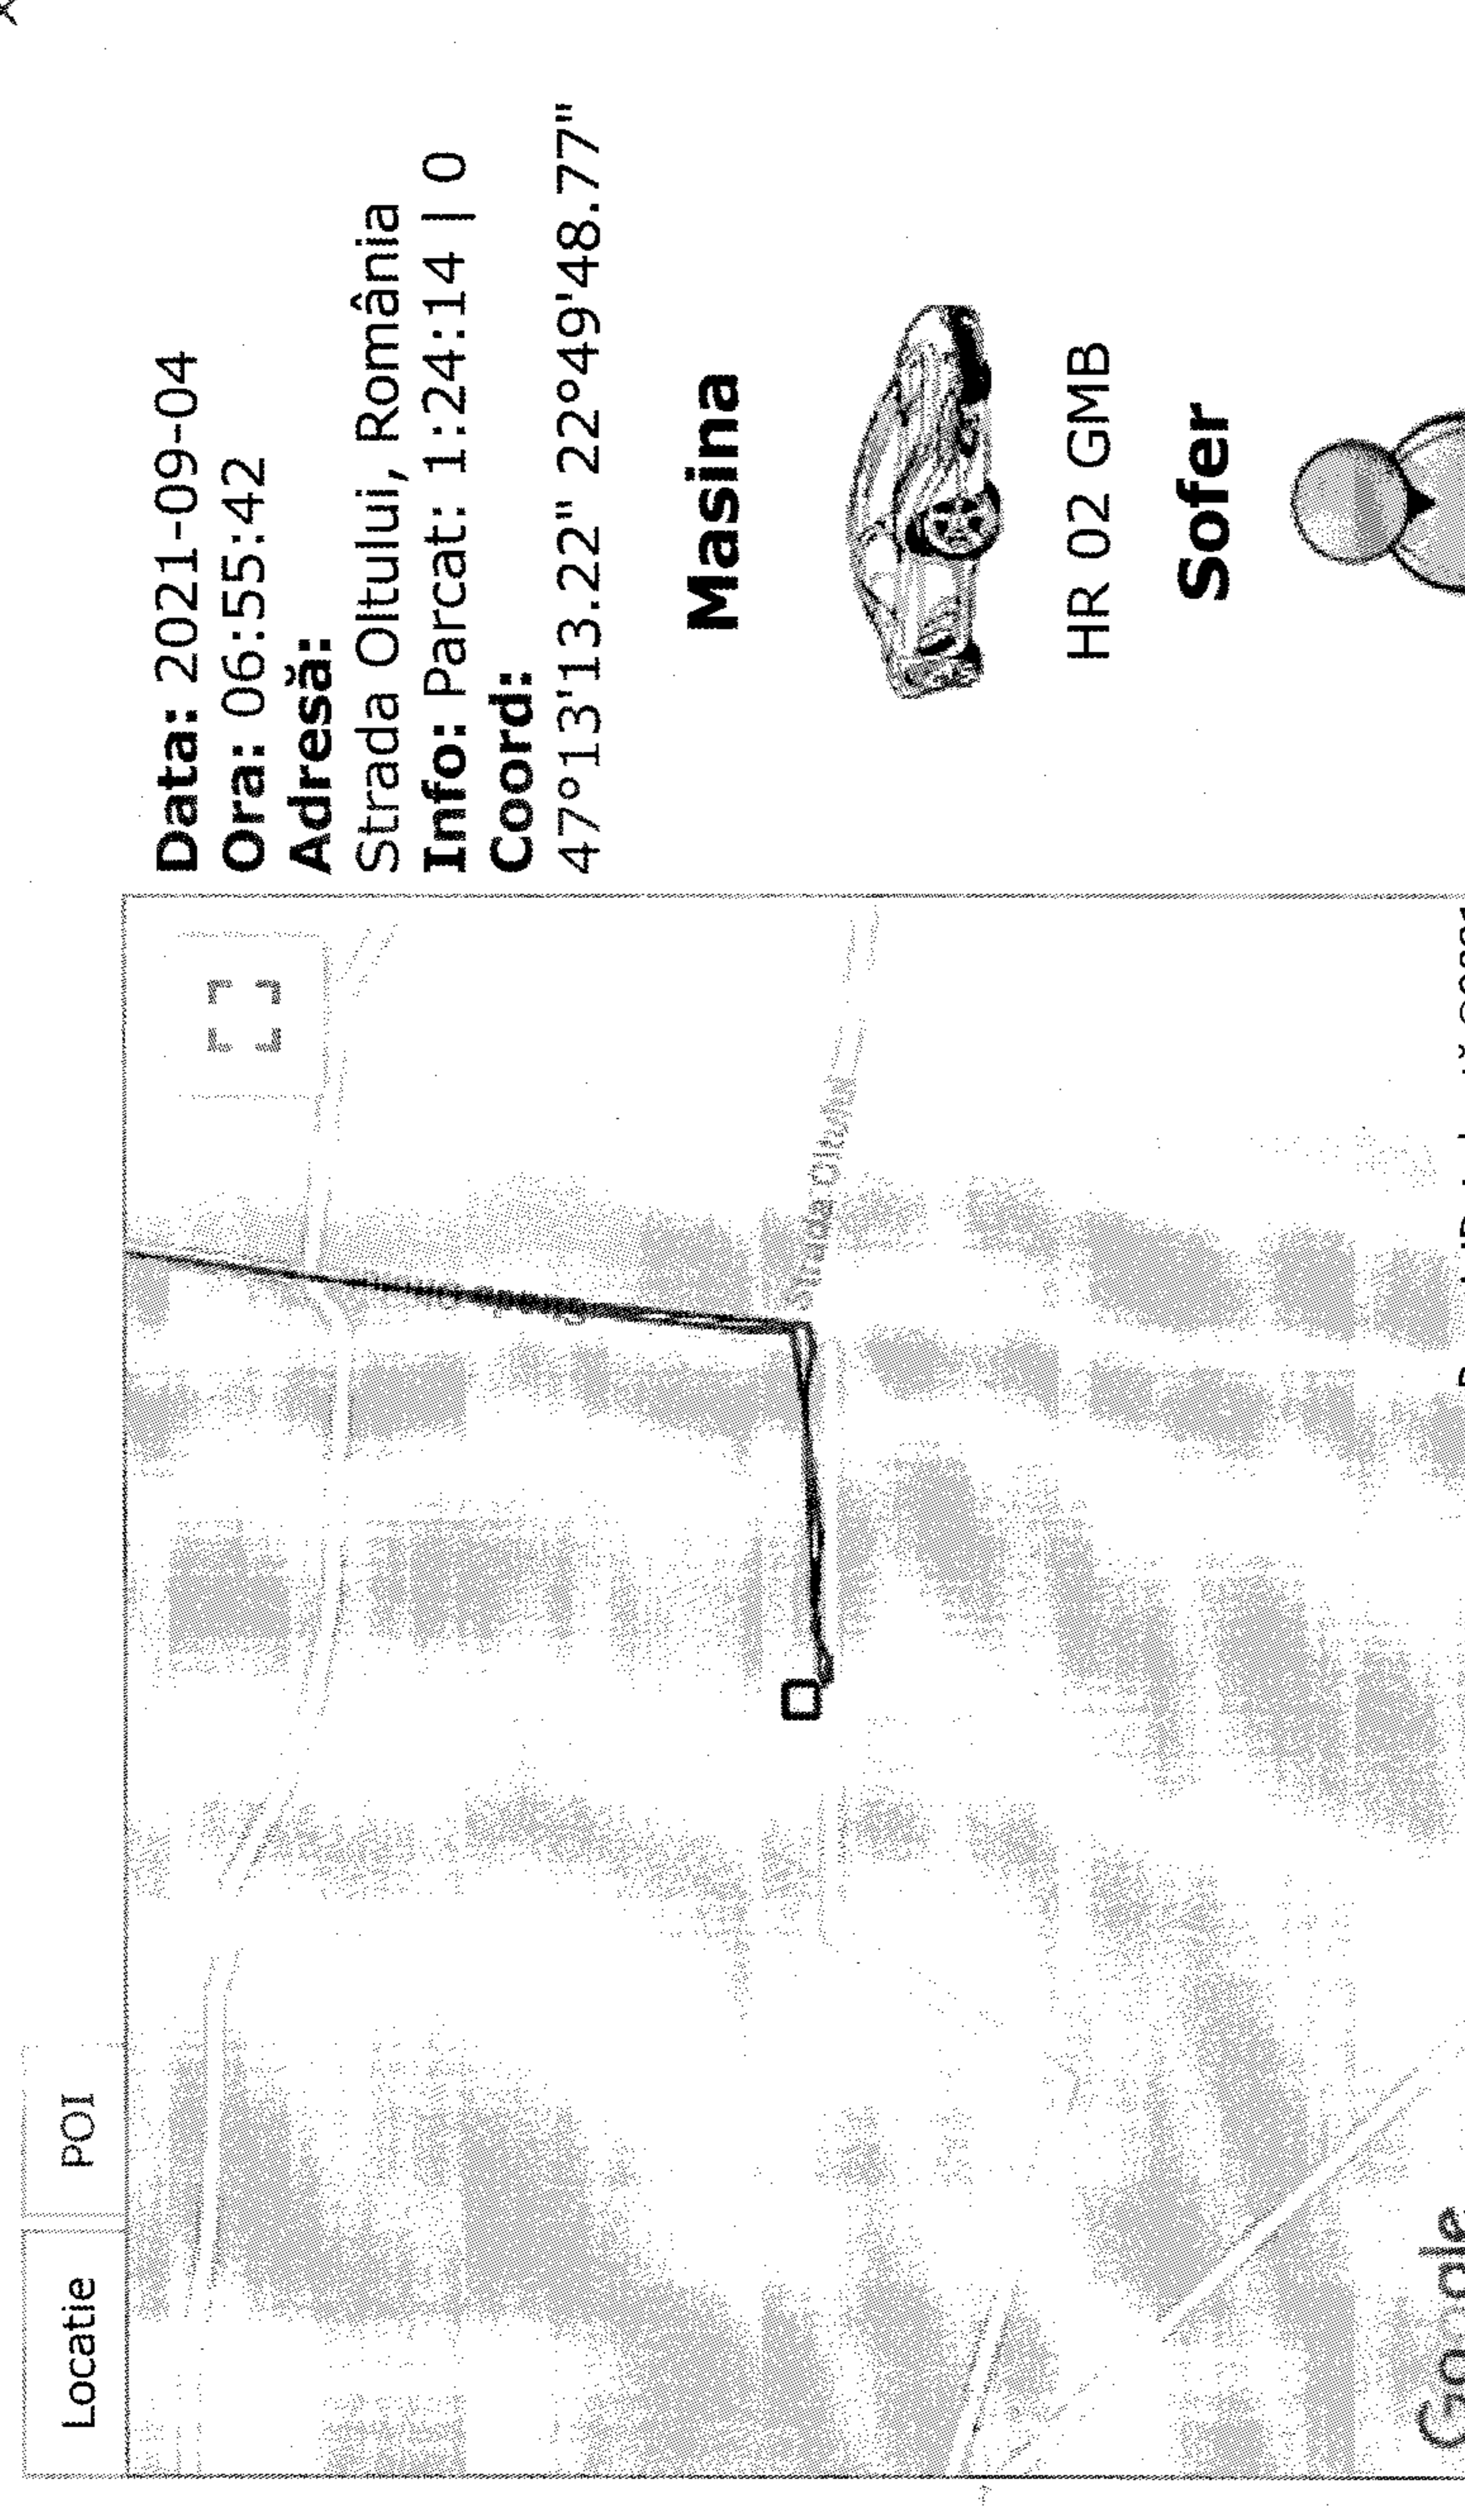

Google

Indicatiile de orientare: click dreapta pe harta sau CTRL(stanga)+click

Locatie POI

Data: 2021-09-04
Ora: 06:55:42
Adresă: Strada Oltului, România
Info: Parcat: 1:24:14 | 0
Coord: 47°13'13.22" 22°49'48.77"

Masina

HR 02 GMB

Sofer

Google

Indicatiile de orientare: click dreapta pe harta sau CTRL(stanga)+click

10 km

Date hartă ©2021 Google