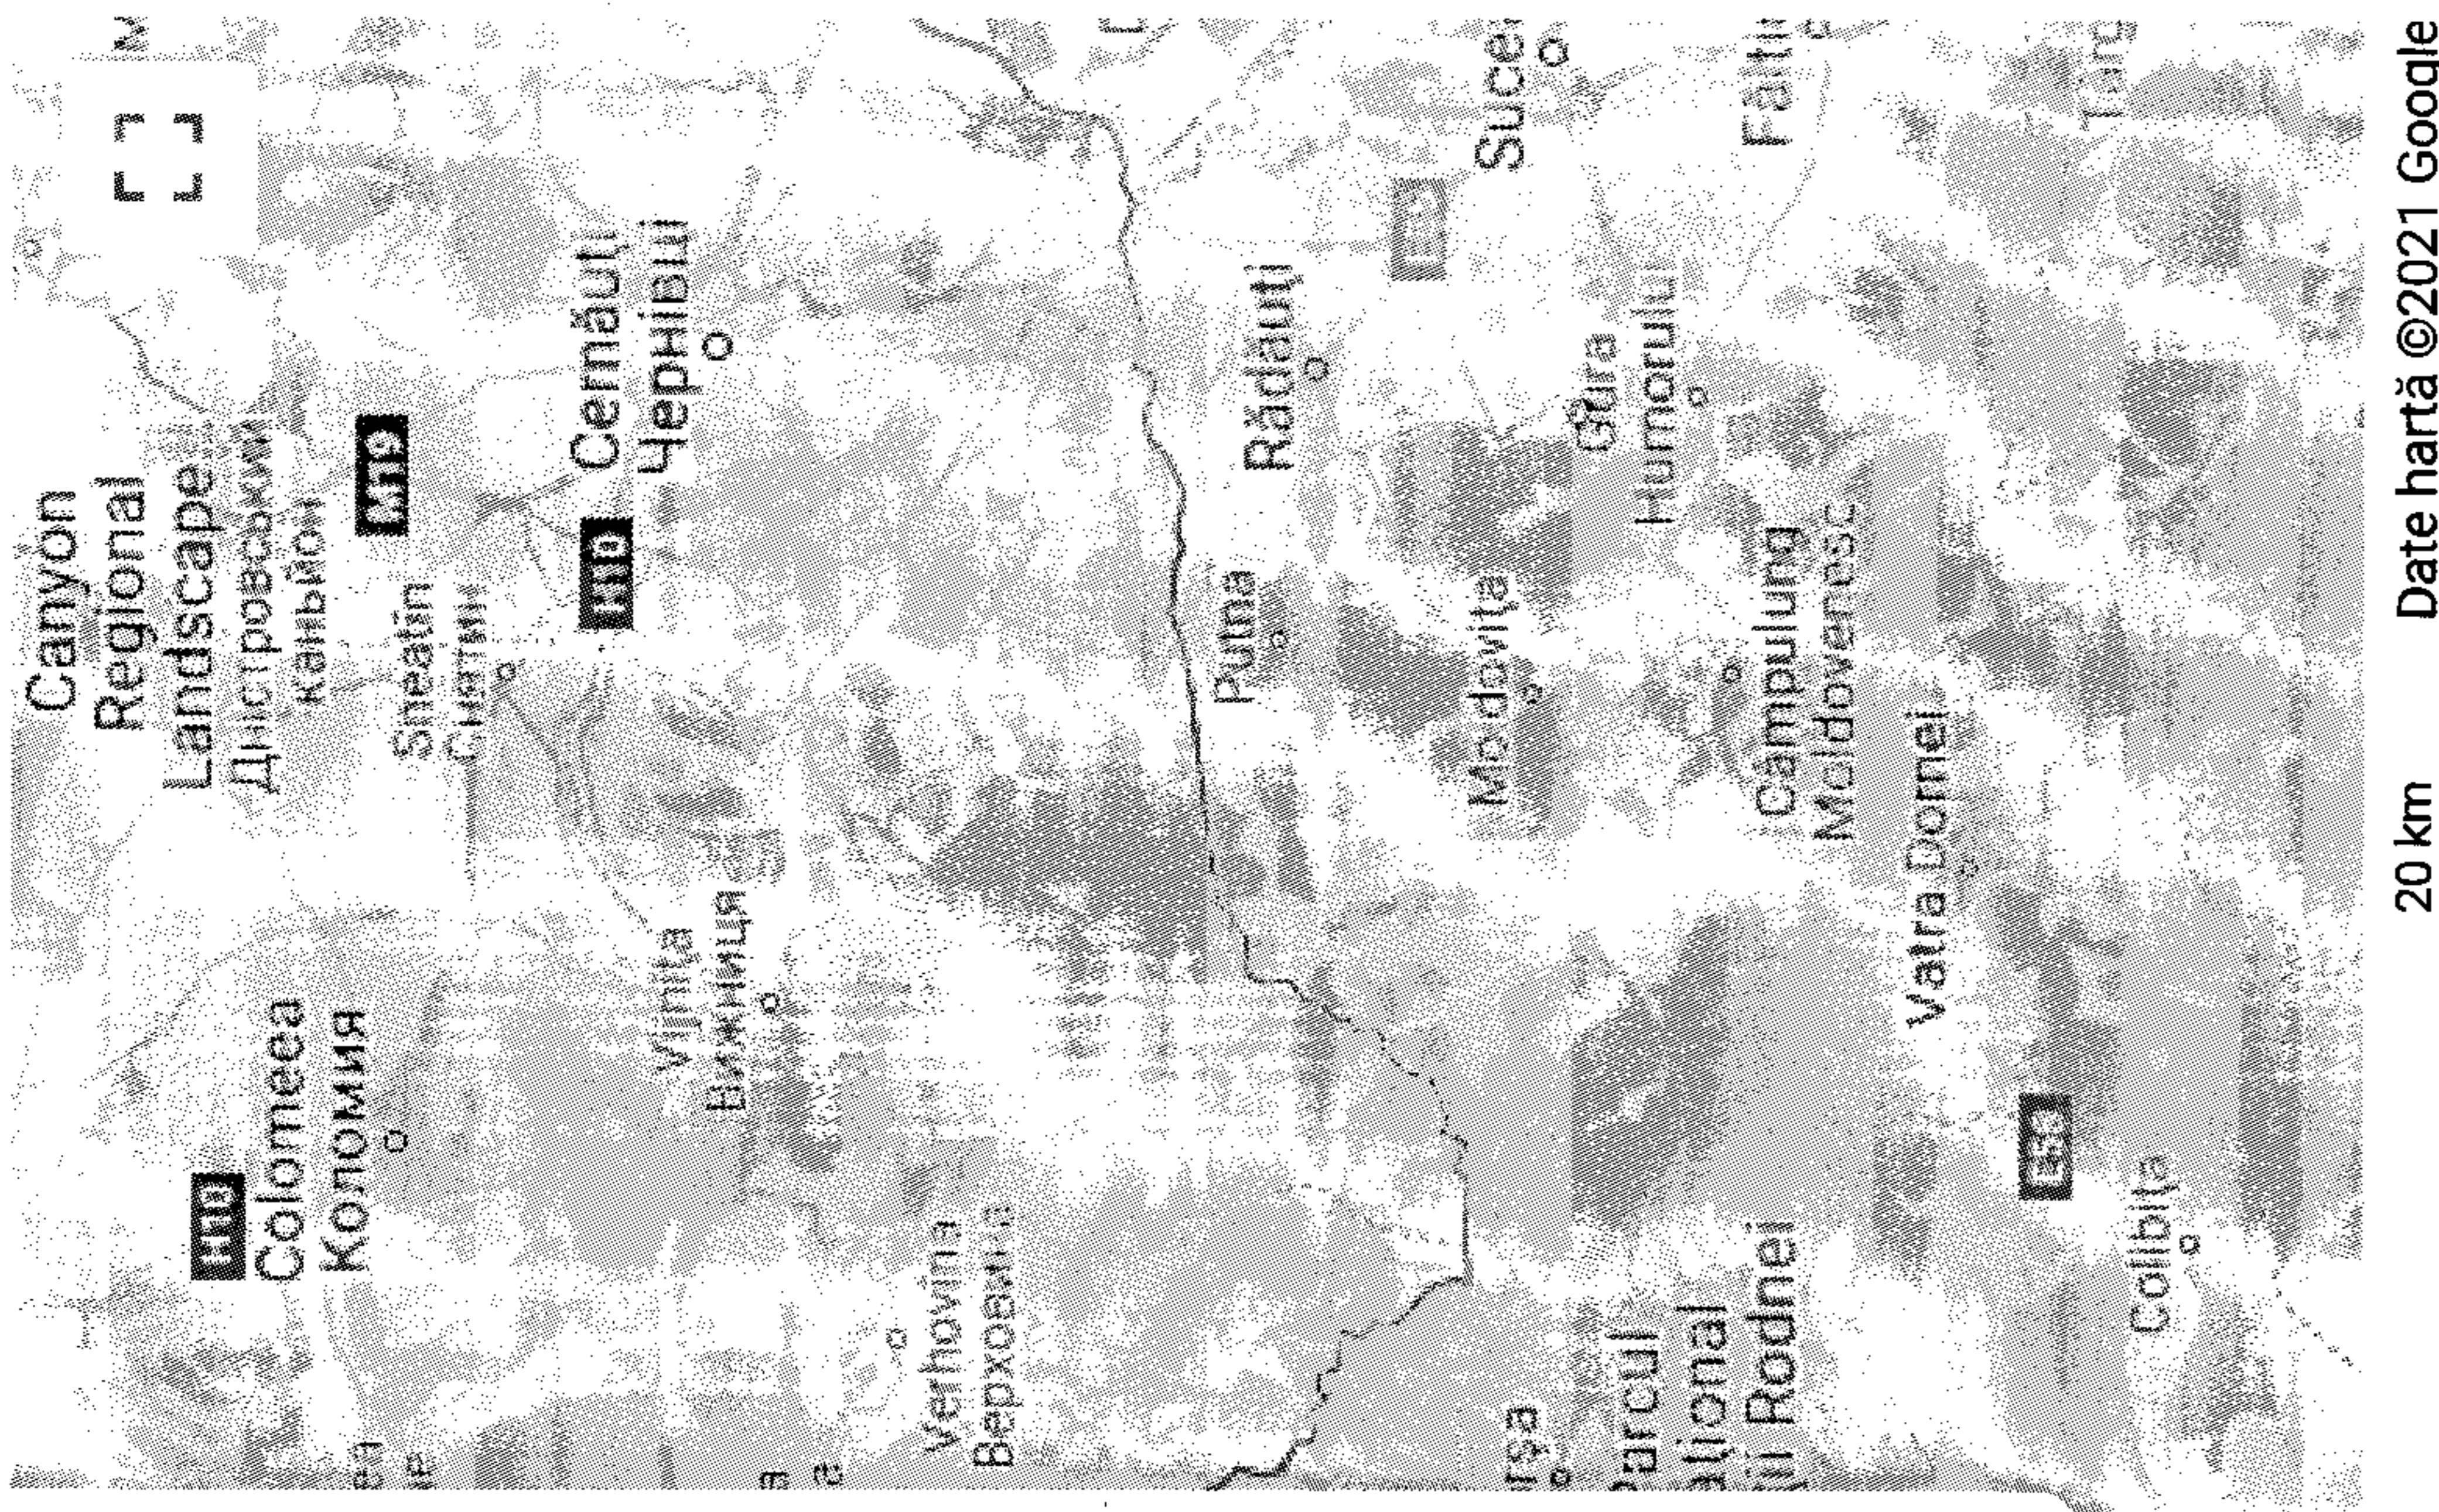

Locc Traffic POI

Google

RaportatDate hartă ©2021

**Data:** 2021-09-10  
**Ora:** 07:35:12  
**Adresă:**  
 DC103B, Periceș, România  
**Info:** Parcat: 0:54:50 | 1  
**Coord:**  
 47°13'5.57" 22°52'4.20"

**Masina**

HR 02 EEE

**Sofer**

1 sofer

20 km Date hartă ©2021 Google

Indicatiile de orientare: click dreapta pe harta sau CTRL(stanga)+click