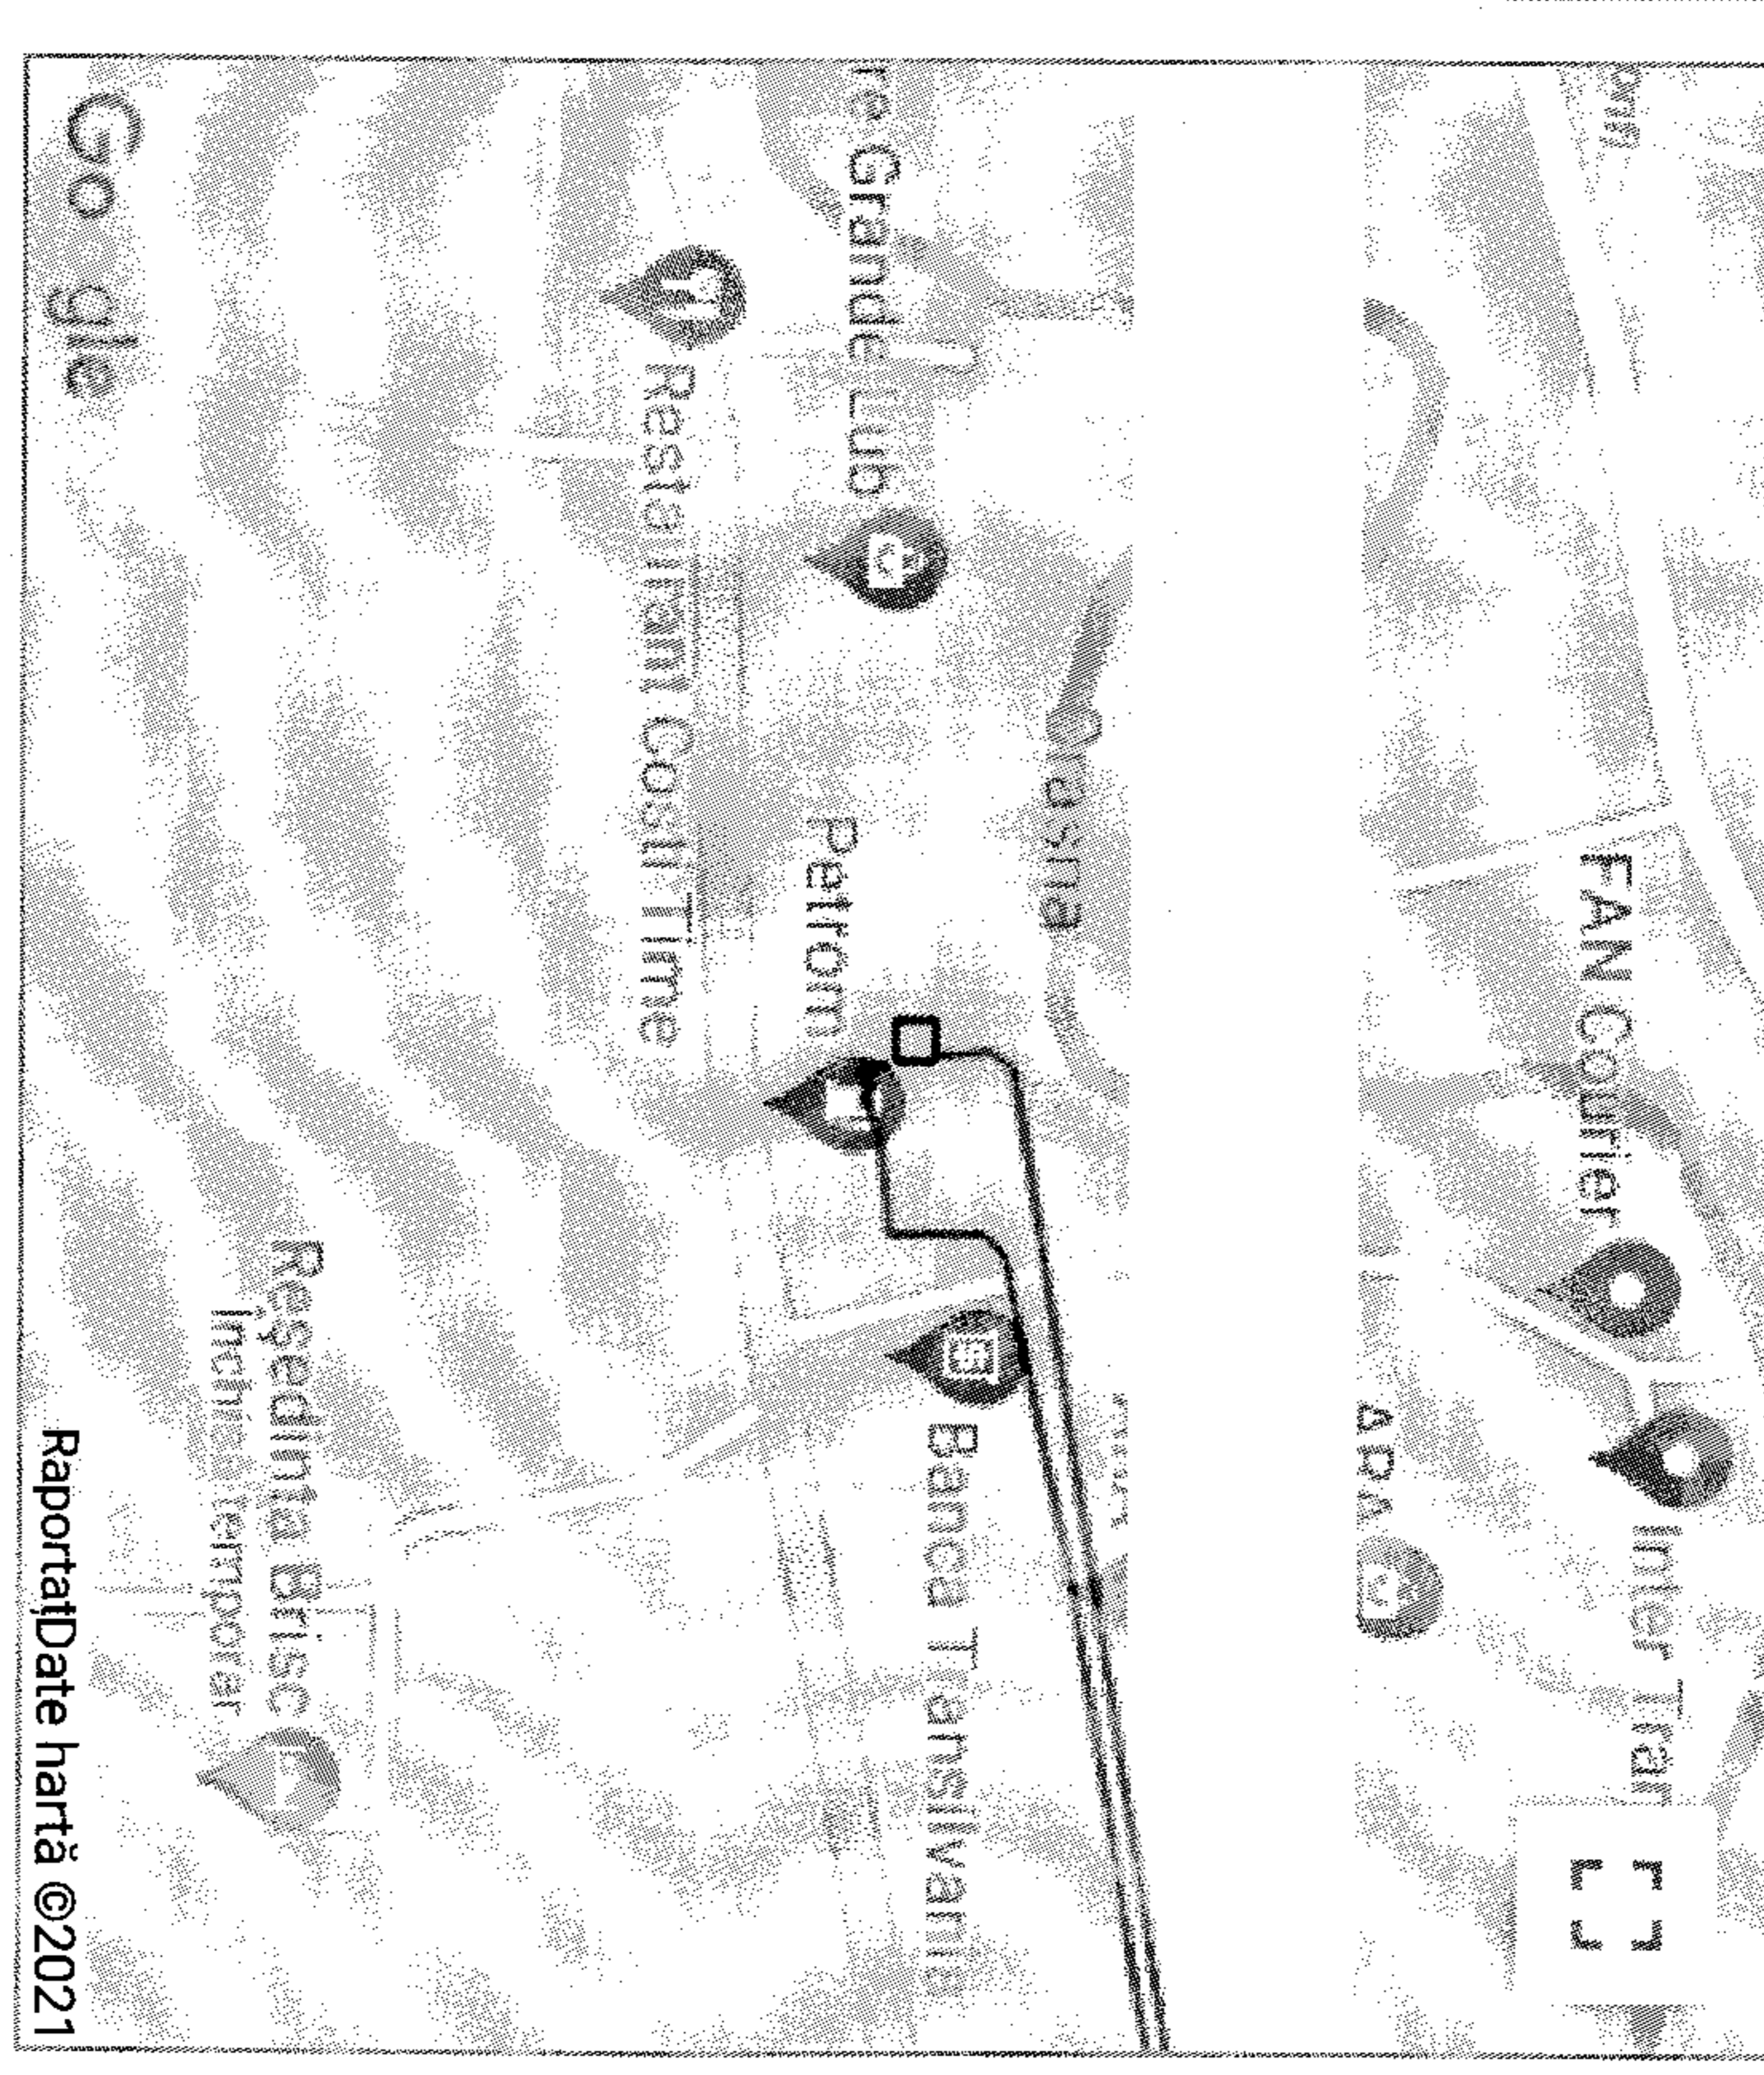

Traffic

Locatie POI

Národný park

Dolina

Data: 2021-09-12
Ora: 02:27:25
Adresă:
 Strada Tudor Vladimirescu
 nr. 40, Șimleu Silvaniei
 455300, România
Info: Parcat: 4:05:50 | 0
Coord:
 47°13'45.85" 22°48'51.94"

Masina

HR 02 GMB

Sofer

1 sofer

X o-Frankivsk
o-Франківськ

o-Сторкив

Google
Indicatii de orientare: click dreapta pe harta sau CTRL(stanga)+click

20 km Date hartă ©2021 Google