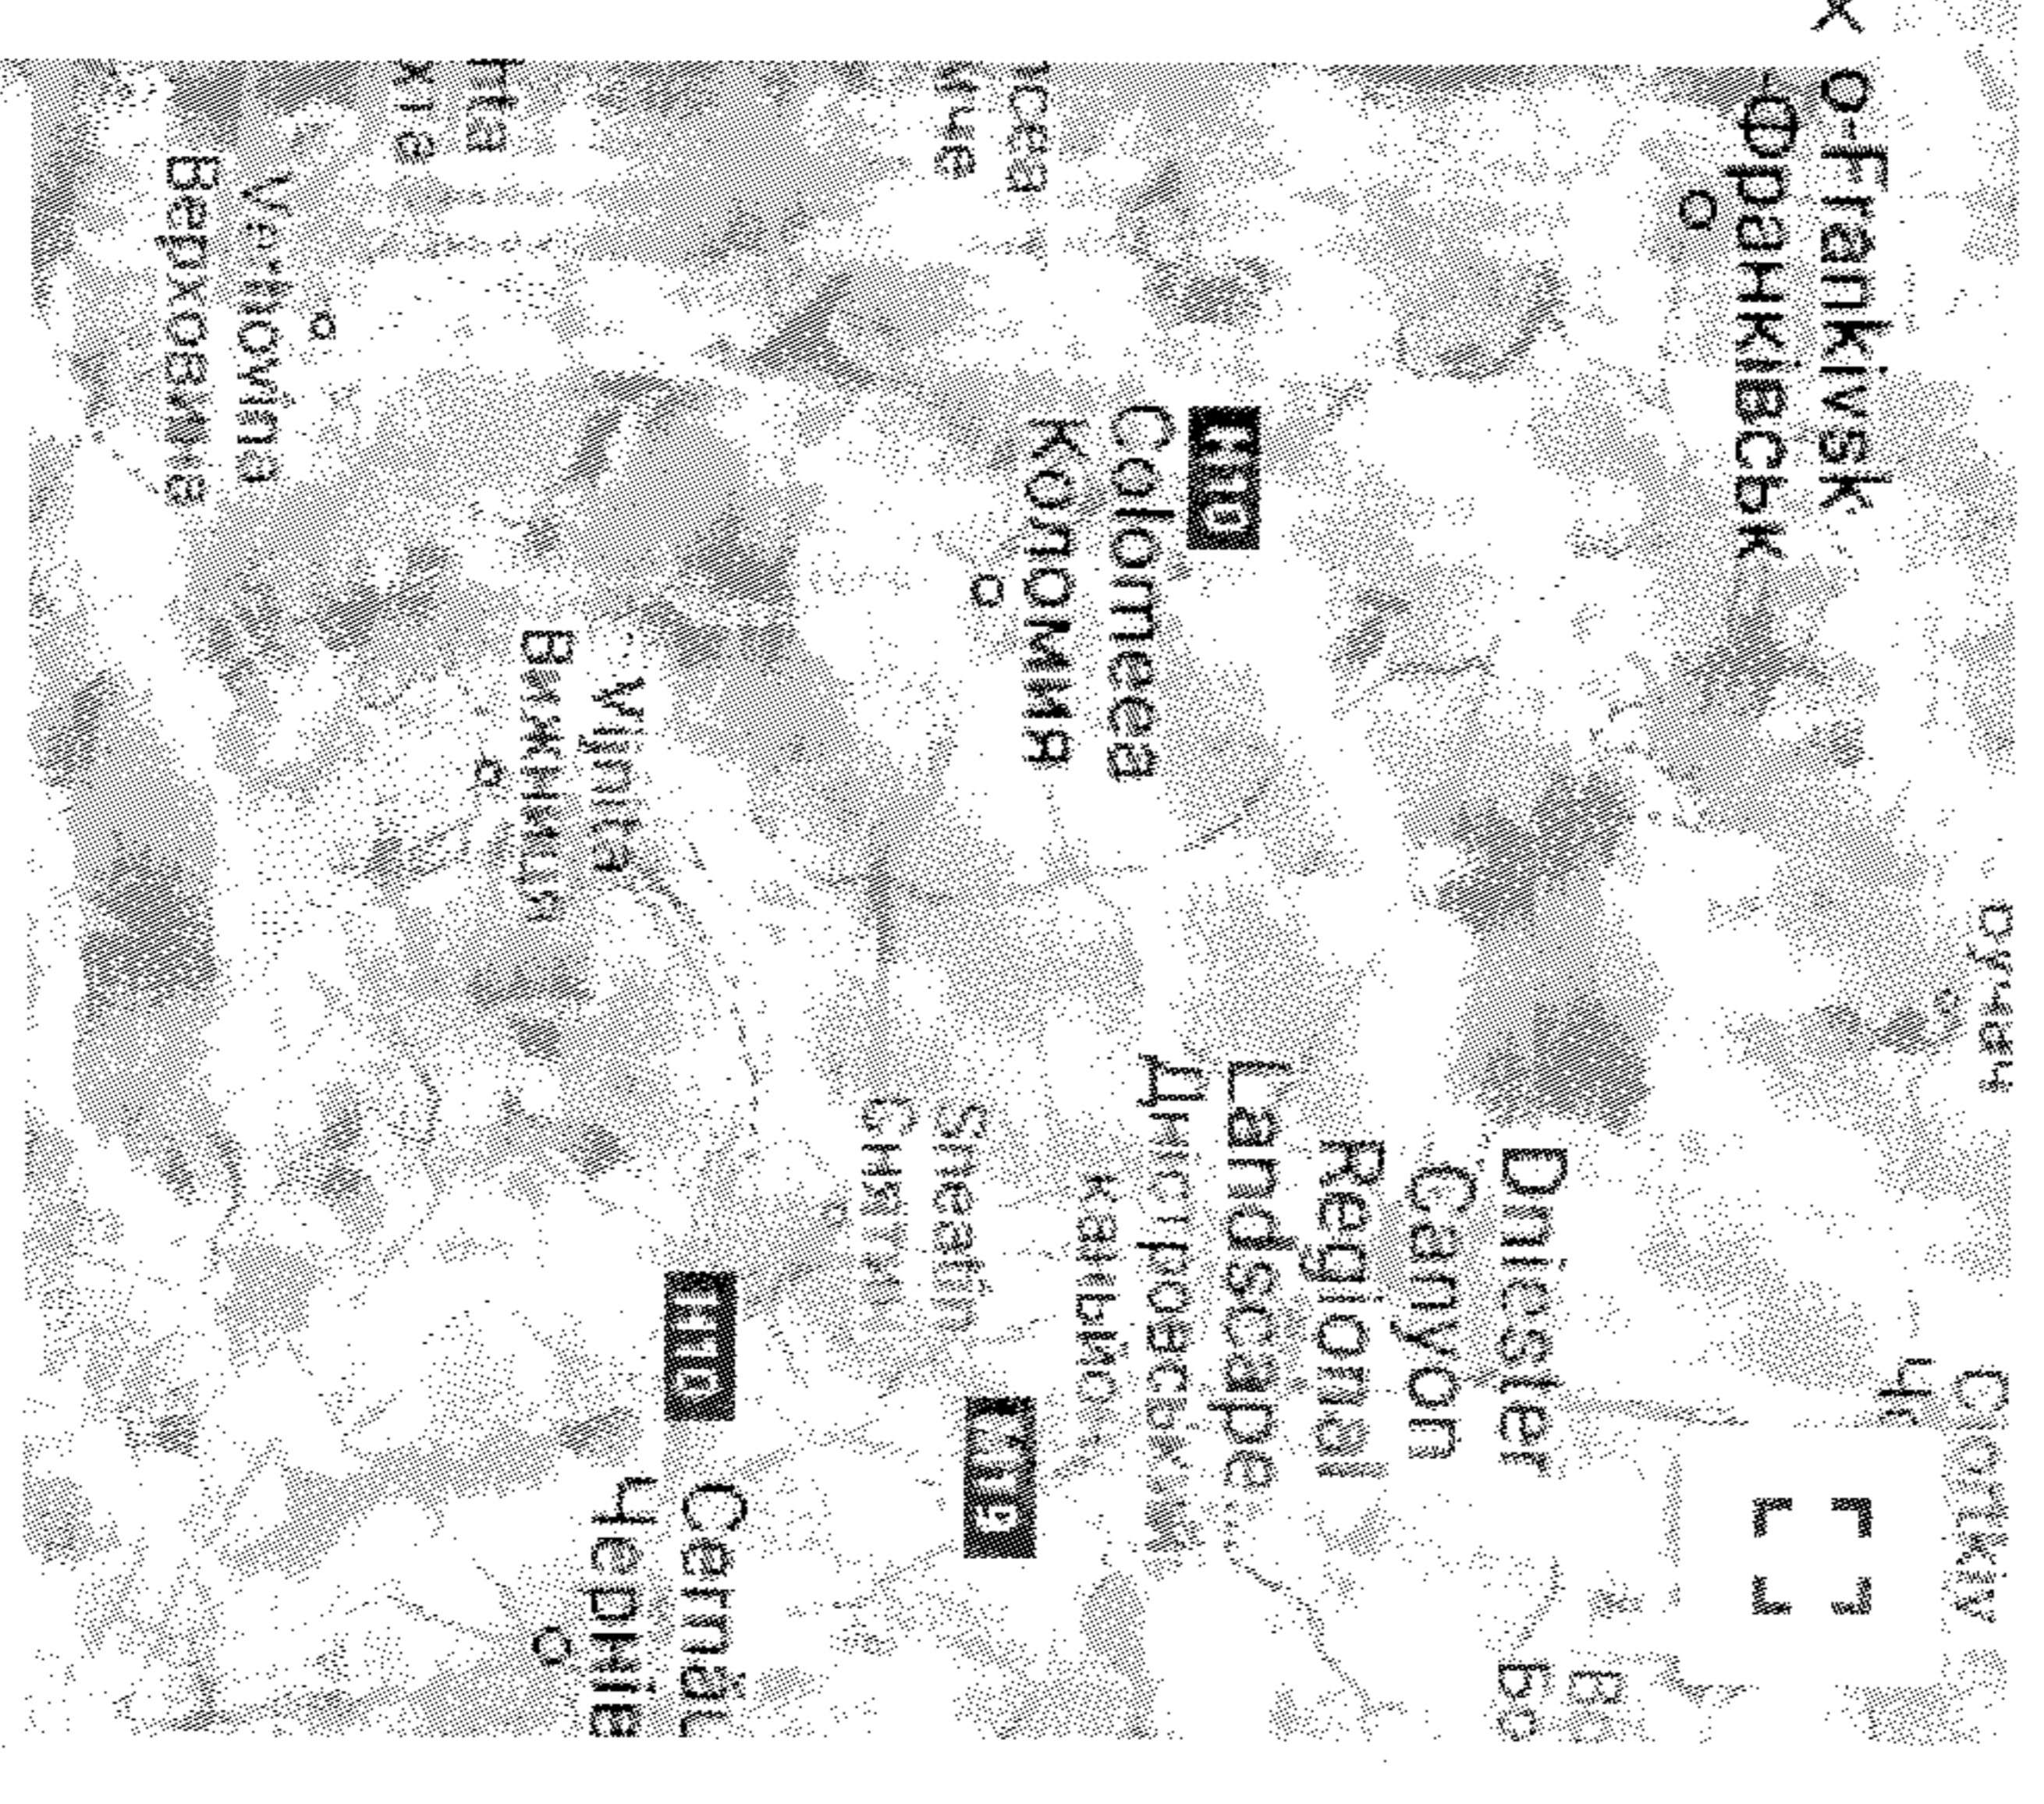

Traffic

Locatie POI

Národný park

Dolina

Data: 2021-09-12
Ora: 02:27:25
Adresă:
 Strada Tudor Vladimirescu
 nr. 40, Șimleu Silvaniei
 455300, România
Info: Parcat: 4:05:50 | 0
Coord:
 47°13'45.85" 22°48'51.94"

Masina

HR 02 GMB

Sofer

1 sofer

X o-Frankivsk
o-Франківськ

o-Сторкив

Google
Indicatii de orientare: click dreapta pe harta sau CTRL(stanga)+click

20 km Date hartă ©2021 Google