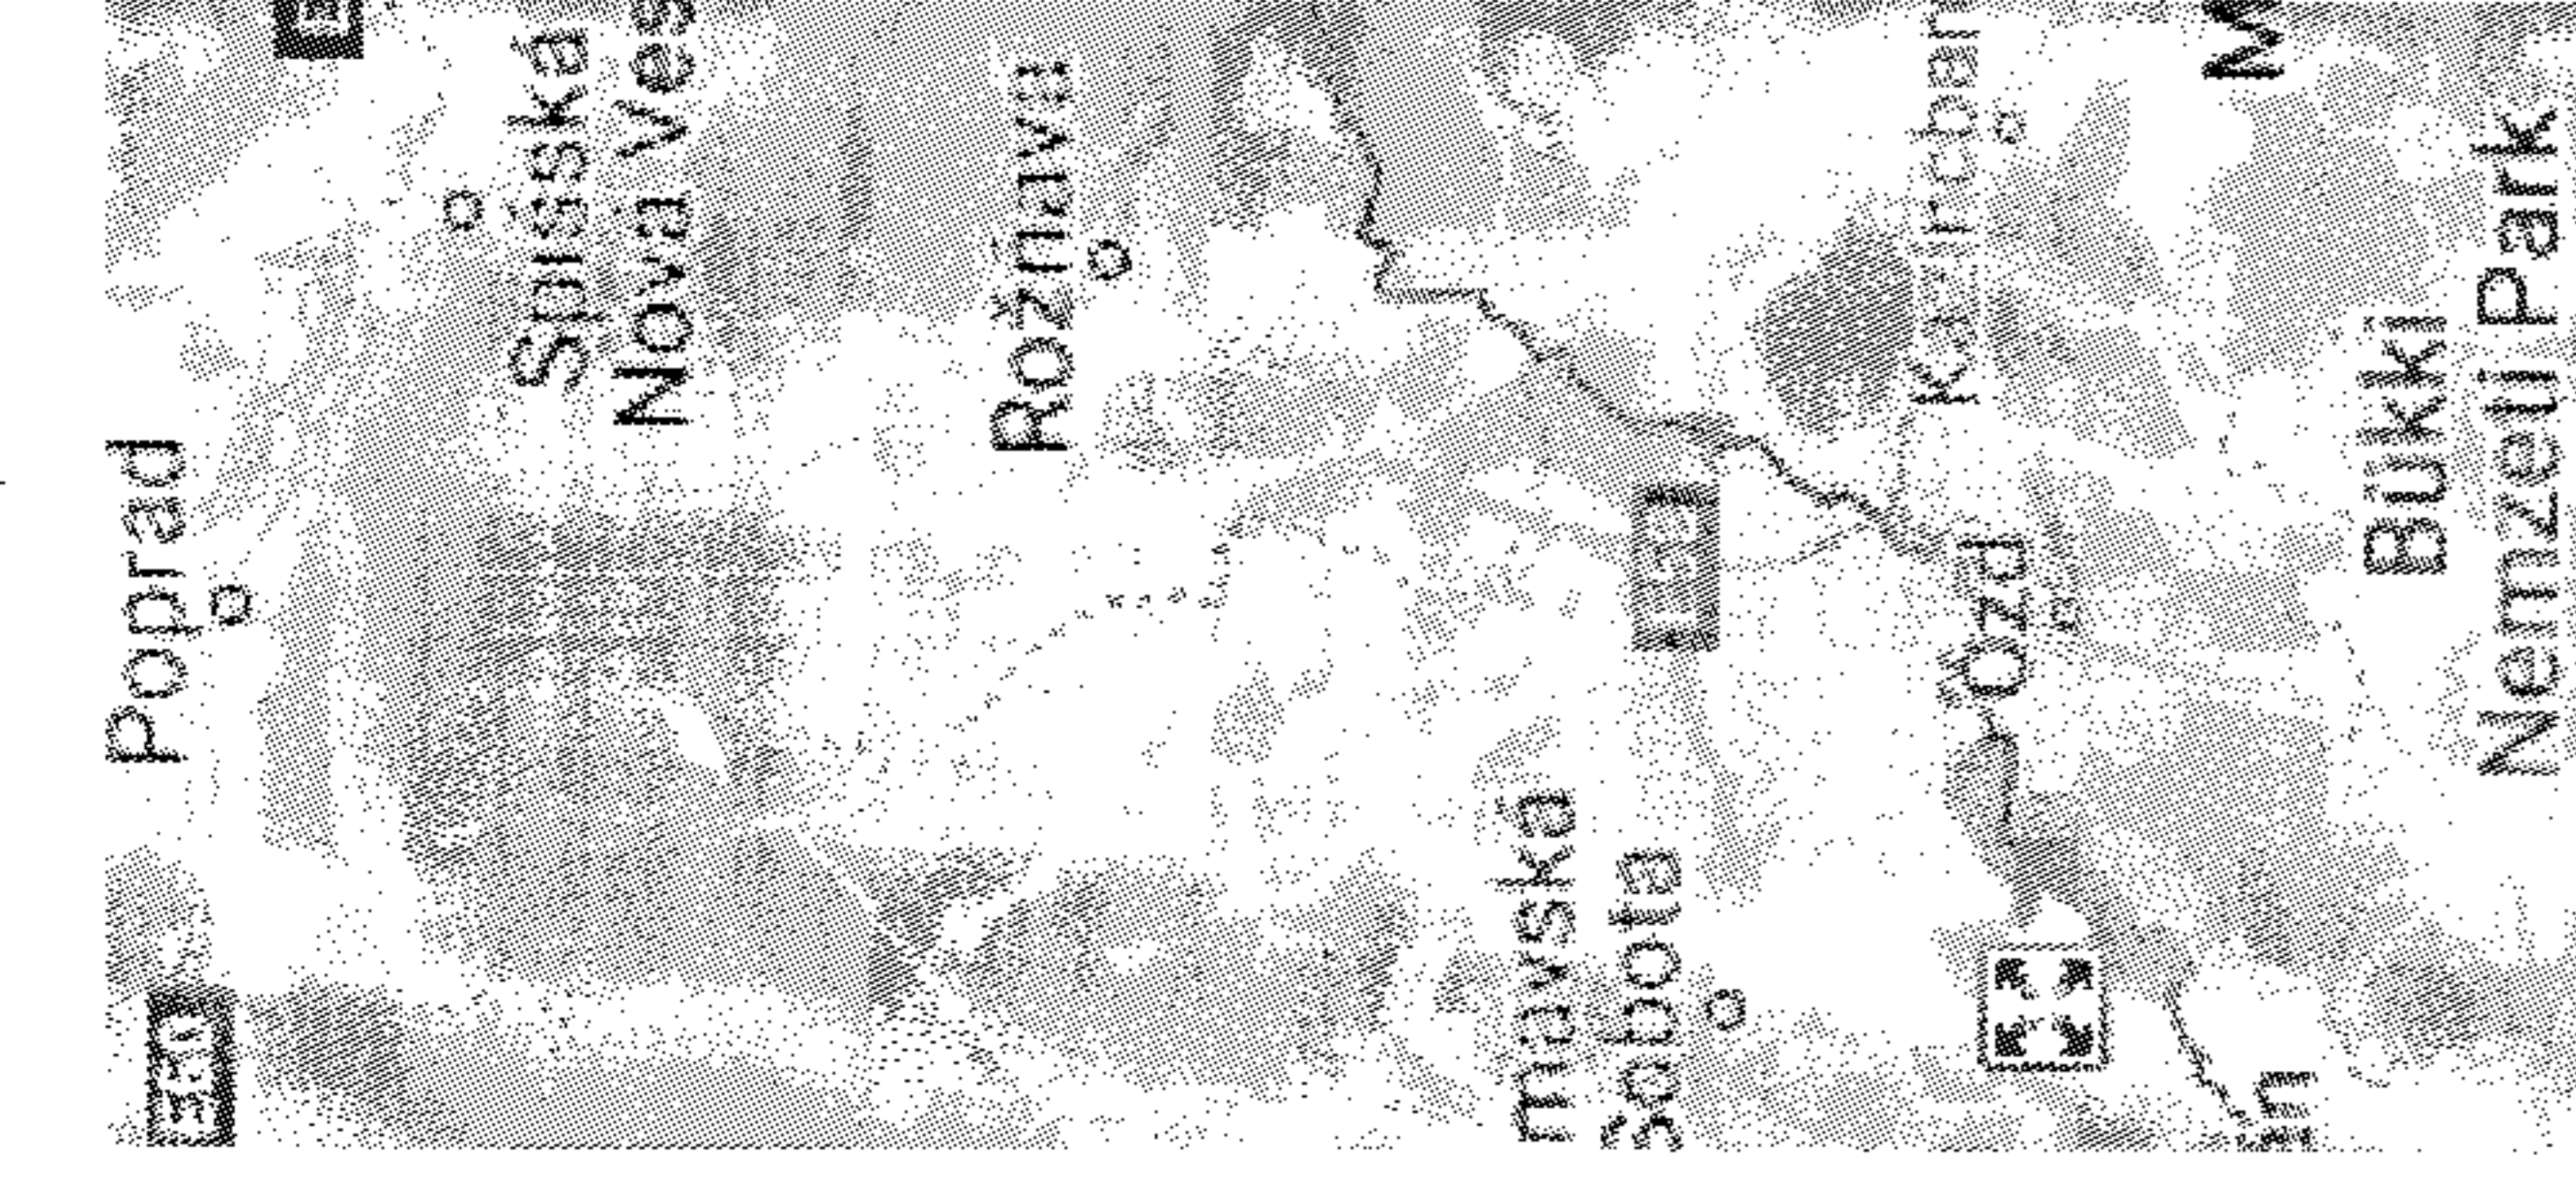

Adresa:
 DN1F, Carei 445100,
 România
Info: Parcat: 2:21:10 | 0
Coord:
 47°39'48.01" 22°29'22.50"

Masina

 HR 02 GMB

Sofer

 1 sofer

Traffic

Google

Reporta! Date hartă ©2021