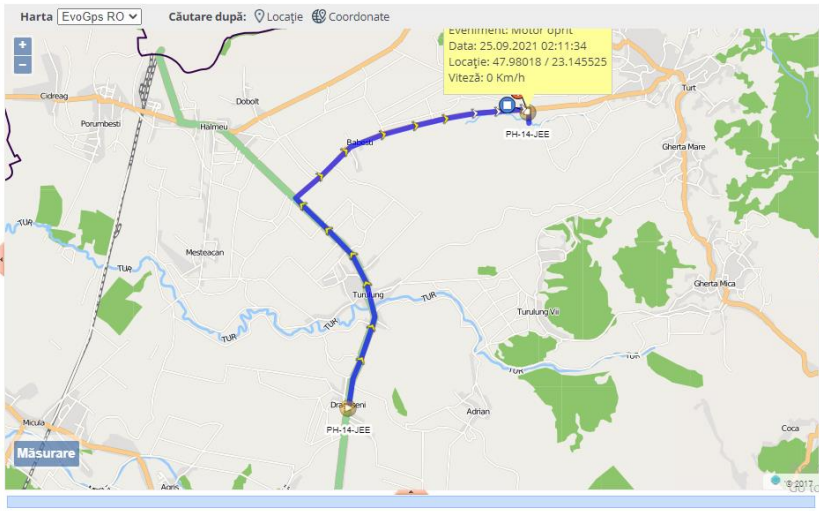

GRUPURI

Selecție avansată

Proximitate

Toate vehiculele

Toate

search

PH-14-JEE

ACȚIUNI

Înlocuire similară

URMĂRIRE LIVE:
Ultimele 10 Locații

LOCAȚIE LA:
Prezent

RUTĂ ÎNTRE:
25.09.2021 01:50
25.09.2021 08:00

Selecție

PH-14-JEE

Rută