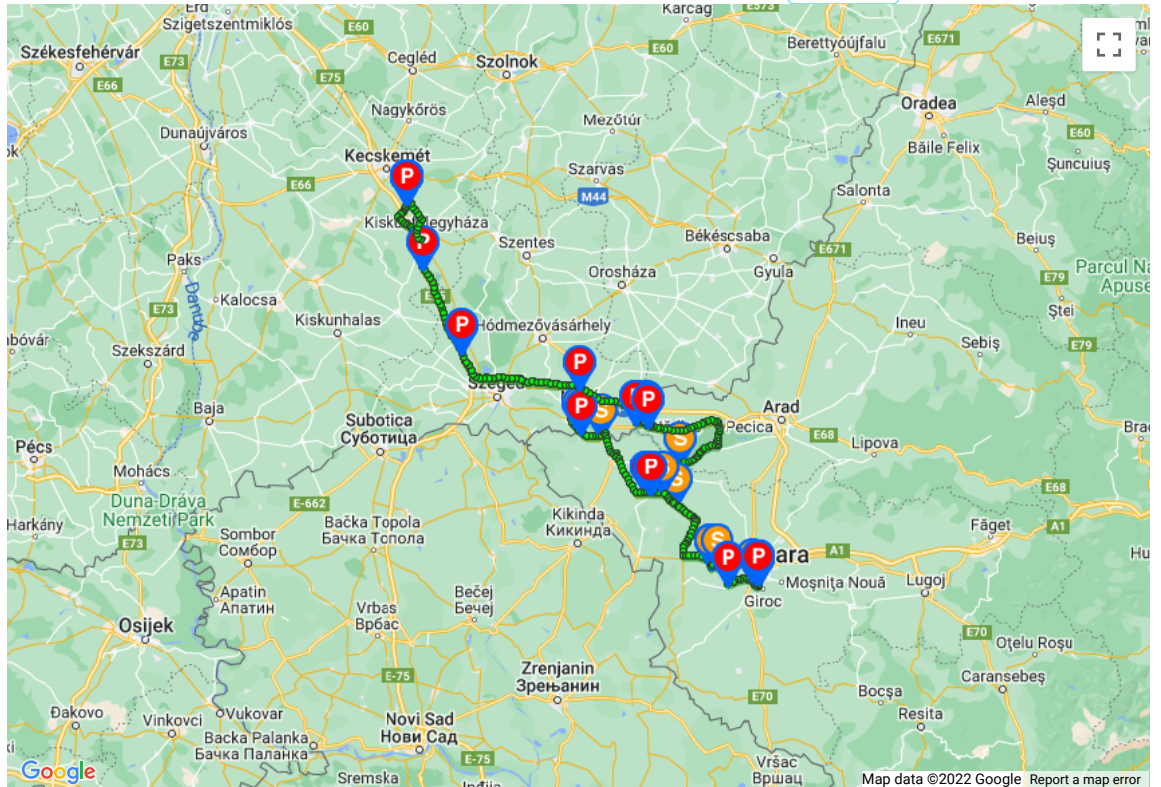

- Cont
- Setari Cont
- Administrare
- Monitorizare
- Raportare

Vehicul: **AB-03-HAP** De la: **2022-05-21 00:00** Pana la: **2022-05-22 23:59** Afiseaza

RAPORT MISCARE PENTRU VEHICULUL AB-03-HAP (PERIOADA 2022-05-21 00:00 - 2022-05-22 23:59)

#	PORNIRE		OPRIRE		DISTANTA	VITEZA		STARE MOTOR			EVEN			
	DATA	ADRESA	DATA	ADRESA		MEDIE	MAXIMA	OPRIRE	STATIONARE	MISCARE		TOTAL	ACCELERARI	F
1	2022-05-21 15:17:49	-	2022-05-21 20:44:21	45.7108233, 21.2163966	-	-	-	4 h 57 m 46 s	28 m 46 s	5 h 26 m 32 s	0	0		
2	2022-05-21 20:44:21	45.7108233, 21.2163966	2022-05-21 21:22:17	45.7549633, 21.0221983	24.79 km	47.29 km/h	83.00 km/h	6 m 29 s	31 m 27 s	37 m 56 s	0	0		
3	2022-05-21 21:22:17	-	2022-05-21 21:28:52	45.7549466, 21.0221016	-	-	-	6 m 29 s	6 s	6 m 35 s	0	0		
4	2022-05-21 21:28:52	45.7549466, 21.0221016	2022-05-21 22:17:22	45.9681099, 20.7709549	41.51 km	61.67 km/h	89.00 km/h	8 m 7 s	40 m 23 s	48 m 30 s	0	0		
5	2022-05-21 22:17:22	-	2022-05-21 22:59:56	45.9679183, 20.7708966	-	-	-	41 m 1 s	1 m 33 s	42 m 34 s	0	0		
6	2022-05-21 22:59:56	45.9679183, 20.7708966	2022-05-21 23:04:07	45.9670683, 20.7580766	1.09 km	26.49 km/h	47.00 km/h	1 m 43 s	2 m 28 s	4 m 11 s	0	0		
7	2022-05-21 23:04:07	-	2022-05-21 23:12:32	45.9667916, 20.7608733	-	-	-	7 m 34 s	51 s	8 m 25 s	0	0		
Total					471.40 km			11 h 45 m 50 s	2 h 10 m 20 s	7 h 27 m 49 s	0	4		

Refresh