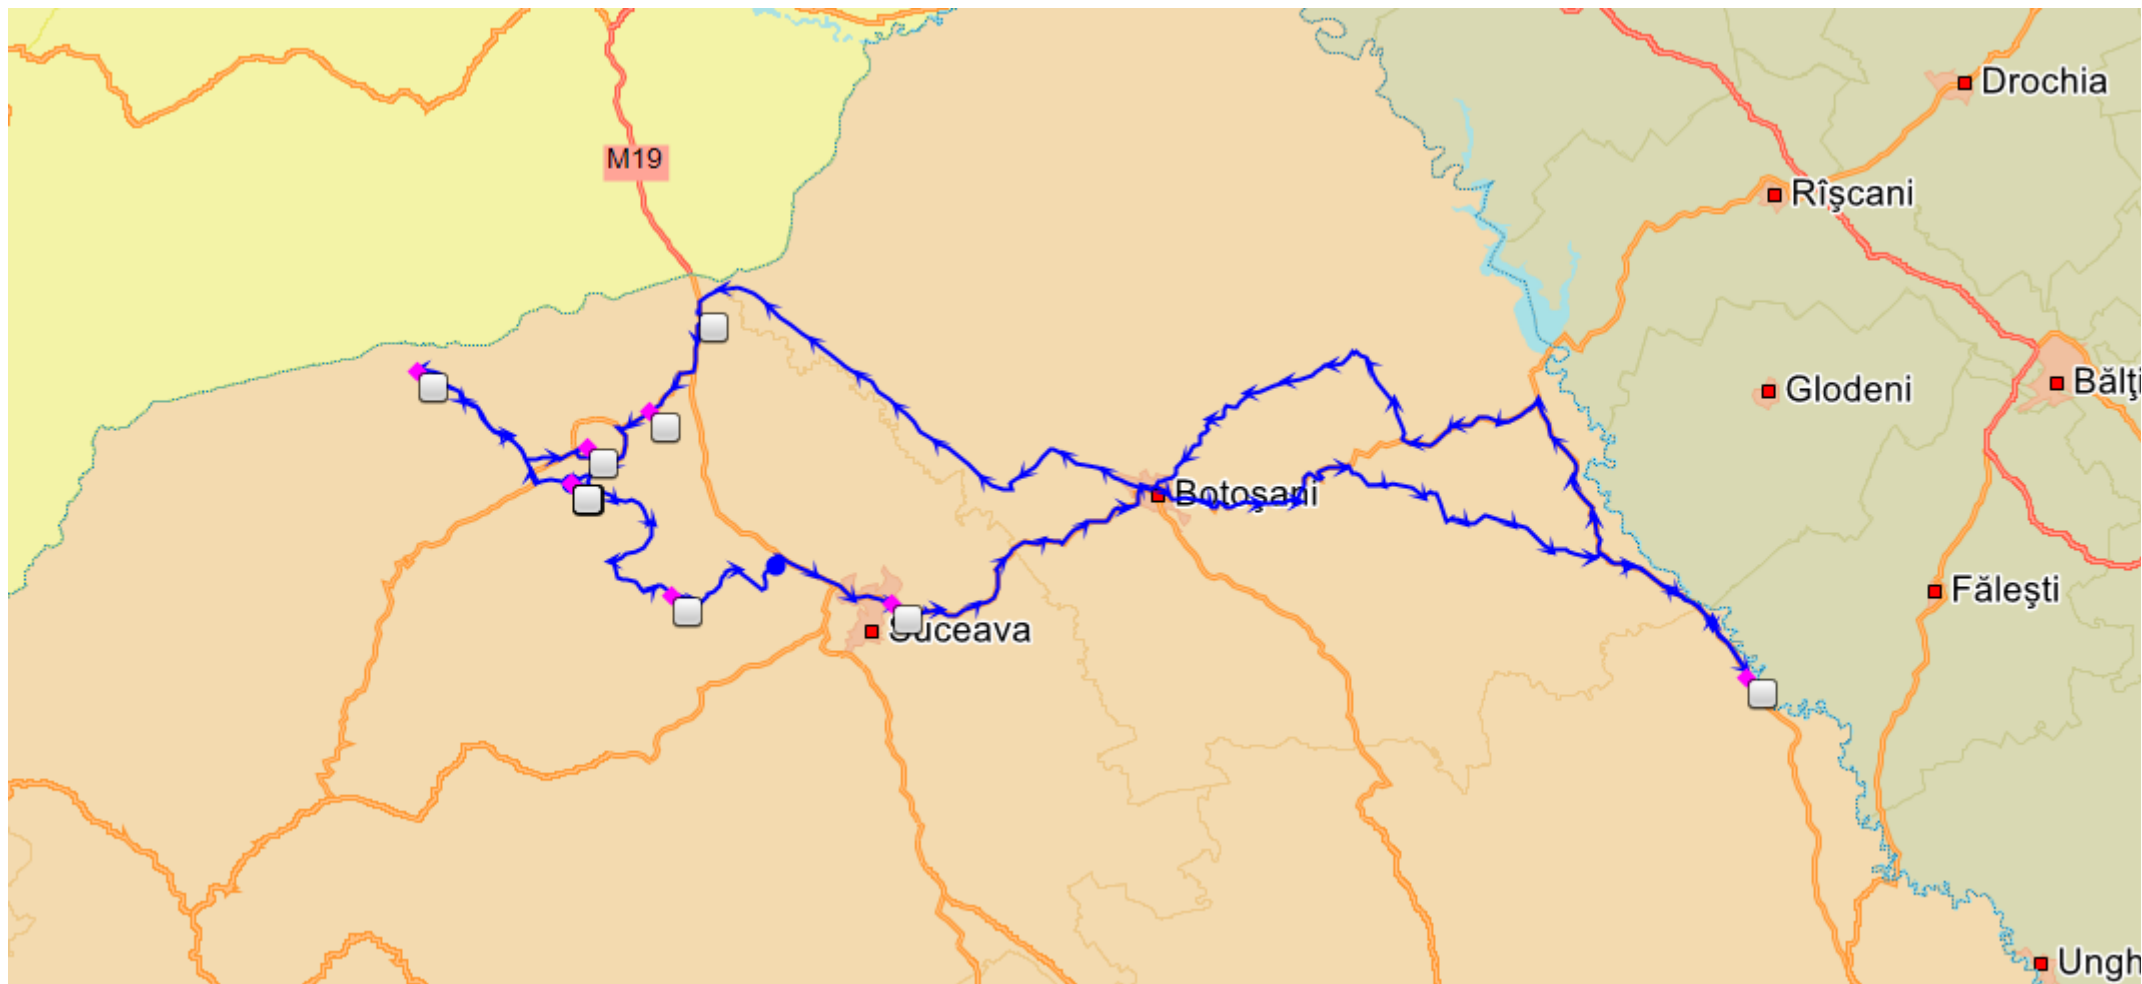

## Foaie de parcurs

Nr înmatriculare: SV-55-KAV

Perioadă selectată: 2023.05.26. 0:00 | 2023.05.27. 23:59

Utilizator: vicol/WTvicol

## Foaie de parcurs

Nr înmatriculare: SV-55-KAV

Perioadă selectată: 2023.05.26. 0:00 | 2023.05.27. 23:59

Utilizator: vicol/WTvicol

Oră sosire	Timp pornire	Timp staționare	Poziție	Distanța parcursă (km)	Avertisment	Contact	Status	Grup POI	Numele Grupului de POI
2023.05.26. vineri									
0:00			RO, Suceava, Volovăț 727615	0.0					
	16:20	16:20	RO, Suceava, Volovăț 727615	0.0		00:00			
16:47	18:54	02:07	RO, Suceava, Vicovu De Sus 727610, Calea Cernăuți 213	23.1		00:06			
19:19	20:33	01:14	RO, Suceava, Rădăuți 725400	45.4		00:01			
21:10	21:54	00:43	RO, Suceava, Cajvana 727100, Strada Cajvana	75.1		00:00			
22:27	22:32	00:05	RO, Suceava, Suceava 720107, Strada Cuza Vodă 78	105.1		00:00			
2023.05.27. sâmbătă									
0:27	6:09	05:41	RO, Iași, Bivolari 707055	218.3		00:01			
8:24	8:26	00:02	RO, Suceava, Siret 725500, Strada Roman Vodă 4	370.0		00:00			
8:39	8:52	00:12	RO, Suceava, Dornești, [DN17A]	382.9		00:00			
9:06			RO, Suceava, Volovăț 727615	397.0					
	23:06	14:00	RO, Suceava, Volovăț 727615	397.0		00:00			
23:06			RO, Suceava, Volovăț 727615	397.0					