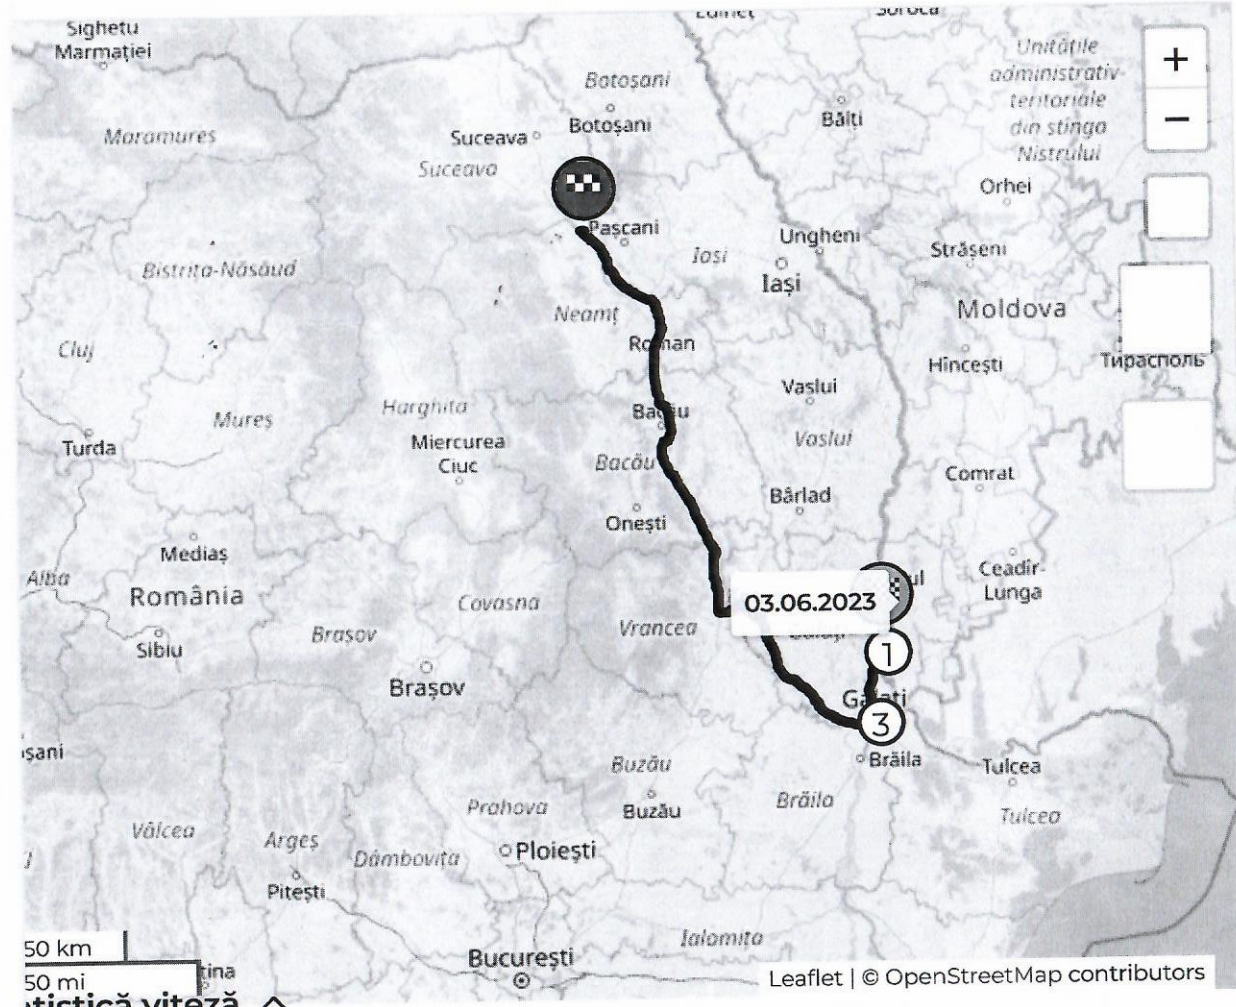

Bogdan Dediu
PRODCONFORT SRL

- Statistici
- Localizare
- Traseu
- Rapoarte
- Management
- Descărcare documente

1 selectat(e)

HARTA VEHICULE
GRUPURI

FEEDBACK