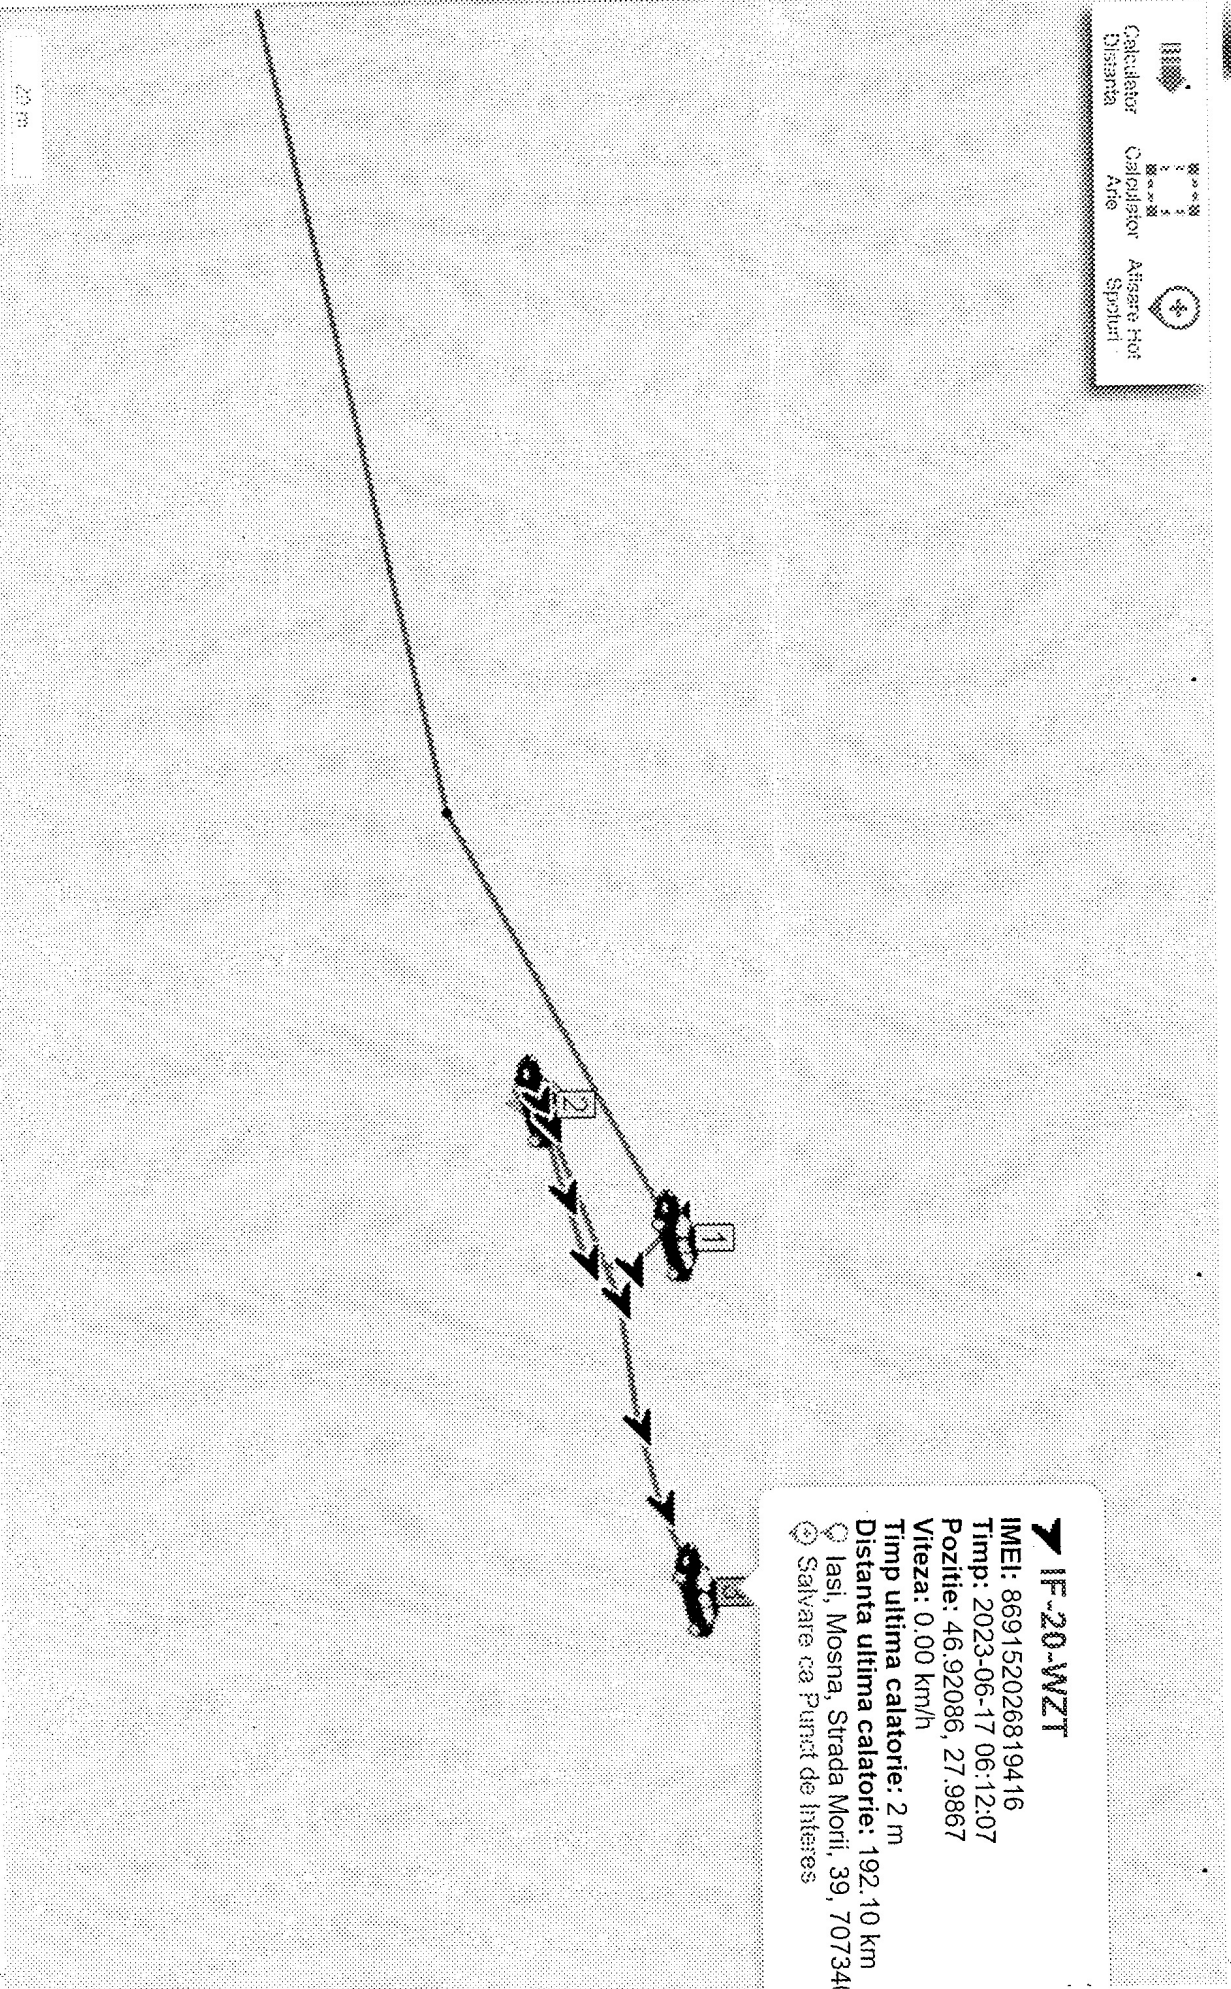

Raport Foaie De Parcuri Extins intre 17-06-2023 si 17-06-2023

IF-20-WZ1										
#	Data Plecare	Locatie Plecare	Data Sosire	Locatie Sosire	Sofer	Distanța [KM]	KM pe Bord	Durata Calatorie [HH:MM]	Consum [L]	
1.	17-06-2023 00:01	ROU, Vrancea, Focsani, Calea Muntelui, 620077	17-06-2023 02:52	ROU, Iasi, Mosna, Strada Morii, 39, 707340		194	238163.84	2 h 52 m	0	
2.	17-06-2023 05:25	ROU, Iasi, Mosna, Strada Morii, 39, 707340	17-06-2023 05:27	ROU, Iasi, Mosna, Strada Morii, 39, 707340		0	238163.84	2 m	0	
3.	17-06-2023 06:09	ROU, Iasi, Mosna, Strada Morii, 39, 707340	17-06-2023 06:12	ROU, Iasi, Mosna, Strada Morii, 39, 707340		0.10	238163.94	2 m	0	
4.	17-06-2023 06:39	ROU, Iasi, Mosna, Strada Morii, 39, 707340	17-06-2023 06:40	ROU, Iasi, Mosna, Strada Morii, 39, 707340		0	238163.94	1 m	0	
5.	17-06-2023 06:42	ROU, Iasi, Mosna, Strada Morii, 39, 707340	17-06-2023 06:42	ROU, Iasi, Mosna, Strada Morii, 39, 707340		0	238163.94	16 s	0	
6.	17-06-2023 06:54	ROU, Iasi, Mosna, Strada Morii, 39, 707340	17-06-2023 06:59	ROU, Iasi, Mosna, Strada Morii, 39, 707340		0.30	238164.24	5 m	0	
Total						194.40	238164.24	3 h 2 m	0	
↑Inapoi Sus↑										

- Home
- Configurara
- Pe Harta
- Rapoarte
- Conturi
- Utilitare
- System
- Conturi Helpdesk

Calculator Distanza

Calculator Arta

Adauga Hot Spoturi

IF-20-WZT

IMEI: 869152026819416

Timp: 2023-06-17 06:12:07

Pozitie: 46.92086, 27.9867

Viteza: 0.00 km/h

Timp ultima calatorie: 2 m

Distanța ultima calatorie: 192.10 km

📍 Iasi, Mosna, Strada Morii, 39, 70734

📍 Salvați ca Punct de Interes

Google Maps 46°55'15.1"N 27°59'12.1"E

Date cartografice ©2023 500 m

46°55'15.1"N 27°59'12.1"E

46.920860, 27.986700

Indicați de orientare Salvează In apropiere Trimite pe telefon

Comuna Moșna

WXCP+8MW Moșna