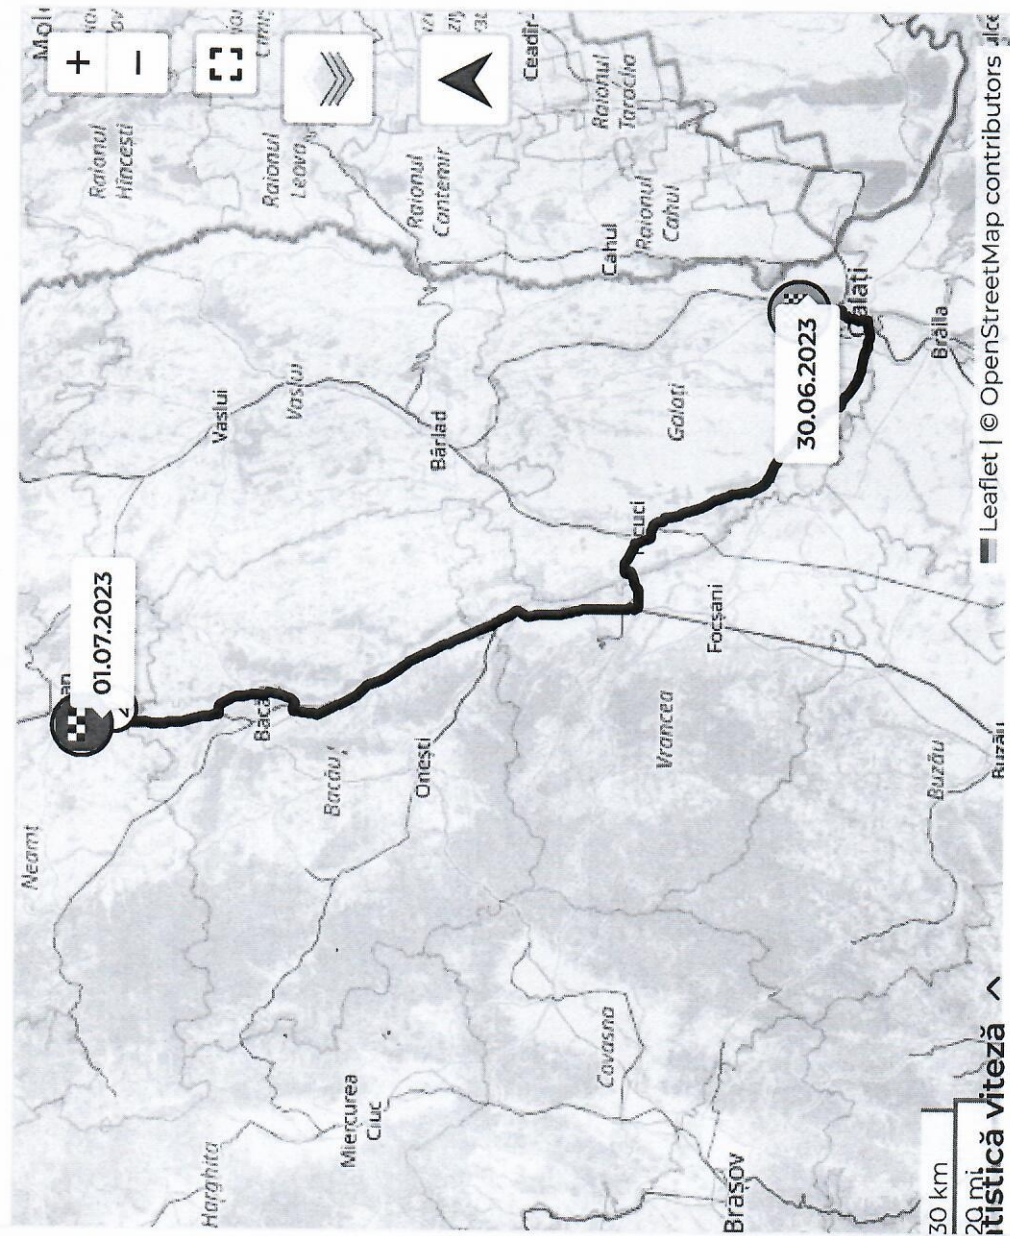

- Statistici
- Localizare
- Traseu
- Rapoarte
- Management
- Descărcare documente

HARTA VEHICULE
 GRUPURI

1 selectat(e)

30 km
 20 mi
Statistică viteză

V4.1788
 Nou

Politica de cookie-uri | Politica protecției datelor cu caracter personal | Termeni și condiții