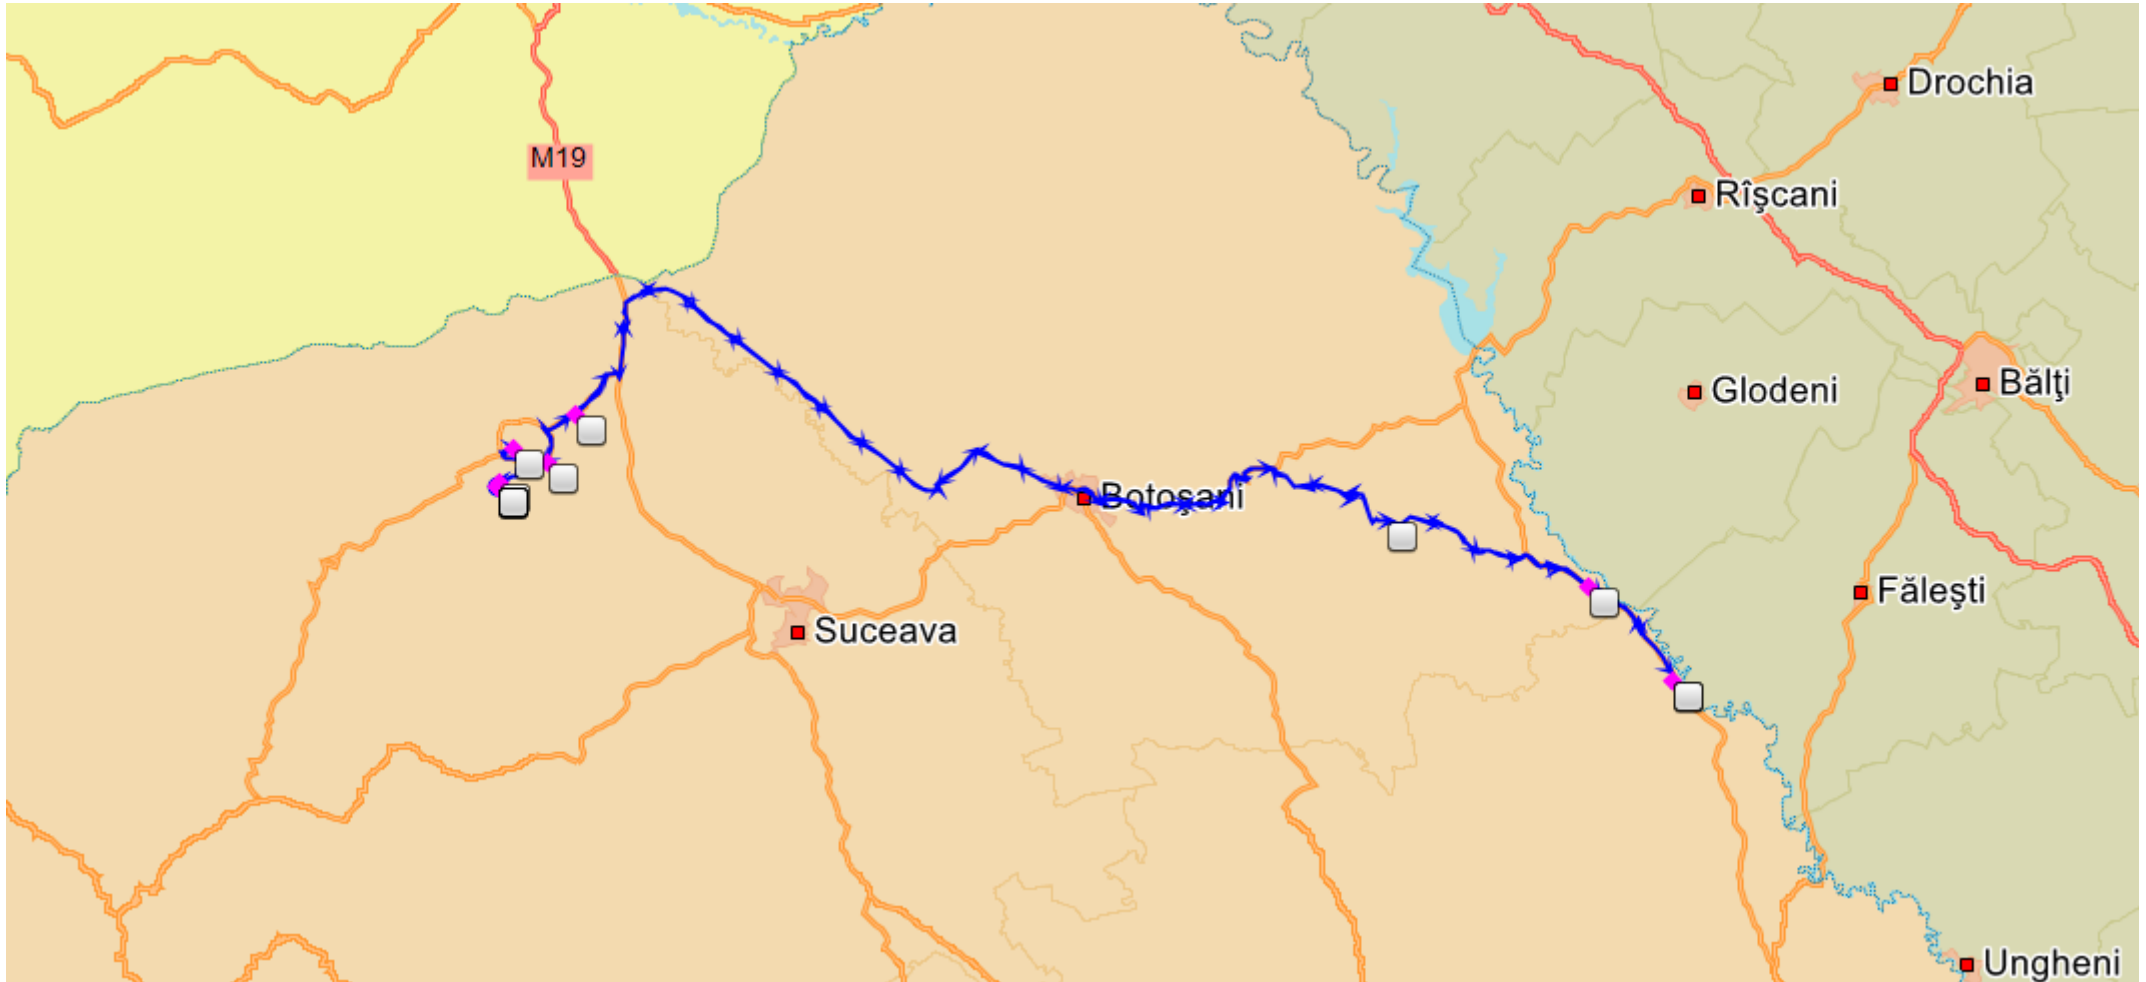

Foaie de parcurs

Nr înmatriculare: SV-55-KAV

Perioadă selectată: 2023.06.30. 0:00 | 2023.07.01. 23:59

Utilizator: vicol/WTvicol

Foaie de parcurs

Nr înmatriculare: SV-55-KAV

Perioadă selectată: 2023.06.30. 0:00 | 2023.07.01. 23:59

Utilizator: vicol/WTvicol

Oră sosire	Timp pornire	Timp staționare	Poziție	Distanța parcursă (km)	Avertisment	Contact	Status	Grup POI	Numele Grupului de POI
2023.06.30. vineri									
0:00			RO, Suceava, Volovăț 727615	0.0					
	10:18	10:18	RO, Suceava, Volovăț 727615	0.0		00:00			
10:20	10:58	00:38	RO, Suceava, Volovăț 727615	0.8		00:02			
10:59	17:06	06:06	RO, Suceava, Volovăț 727615	1.6		00:01			
17:18	19:50	02:32	RO, Suceava, Rădăuți 725400	9.3		00:02			
20:00	20:06	00:06	RO, Suceava, Rădăuți 725400, [DN2H]	16.2		00:00			
21:52	21:58	00:06	RO, Botoșani, Albești 717005	134.7		00:00			
22:41			RO, Iași, Bivolari 707055	171.9					
2023.07.01. sâmbătă									
	5:54	07:13	RO, Iași, Bivolari 707055	171.9		00:04			
6:06	6:11	00:05	RO, Botoșani, Santa Mare, [DN24C]	185.5		00:00			
8:26	8:40	00:14	RO, Suceava, Dornești, [DN17A]	320.0		00:00			
8:55			RO, Suceava, Volovăț 727615	334.2					
	23:56	15:00	RO, Suceava, Volovăț 727615	334.2		00:00			
23:56			RO, Suceava, Volovăț 727615	334.2					