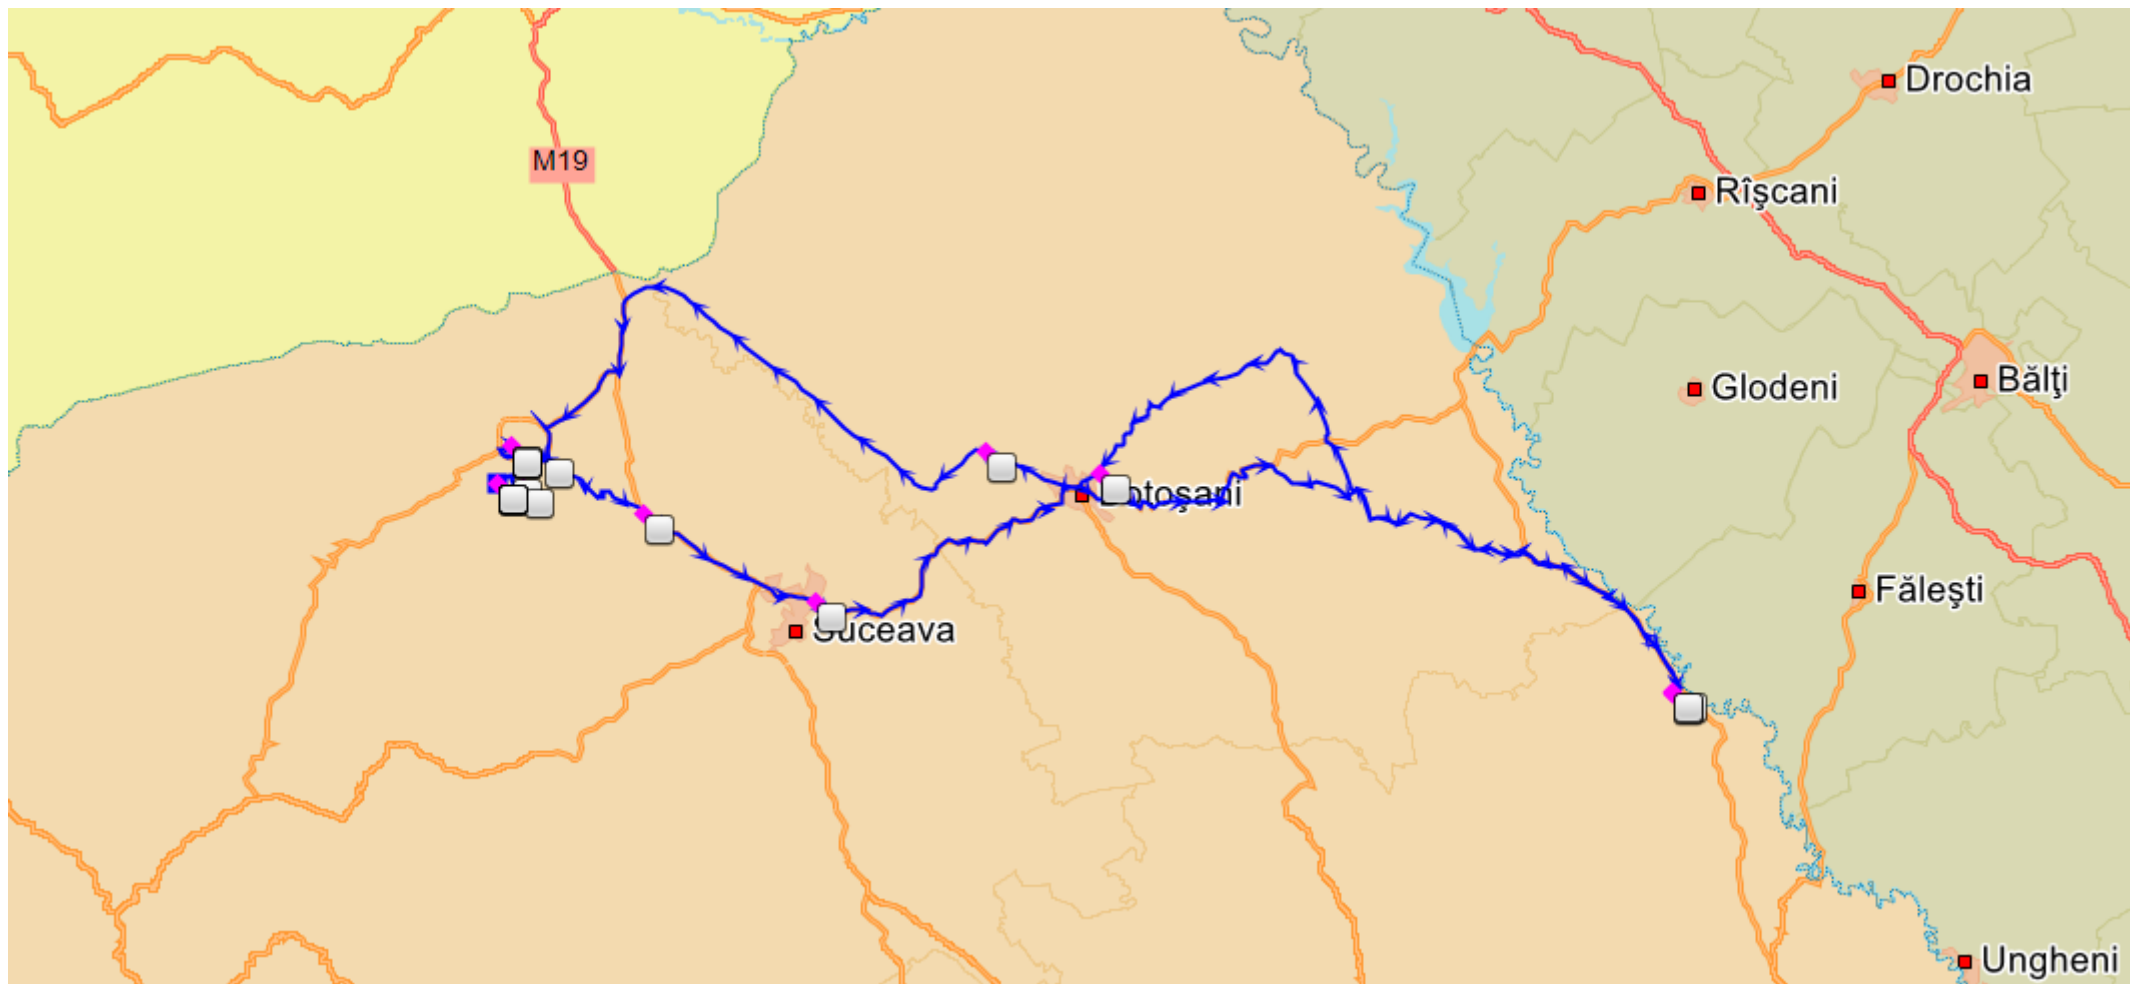

## Foai de parcurs

Nr înmatriculare: SV-55-KAV

Perioadă selectată: 2024.05.01. 0:00 | 2024.05.02. 23:59

Utilizator: vicol/WTvicol

## Foaie de parcurs

Nr înmatriculare: SV-55-KAV

Perioadă selectată: 2024.05.01. 0:00 | 2024.05.02. 23:59

Utilizator: vicol/WTvicol

Oră sosire	Timp pornire	Timp staționare	Poziție	Distanța parcursă (km)	Avertisment	Contact	Status	Grup POI	Numele Grupului de POI
2024.05.01. miercuri									
0:00			RO, Suceava, Volovăț	0.0					
	16:36	16:36	RO, Suceava, Volovăț	0.0		00:00			
16:36	20:46	04:09	RO, Suceava, Volovăț	0.1		00:00			
20:57	21:11	00:14	RO, Suceava, Rădăuți 725400, Strada Ștefan Cel Mare	7.8		00:09			
21:12	22:16	01:03	RO, Suceava, Rădăuți 725400, Strada Ștefan Cel Mare	7.8		00:01			
22:17	22:25	00:07	RO, Suceava, Rădăuți 725400, Strada Ștefan Cel Mare	7.9		00:00			
22:26	23:31	01:05	RO, Suceava, Rădăuți 725400, Strada Ștefan Cel Mare	7.9		00:08			
2024.05.02. joi									
0:00	0:05	00:05	RO, Suceava, Grănicești, [DN2 E85]	28.0		00:00			
0:28	0:33	00:05	RO, Suceava, Suceava 720107, Strada Cuza Vodă 76	48.7		00:00			
2:48	2:50	00:01	RO, Iași, Bivolari	164.1		00:01			
2:55	6:05	03:09	RO, Iași, Bivolari	164.5		00:01			
6:06	7:39	01:32	RO, Iași, Bivolari	164.6		00:04			
9:17	9:33	00:16	RO, Botoșani, Răchiți, [DN29]	251.5		00:01			
9:55	10:35	00:39	RO, Botoșani, Mihai Eminescu, [DN29B]	264.6		00:00			
11:42	11:44	00:02	RO, Suceava, Rădăuți 725400, Centura Rădăuți (Dncrd)	332.3		00:00			
11:50	11:53	00:03	RO, Suceava, Volovăț	337.3		00:03			

## Foaie de parcurs

Nr înmatriculare: SV-55-KAV

Perioadă selectată: 2024.05.01. 0:00 | 2024.05.02. 23:59

Utilizator: vicol/WTvicol

12:01	12:25	00:24	RO, Suceava, Volovăț	342.2	00:00
12:31			RO, Suceava, Volovăț	346.6	
	23:31	11:00	RO, Suceava, Volovăț	346.6	
23:31			RO, Suceava, Volovăț	346.6	