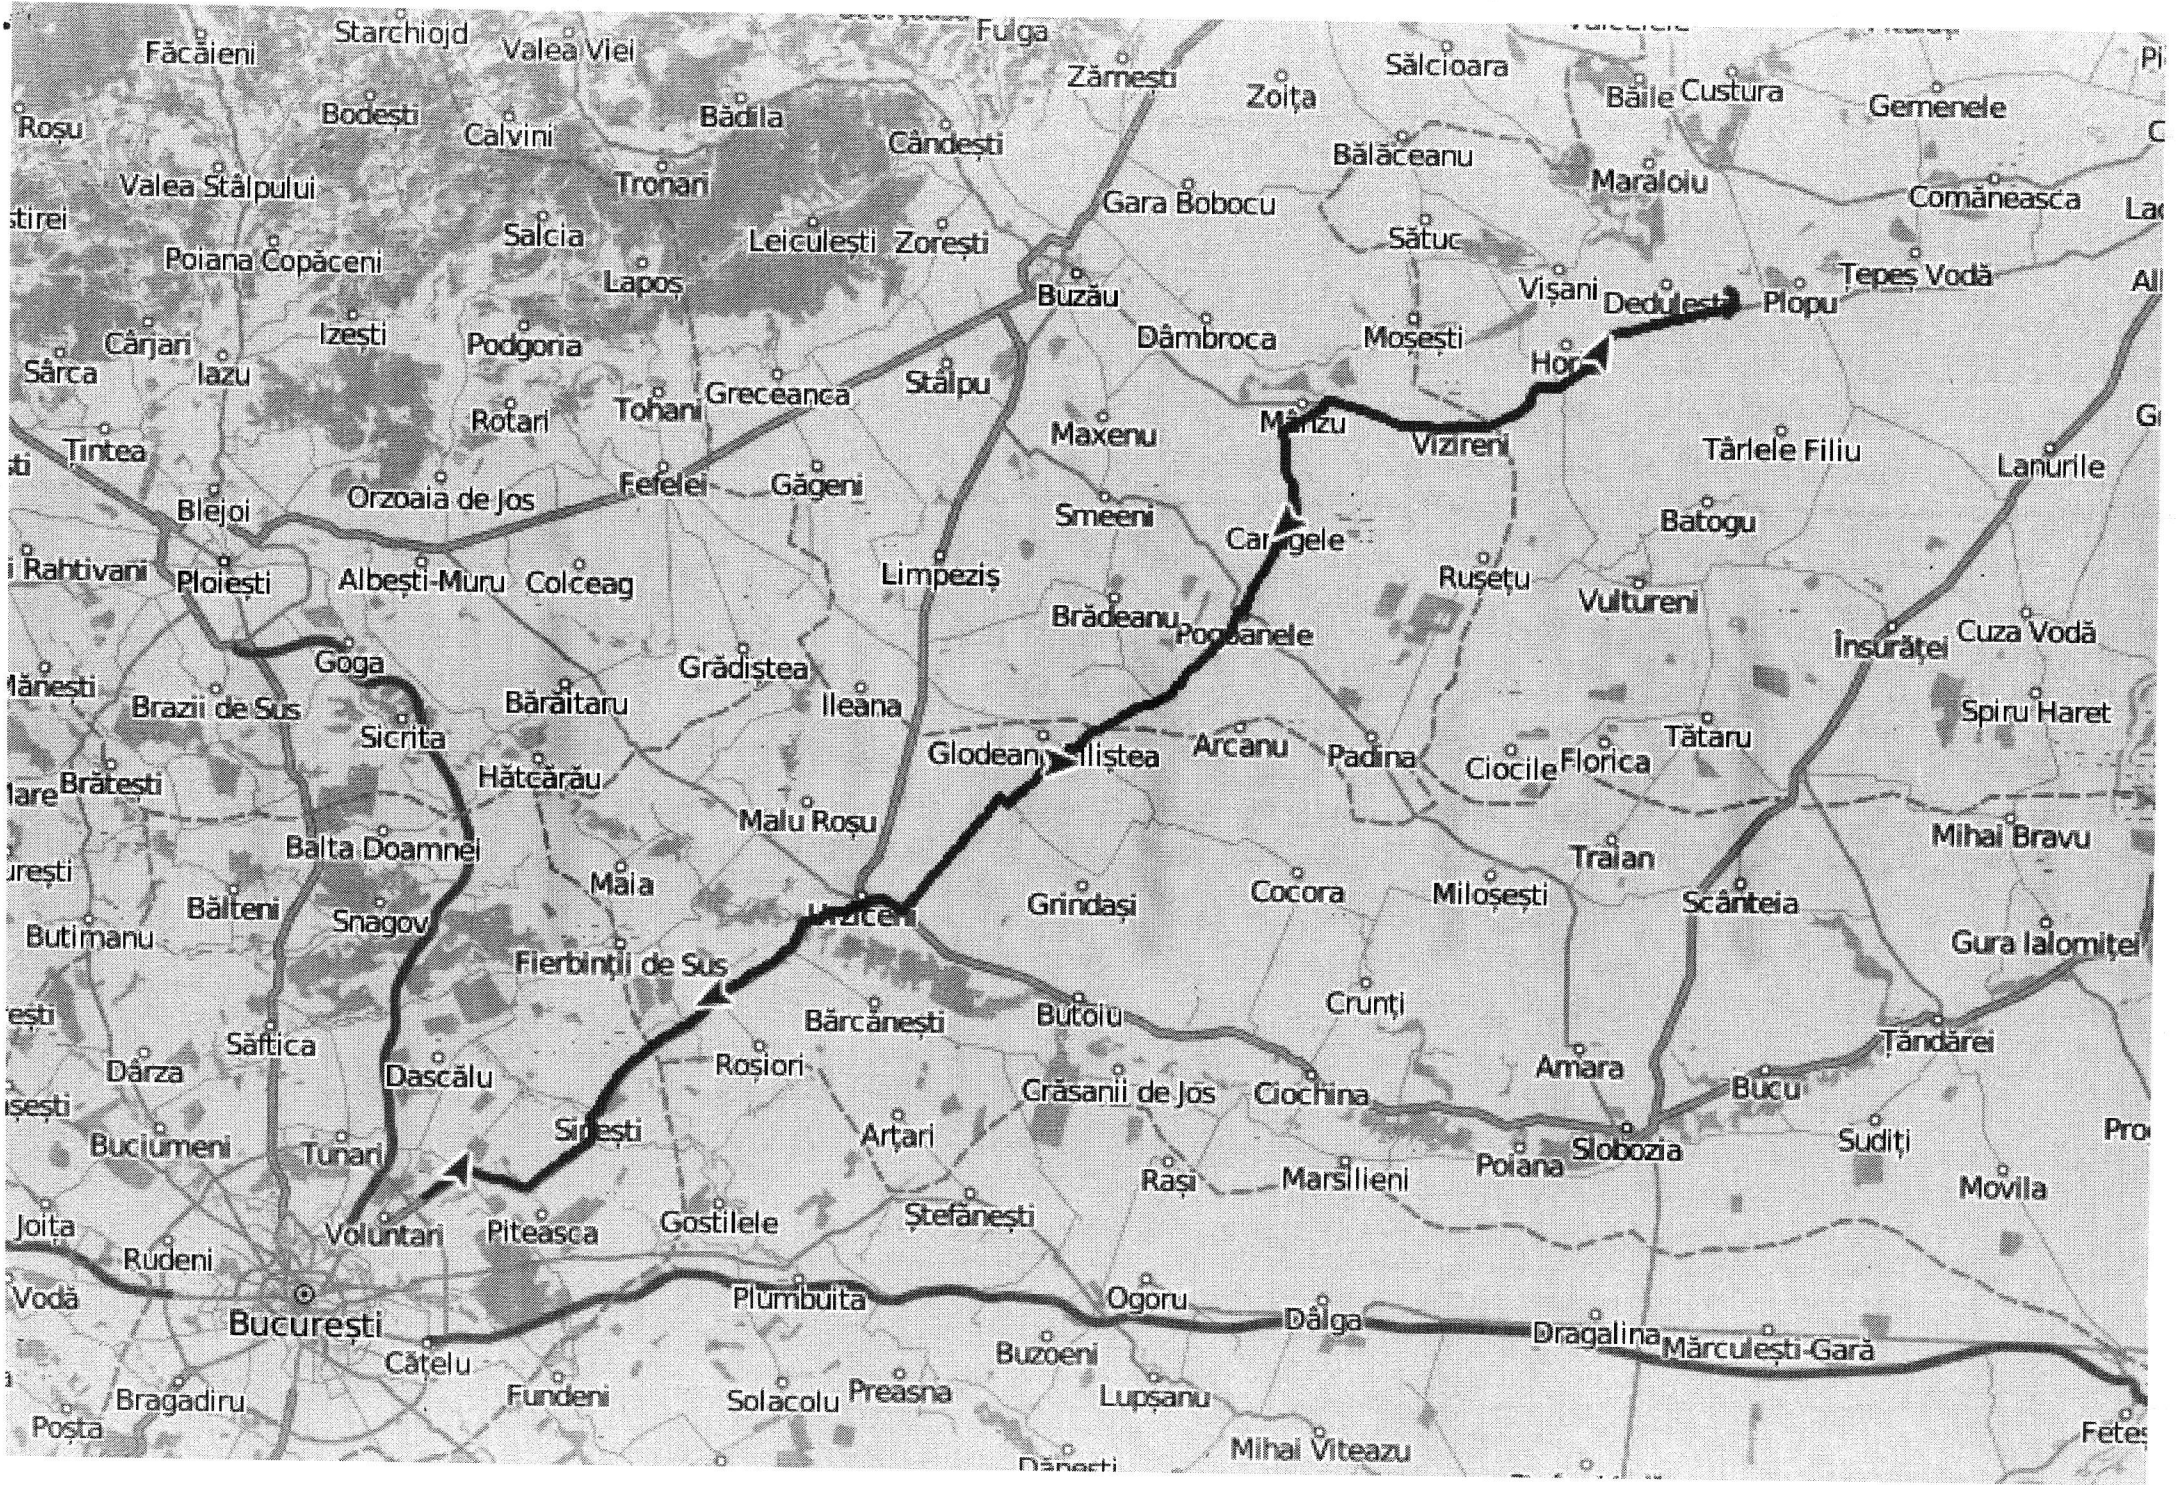

## Călătorii

No	Grupare	Staționare Inițială	Început	Coordonate inițiale	Locație inițială	Final	Coordonate finale	Locație finală	Durață	Kilometraj
1	03 Mai 2024	5:09:23	00:00:04	44.505428, 26.216943	Șoseaua București-Urziceni 31 Doraly, Afumați 077010, România	09:54:25	44.532572, 26.348972	G8MX+2H Șindrilița, România	4:44:58	266.26 km
1.1	03 Mai 2024 00:00:04	0:00:00	00:00:04	44.505428, 26.216943	Șoseaua București-Urziceni 31 Doraly, Afumați 077010, România	00:43:41	44.708980, 26.623955	Urziceni Petrom Gas Station, 925300 Urziceni, România	0:43:37	43.43 km
1.2	03 Mai 2024 01:12:01	0:28:20	01:12:01	44.709008, 26.623930	Urziceni Petrom Gas Station, 925300 Urziceni, România	02:37:15	45.102878, 27.330045	483J+52 Filipești, România	1:25:14	83.03 km
1.3	03 Mai 2024 02:43:47	0:06:32	02:43:47	45.102930, 27.330168	DN2B, România	03:04:44	45.130395, 27.448160	Calea Brăilei 252, Ianca 815200, România	0:20:57	14.07 km
1.4	03 Mai 2024 06:13:04	3:08:20	06:13:04	45.130395, 27.448160	Calea Brăilei 252, Ianca 815200, România	06:20:53	45.127178, 27.446378	4CGW+VH Ianca, România	0:07:49	0.71 km
1.5	03 Mai 2024 07:39:20	1:18:27	07:39:20	45.127183, 27.446377	4CGW+VH Ianca, România	07:54:20	45.102937, 27.330048	483J+52 Filipești, România	0:15:00	10.26 km

Nr	Grupare	Staționare Inițială	Început	Coordonate inițiale	Locație inițială	Final	Coordonate finale	Locație finală	Durață	Kilometraj
1.6	03 Mai 2024 08:02:04	0:07:44	08:02:04	45.102937, 27.330048	483J+52 Filipești, România	09:54:25	44.532572, 26.348972	G8MX+2H Șindrilița, România	1:52:21	114.77 km
-----	<b>Total</b>	<b>5:09:23</b>	<b>00:00:04</b>	<b>44.505428, 26.216943</b>	<b>Șoseaua București-Urziceni 31 Doraly, Afumați 077010, România</b>	<b>09:54:25</b>	<b>44.532572, 26.348972</b>	<b>G8MX+2H Șindrilița, România</b>	<b>4:44:58</b>	<b>266.26 km</b>

# Grafic Kilometri

Deplasări  
Kilometri in călătorie, km

Căută Închide

Salvate

Recente

45°07'37.9"  
27°26'47.0"

45°07'37.9"N 27°26'47.0"E

Indicații de orientare