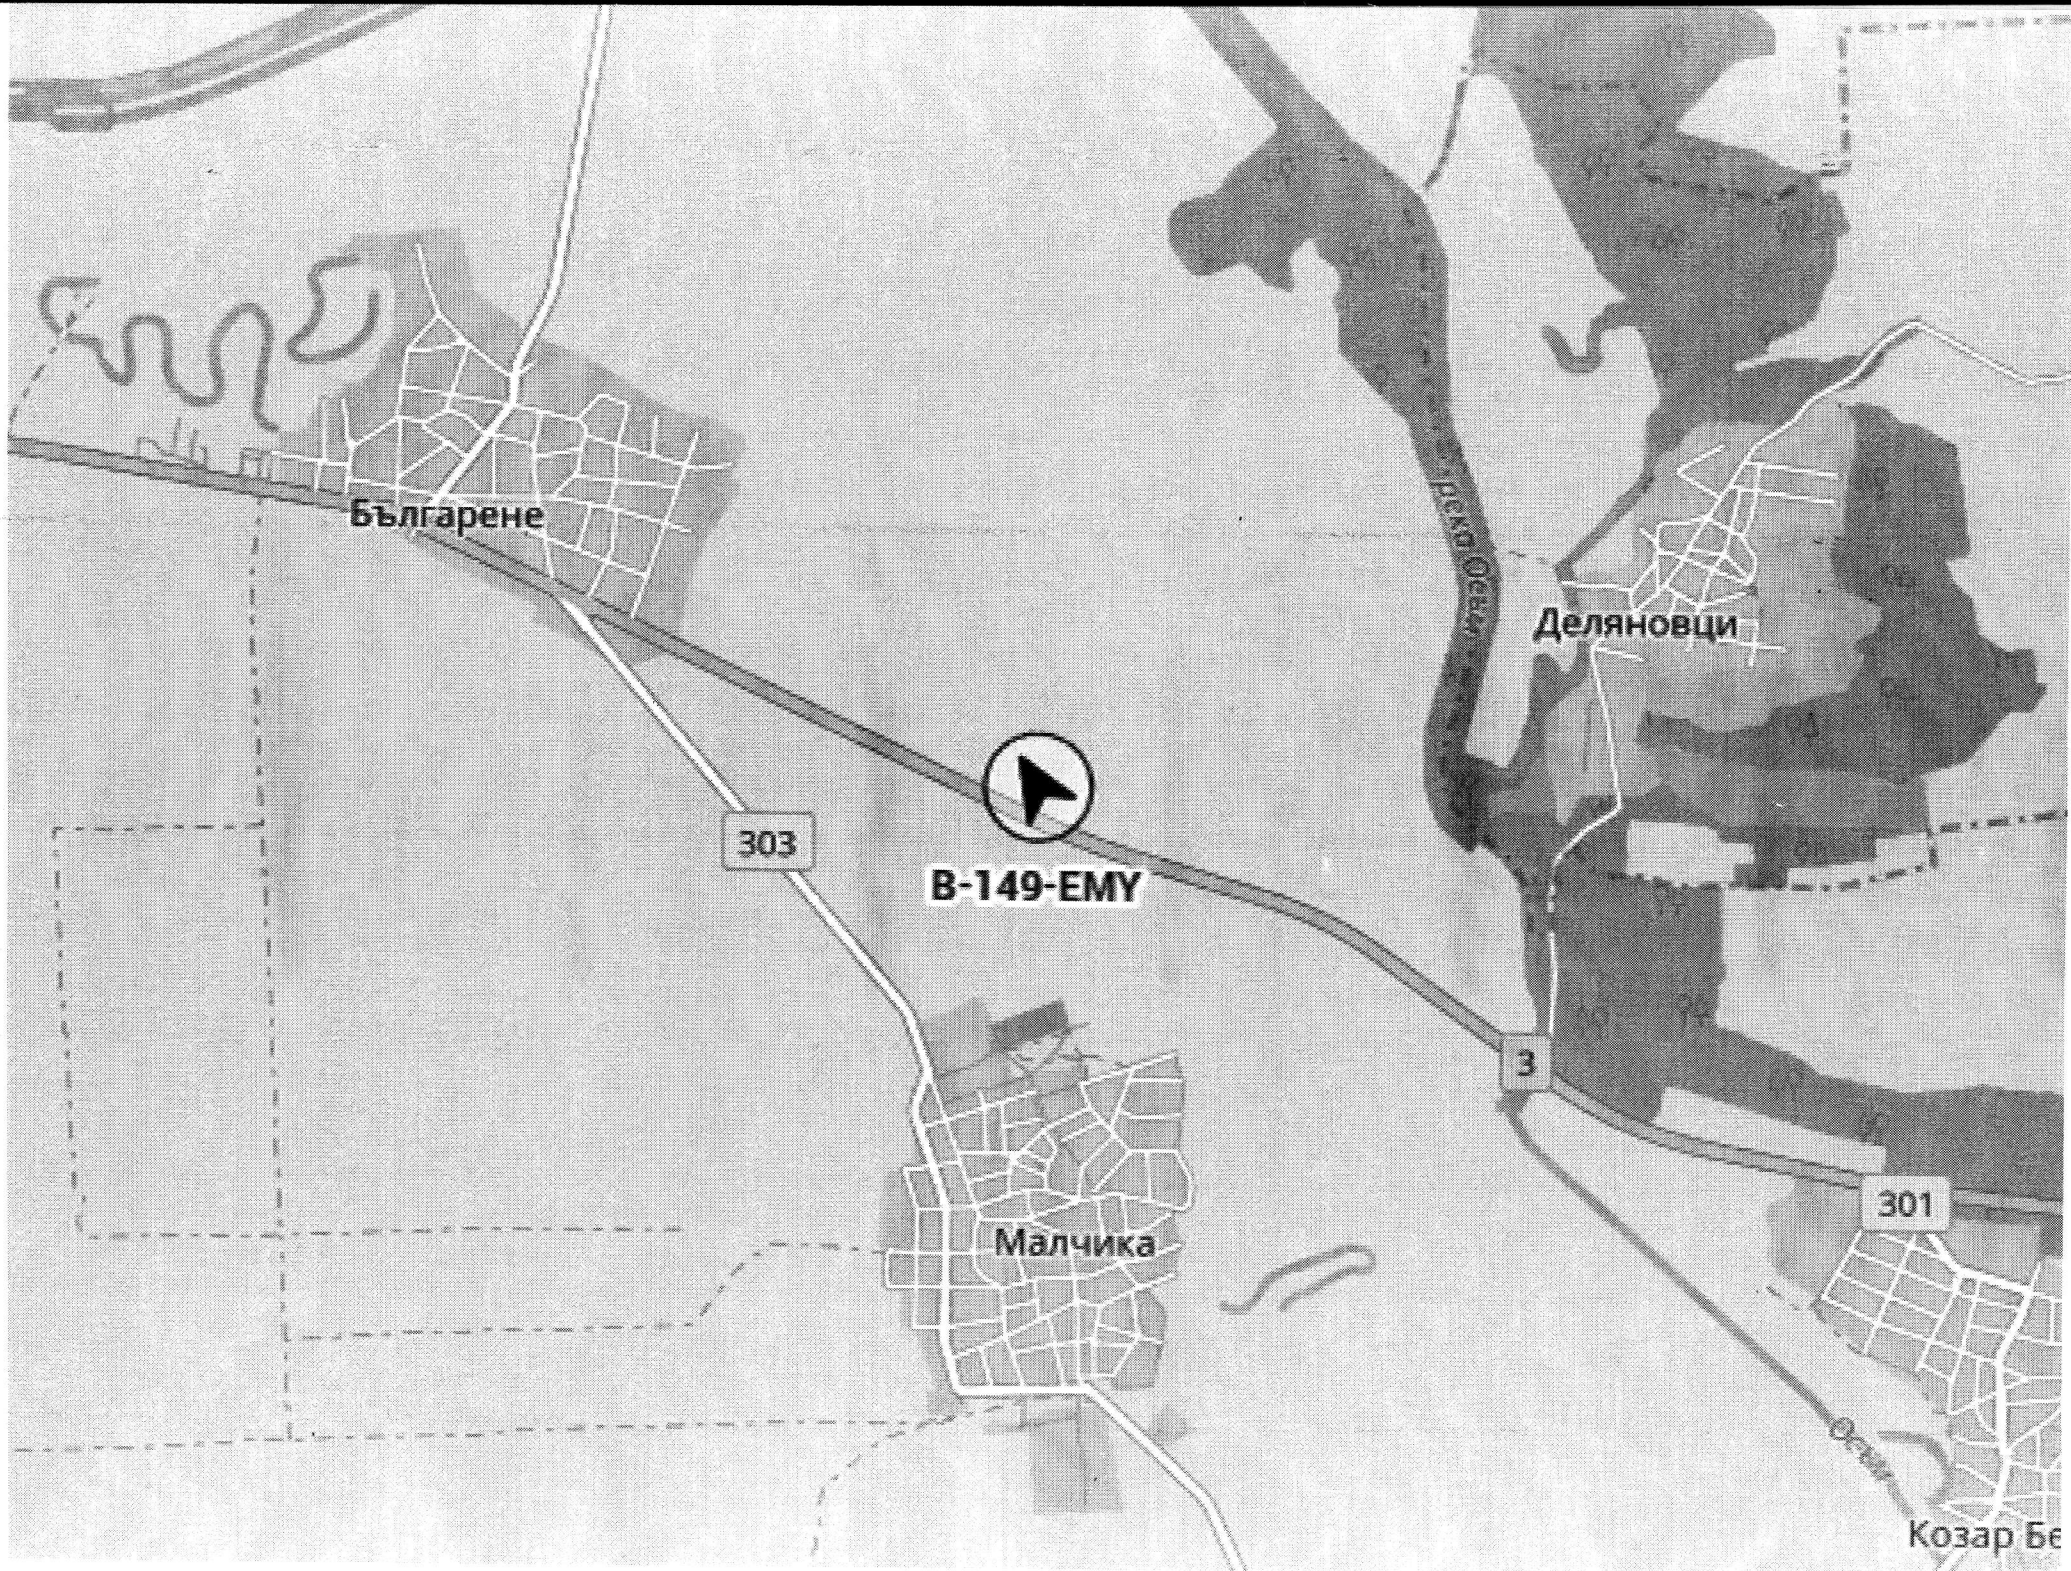

2024-05-05 09:25

DISTANTA
142.8 km

DURATA
03:21:28

TIMP STATIONARE
06:04:06

Ploiești

Pitești

Dâmbovița

Urziceni

Ialomița

Drăgășani

București

Craiova

Slatina

Călărași

Dolj

Olt

Разград

Добрич

Плевен

Велико

Търново

Шумен

Варна

Враца

Ловеч

Габрово

Сливен

България

Стапа

Ямбол

Бургас

Българене