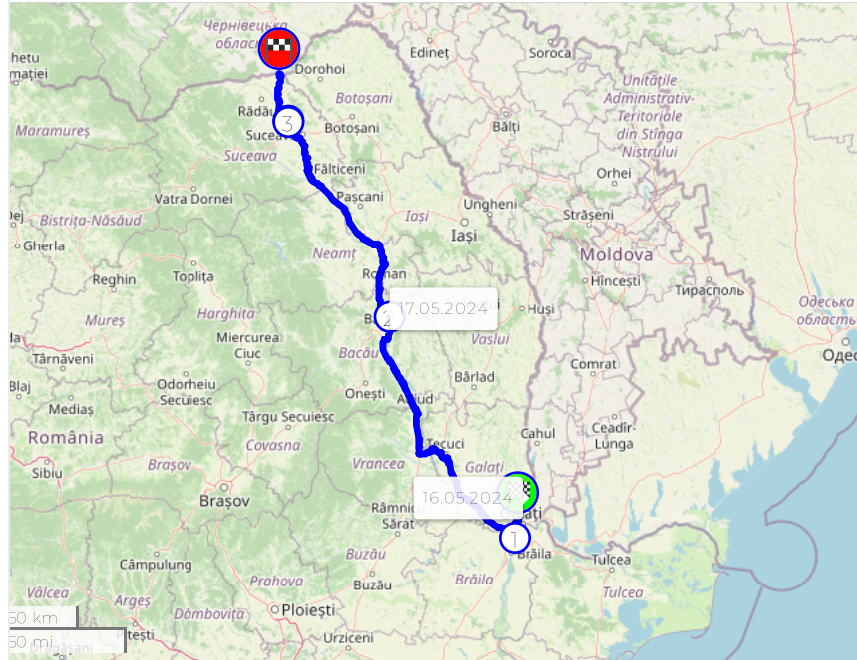

- Analize statistice
- Localizare
- Traseu**
- Management
- Rapoarte
- Hotspot-uri & Rutare
- Administrare

1 selectat(e)

HARTA VEHICULE GRUPURI

Ajustarea traseului la hartă

Map navigation controls: zoom in (+), zoom out (-), full screen, layers, and a compass icon.