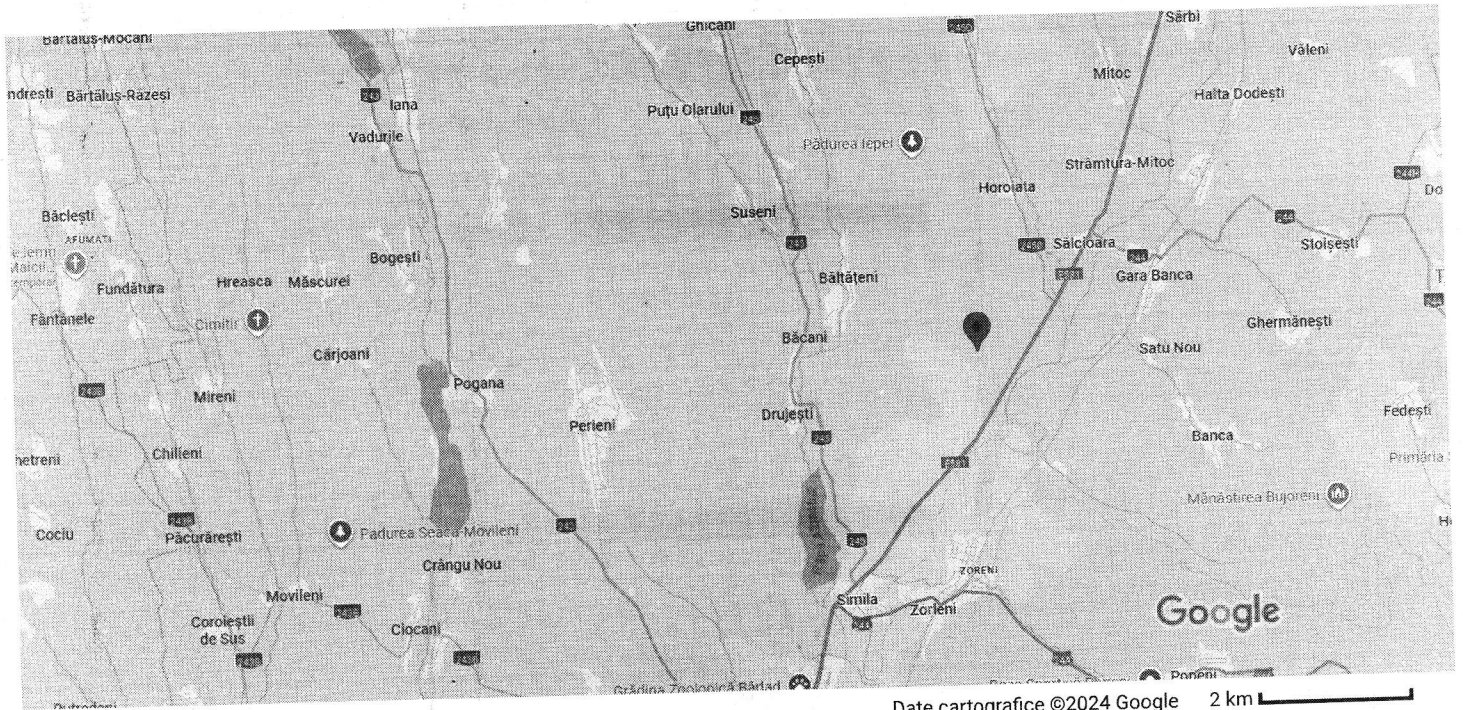

Google Maps 46°19'14.0"N 27°44'09.6"E

Date cartografice ©2024 Google 2 km

46°19'14.0"N 27°44'09.6"E

Indicații de orientare

Salvează

În apropiere

Trimite pe telefon

Trimite

## Călătorii

No	Grupare	Staționare Inițială	Început	Coordonate inițiale	Locație inițială	Final	Coordonate finale	Locație finală	Durață	Kilometraj
1	19 Mai 2024	3:33:19	00:00:15	44.773487, 26.101395	DN1 45, Potigrafu, România	13:23:12	44.499667, 25.844425	Strada Câmpiei 110, Joita, România	9:49:38	574.10 km
1.1	19 Mai 2024 00:00:15	0:00:00	00:00:15	44.773487, 26.101395	DN1 45, Potigrafu, România	01:31:59	45.160360, 26.786792	Strada Veteranilor 1, Buzău, România	1:31:44	95.47 km
1.2	19 Mai 2024 01:40:38	0:08:39	01:40:38	45.160303, 26.786833	Strada Veteranilor 1, Buzău, România	02:47:14	45.711073, 27.198067	DN2 4, Focșani, România	1:06:36	75.46 km
1.3	19 Mai 2024 02:52:58	0:05:44	02:52:58	45.711077, 27.198093	DN2 4, Focșani, România	04:21:31	46.284453, 27.711847	7PM6+QP Zorleni, România	1:28:33	90.23 km
1.4	19 Mai 2024 06:37:21	2:15:50	06:37:21	46.284460, 27.711863	7PM6+QP Zorleni, România	07:04:21	46.320563, 27.735998	8PCP+69 Băcani, România	0:27:00	5.57 km
1.5	19 Mai 2024 08:07:27	1:03:06	08:07:27	46.320492, 27.736137	8PCP+5F Băcani, România	13:23:12	44.499667, 25.844425	Strada Câmpiei 110, Joita, România	5:15:45	307.37 km
-----	<b>Total</b>	<b>3:33:19</b>	<b>00:00:15</b>	<b>44.773487, 26.101395</b>	<b>DN1 45, Potigrafu, România</b>	<b>13:23:12</b>	<b>44.499667, 25.844425</b>	<b>Strada Câmpiei 110, Joita, România</b>	<b>9:49:38</b>	<b>574.10 km</b>