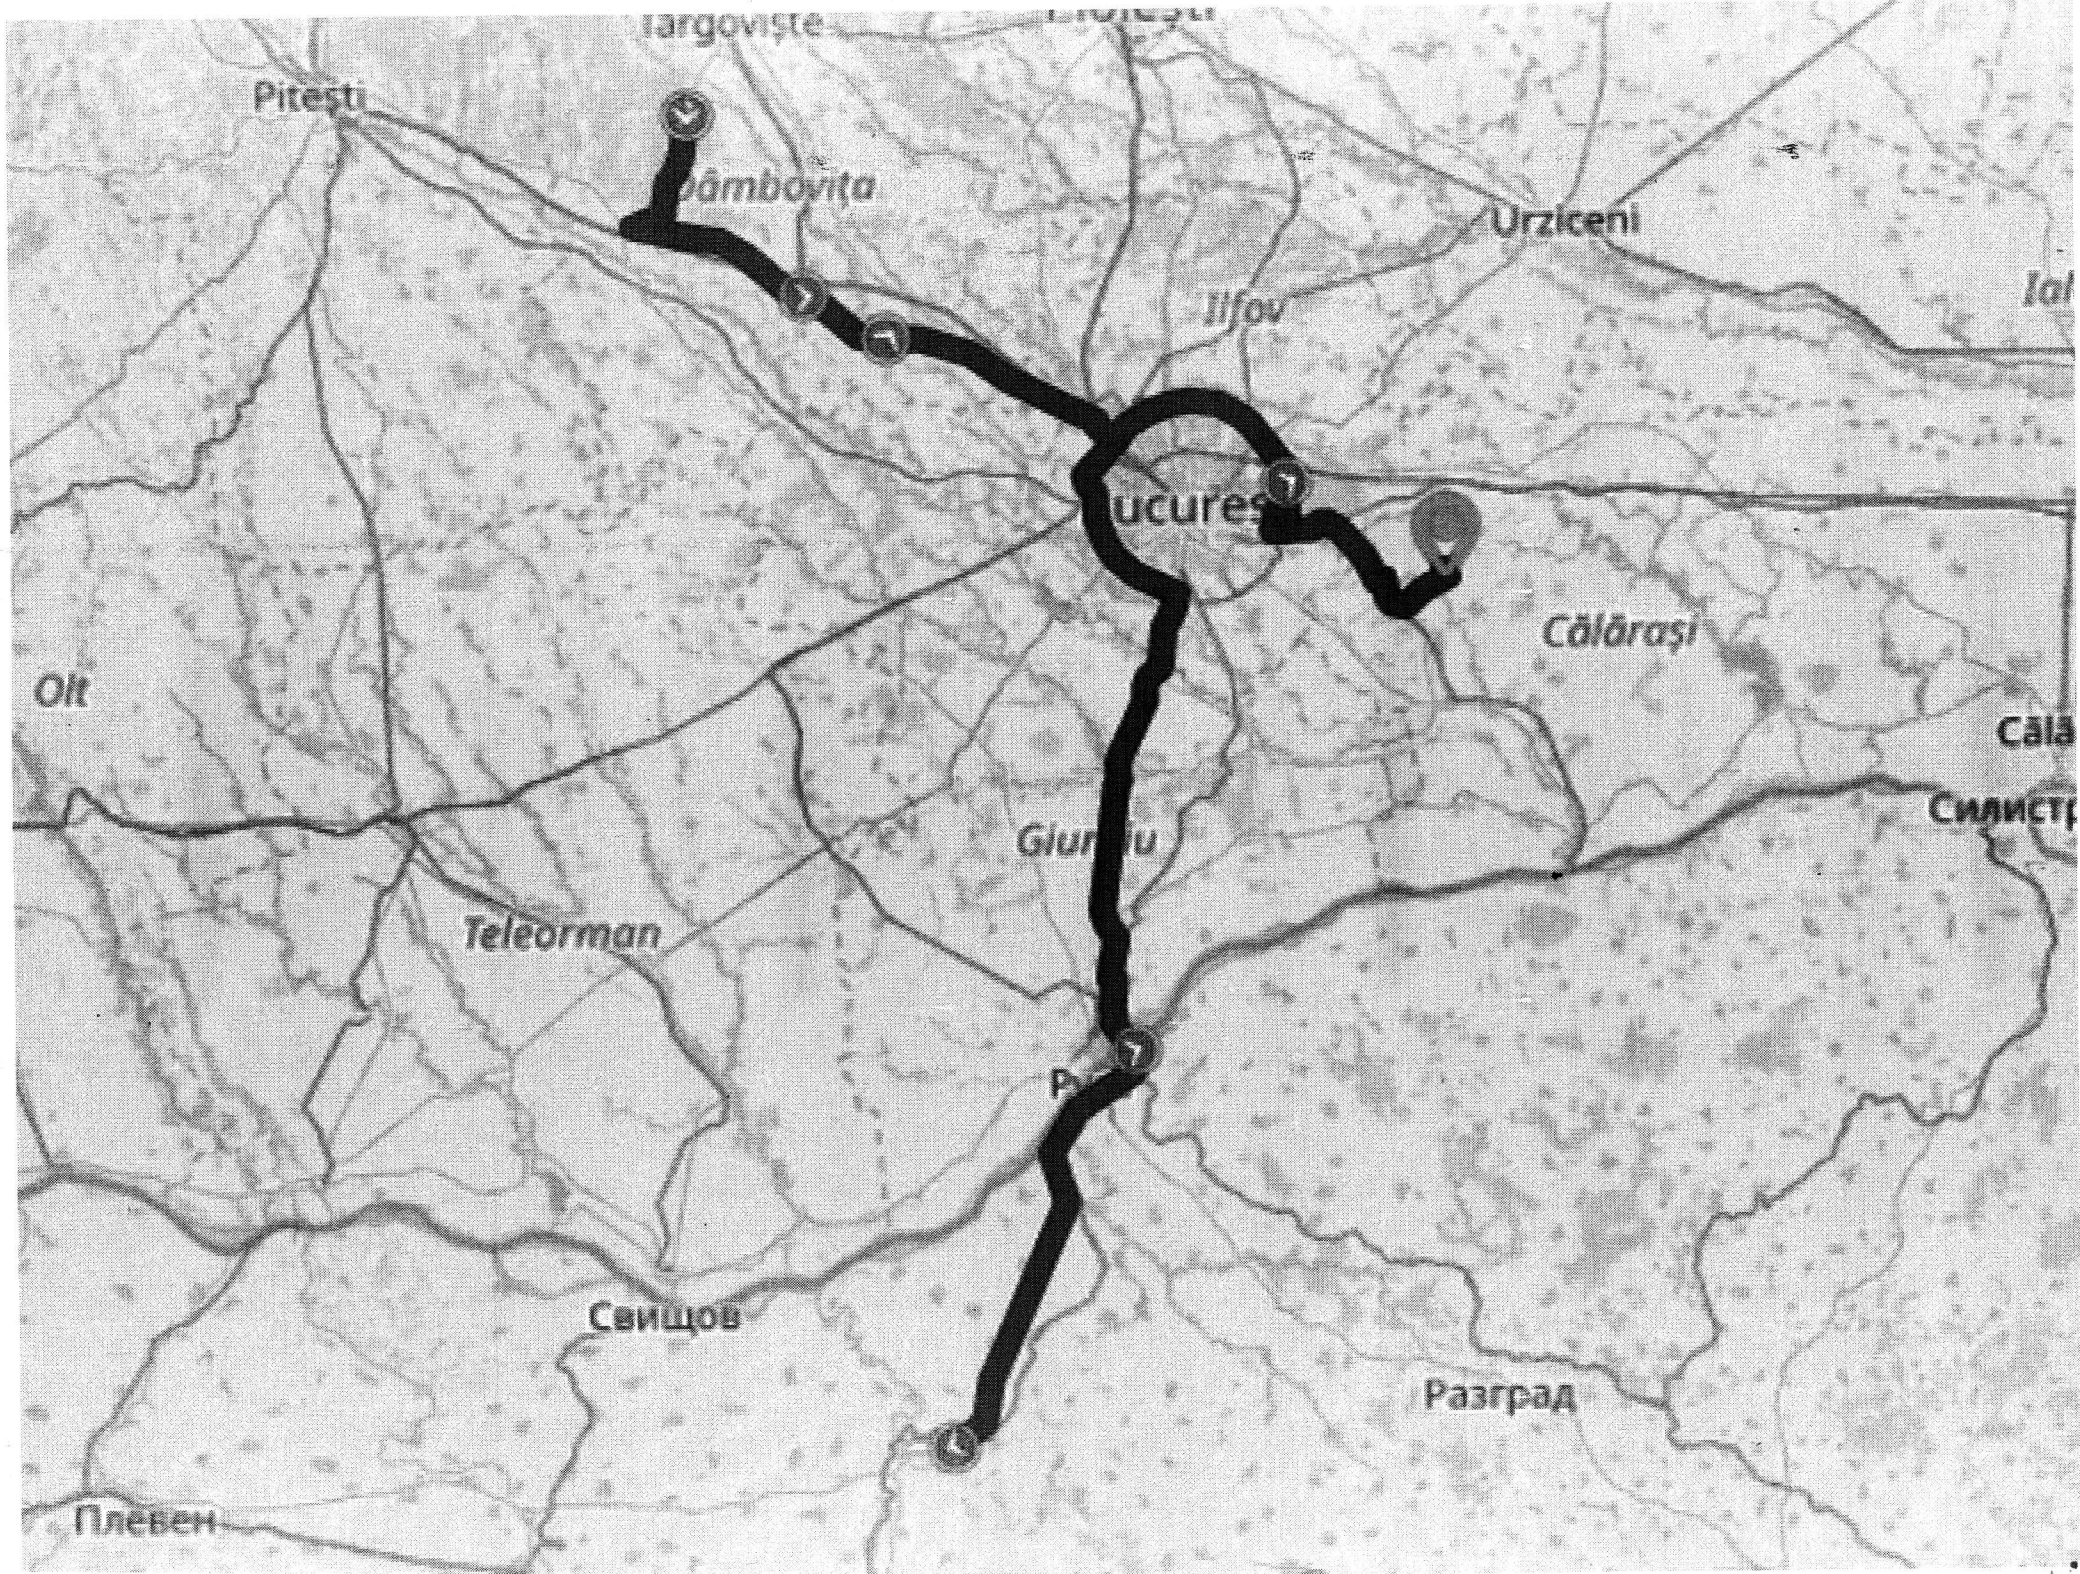

05:38 3. Balgarene, Pleven, Bulgaria

8.0 km 00:09:18 51.6 km/h

05:29 3. Ovcha Mogila, Veliko Tarnovo, Bulgaria

P 4h 44m 31s

00:44 3. Ovcha Mogila, Veliko Tarnovo, Bulgaria

35.6 km 00:44:36 47.8 km/h

2024-06-02 05:47  
3. Balgarene, Pleven, Bulgaria

2024-06-02 06:24

DISTANTA  
0.0 km

DURATA  
00:37:08

VITEZA  
0.0 km/h

Pitești

Iargoviste

Bâmbovita

Urziceni

Ilfov

Uzures

Călărași

Olt

Teleorman

Giurgiu

SILISTRA

Свищов