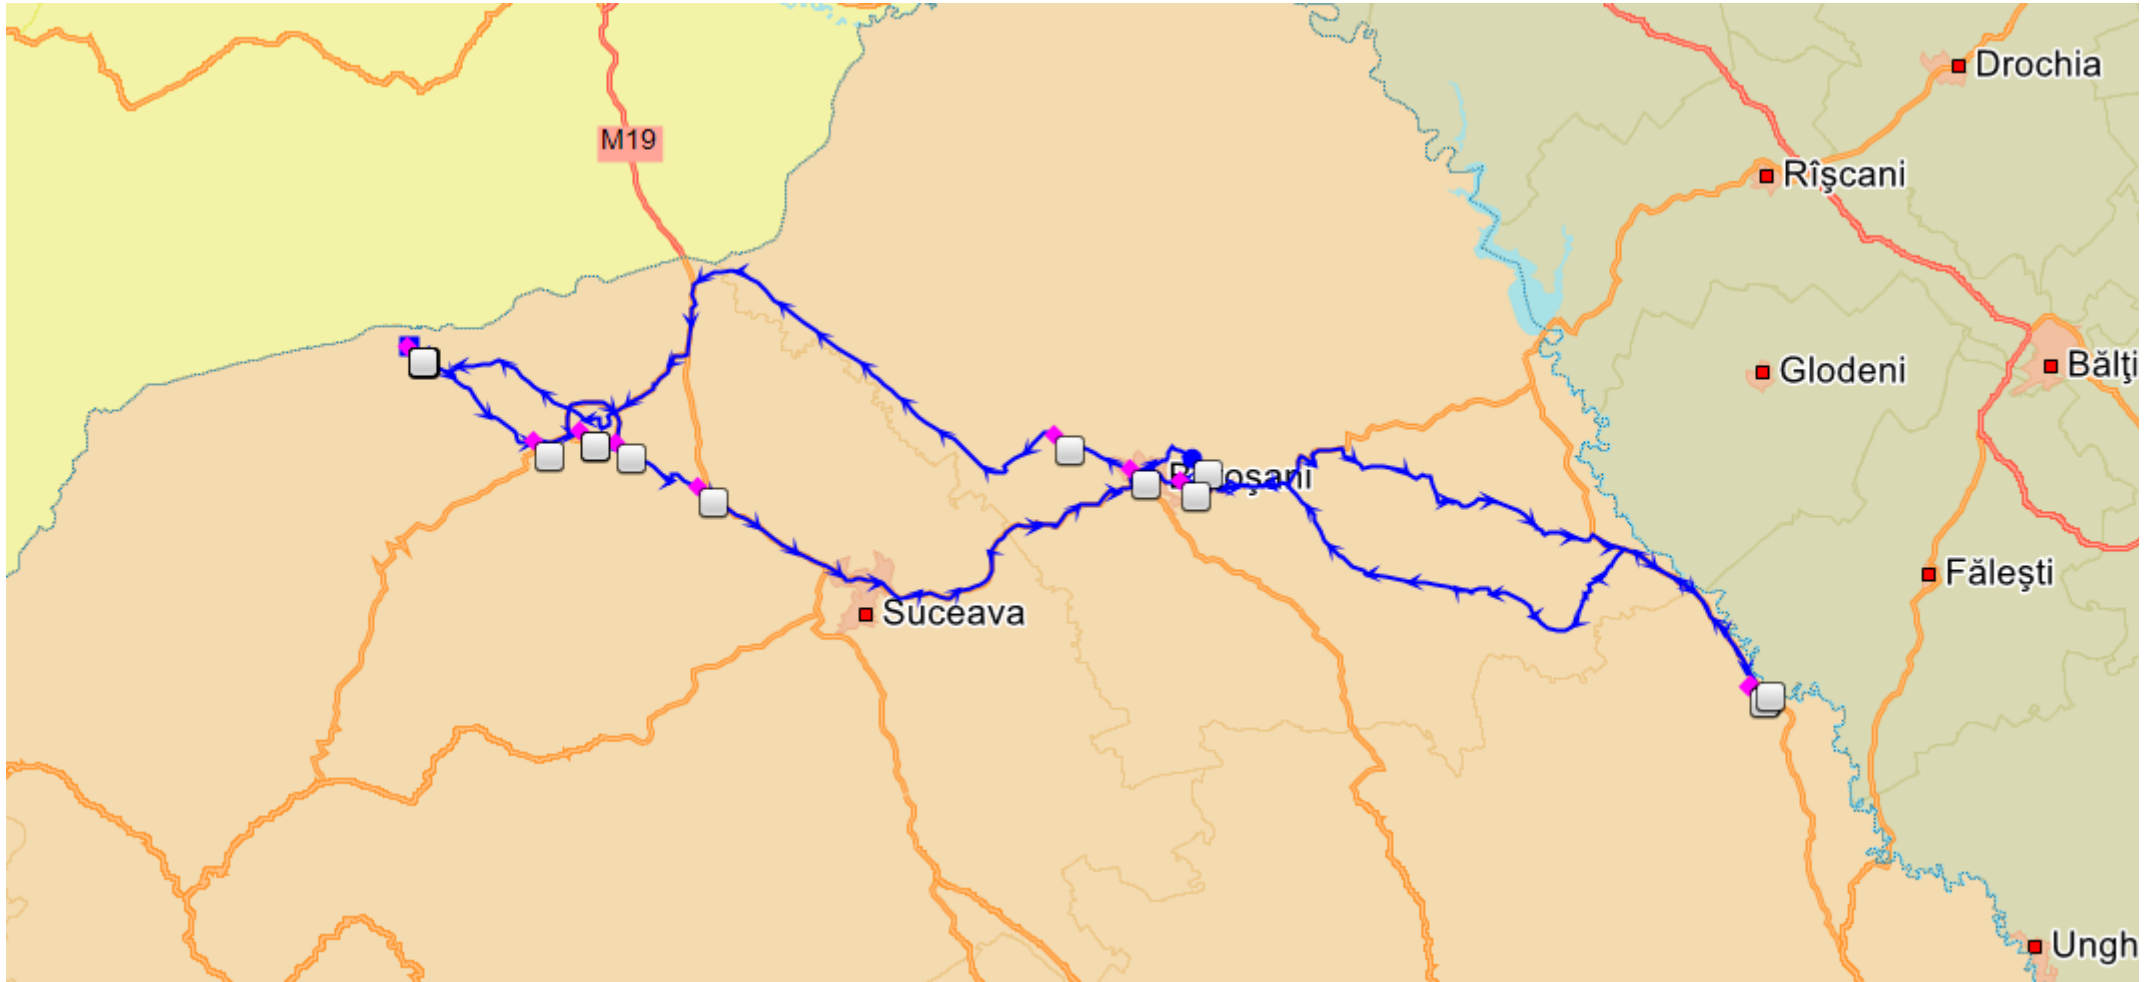

Route Report

Registration number: SV-71-CVR

Queried period: 07/06/2024 00:00 | 08/06/2024 23:59

User: voiajorull/WTvoiajorull