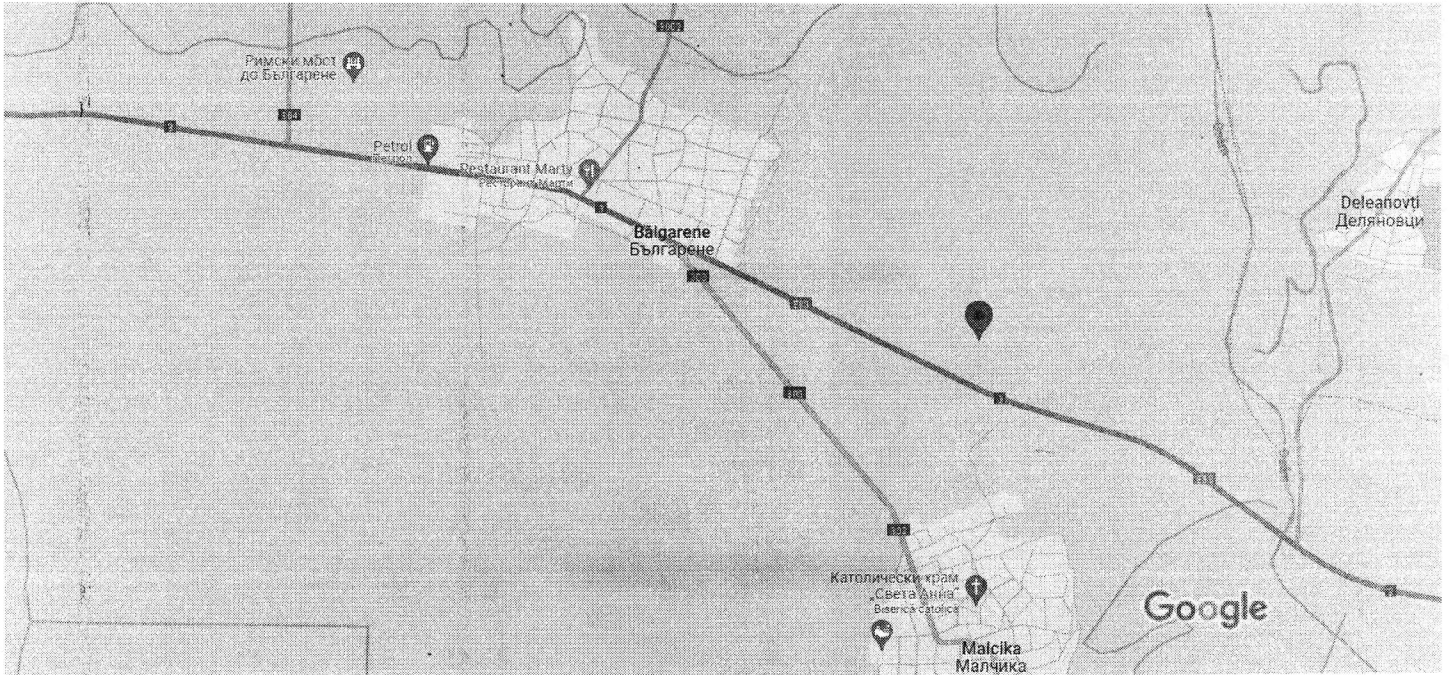

Google Maps 43°25'54.9"N 25°06'28.7"E

Date cartografice ©2024 500 m

43°25'54.9"N 25°06'28.7"E

43.431920, 25.107965

Indicații de orientare

Salvează

În apropiere

Trimite pe telefon

Trimite

Comuna Levski, Bulgaria

C4J5+Q58 Malcika, Bulgaria

Fotografii

8 iun 📶 153.4 km ⌚ 03:18:17 🕒 02:44:14

**P** 10m 18s

05:52 📍 3, Balgarene, Pleven, Bulgaria

📶 16.4km ⌚ 00:14:59 🕒 41.6km/h

05:37 📍 3, Ovcha Mogila, Veliko Tarnovo, Bulgaria

**P** 2h 17m 49s

03:19 📍 3, Ovcha Mogila, Veliko Tarnovo, Bulgaria

📶 96.1km ⌚ 01:57:06 🕒 49.2km/h

01:22 📍 Bulgaria Blvd., Ruse, Bulgaria

**P** 6m 11s

01:16 📍 Bulgaria Blvd., Ruse, Bulgaria

📶 46.9km ⌚ 01:06:12 🕒 42.5km/h

📍 2024-06-08 00:09

Dn5, Adunatii-copăceni, Giurgiu, Romania

📍 2024-06-08 05:52

3, Balgarene, Pleven, Bulgaria

DISTANTA  
153.4 km

DURATA  
03:18:17

TIMP STATIONARE  
02:44:14