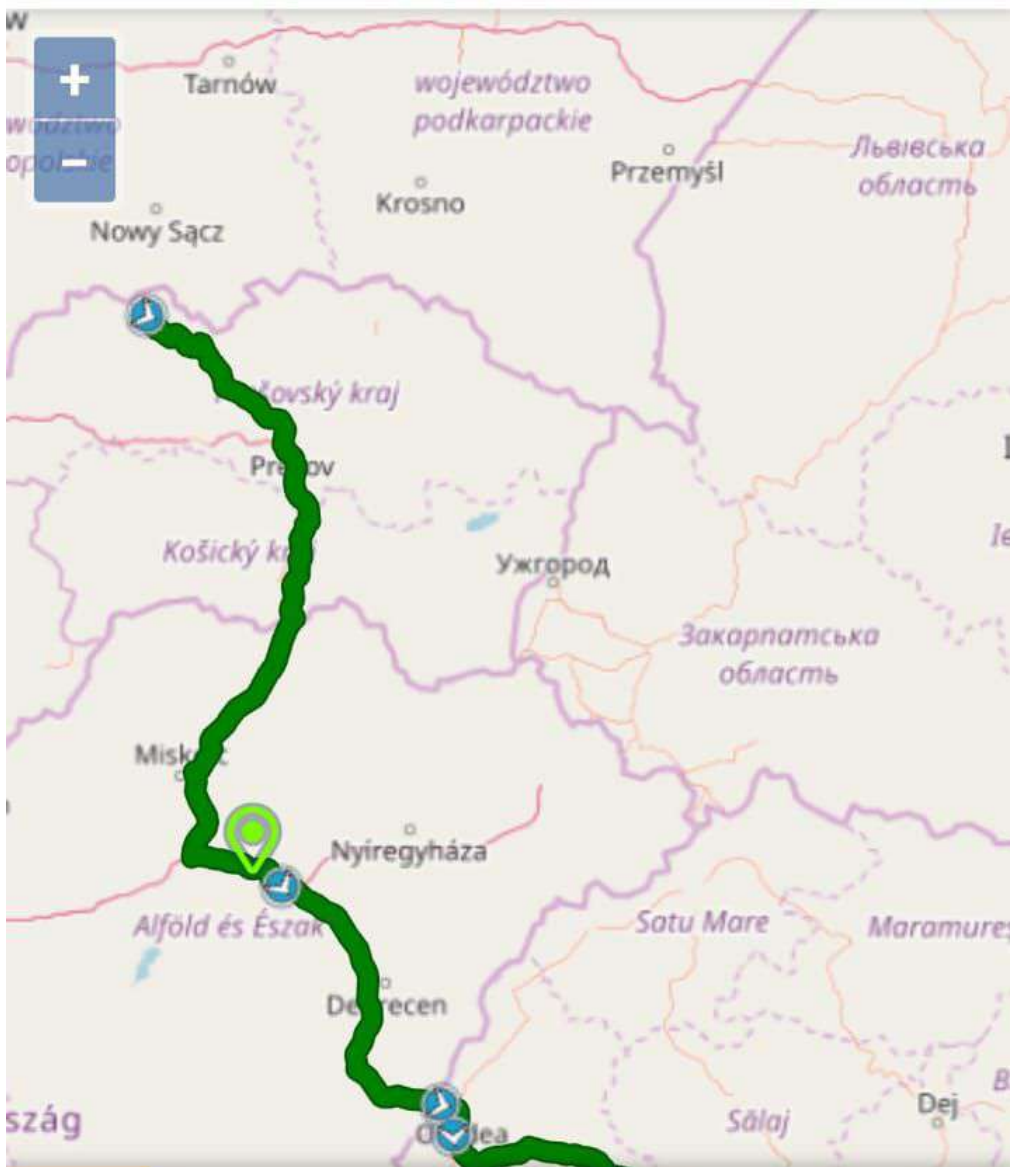

📶 74.7km 🌙 01:24:05 ⌚ 53.3km/h

10:55 ● Dn1c, Băița, Cluj, Romania

P 8m 35s

10:46 ● Dn1c, Băița, Cluj, Romania

📶 39.8km 🌙 00:37:08 ⌚ 64.3km/h

10:09 ● Vultureni, Cluj, Romania

P 10h 9m 41s

15 iun. ▾

📍 CJ-15-ASC

📍 2024-06-15 00:00

📍 2024-06-15 16:03

Bulevardul Muncii, Cluj-
napoca, Cluj, Romania

DISTANTA
786.9 km

DURATA
10:48:42

TIMP STATIONARE
13:11:18

15 iun. ▾

📍 CJ-15-ASC

📍 2024-06-15 00:00

📍 2024-06-15 16:03

Bulevardul Muncii, Cluj-
napoca, Cluj, Romania

← DISTANTA
786.9 km

DURATA
10:48:42

TIMP STATIONARE
13:11:18 →

CJ-15-ASC

Data: 15.06.2024 03:26:48

Locație: 49.341525 / 20.647183

Viteză: 0 Km/h

CJ-15-ASC