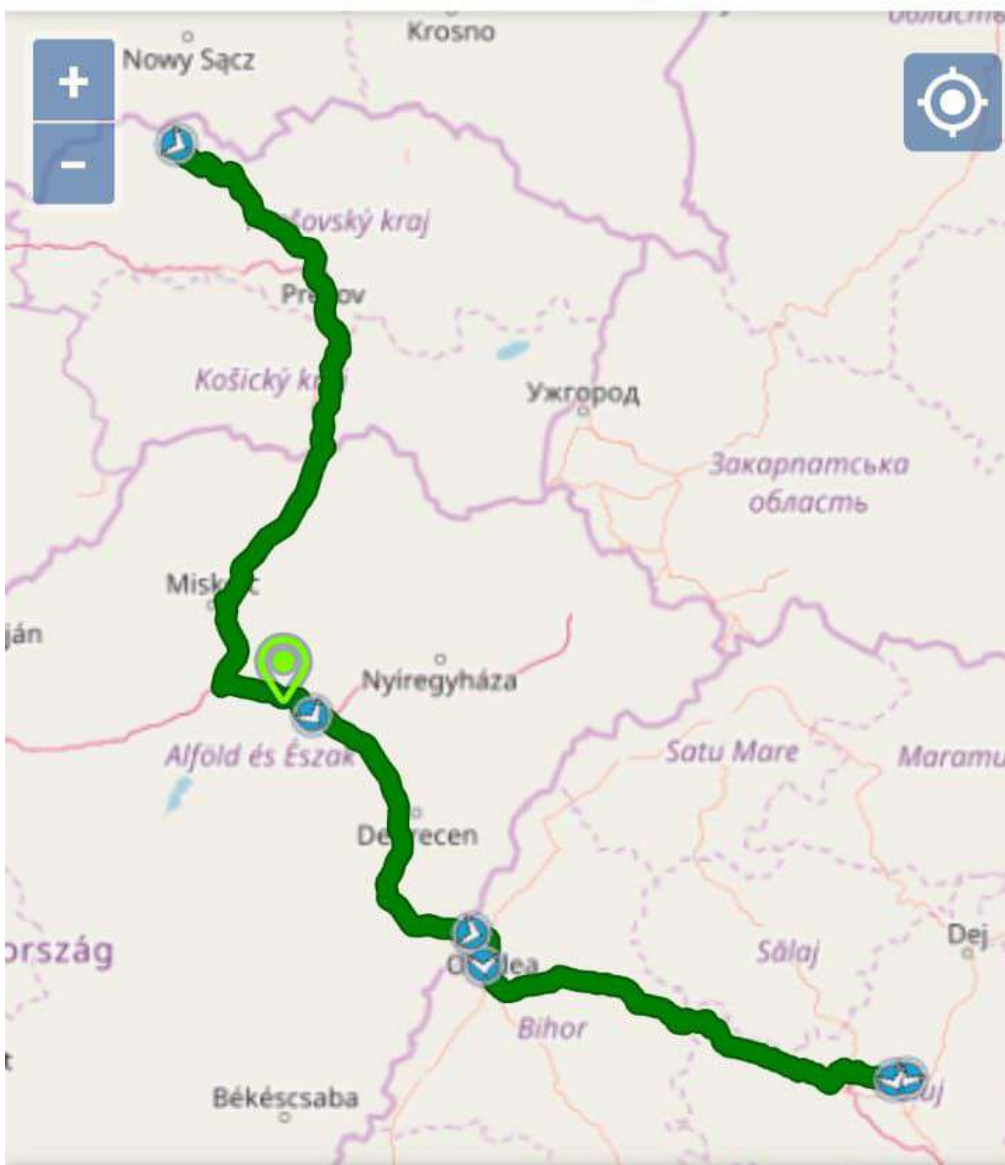

📶 74.7km 🌙 01:24:05 ⌚ 53.3km/h

10:55 ● Dn1c, Băița, Cluj, Romania

P 8m 35s

10:46 ● Dn1c, Băița, Cluj, Romania

📶 39.8km 🌙 00:37:08 ⌚ 64.3km/h

10:09 ● Vultureni, Cluj, Romania

P 10h 9m 41s

15 iun. ▾

📍 CJ-15-ASC

📍 2024-06-15 00:00

📍 2024-06-15 16:03

Bulevardul Muncii, Cluj-
napoca, Cluj, Romania

DISTANTA
786.9 km

DURATA
10:48:42

TIMP STATIONARE
13:11:18

15 iun. ▾

📍 CJ-15-ASC

📍 2024-06-15 00:00

📍 2024-06-15 16:03

Bulevardul Muncii, Cluj-
napoca, Cluj, Romania

← DISTANTA
786.9 km

DURATA
10:48:42

TIMP STATIONARE
13:11:18 →

CJ-15-ASC

Data: 15.06.2024 03:26:48

Locație: 49.341525 / 20.647183

Viteză: 0 Km/h

CJ-15-ASC