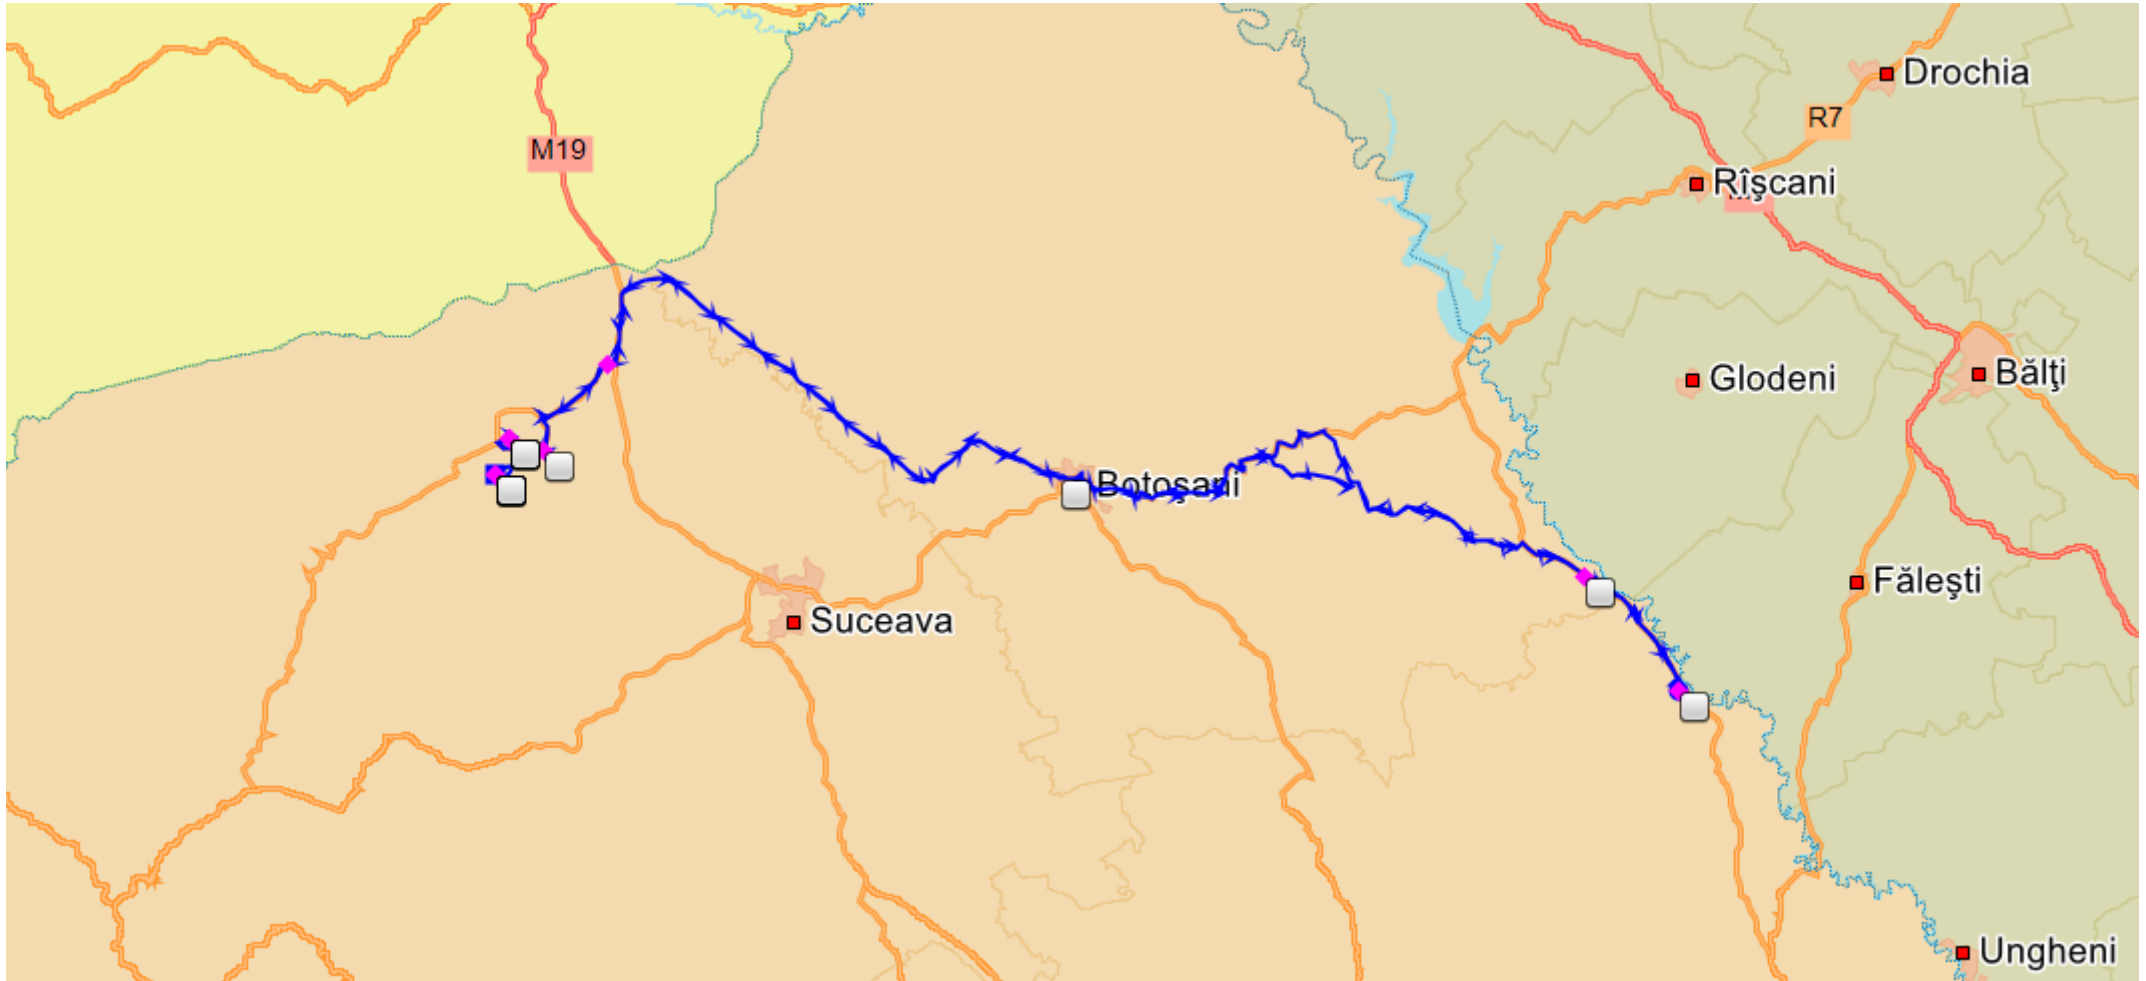

Foaie de parcurs

Nr înmatriculare: SV-55-KAV

Perioadă selectată: 2024.06.21. 0:00 | 2024.06.22. 23:59

Utilizator: vicol/WTvicol

Foaie de parcurs

Nr înmatriculare: SV-55-KAV

Perioadă selectată: 2024.06.21. 0:00 | 2024.06.22. 23:59

Utilizator: vicol/WTvicol

Oră sosire	Temp pornire	Temp staționare	Poziție	Distanța parcursă (km)	Avertisment	Contact	Status	Grup POI	Numele Grupului de POI	Latitudine (WGS)	Longitudin e - (WGS)	EOV-X	EOV-Y
2024.06.21. vineri													
0:00			RO, Suceava, Volovăț	0.0						47.804630	25.872943	0	0
	17:34	17:34	RO, Suceava, Volovăț	0.0		00:00				47.804630	25.872943	0	0
17:50	19:28	01:37	RO, Suceava, Rădăuți 725400, Strada Ștefan Cel Mare	7.6		00:27				47.837040	25.897305	0	0
19:32	20:19	00:46	RO, Suceava, Rădăuți 725400, Strada Ștefan Cel Mare	7.8		00:08				47.836797	25.897373	0	0
20:43	21:05	00:22	RO, Suceava, Rădăuți 725400, Strada Ștefan Cel Mare 125	8.0		00:18				47.837652	25.897963	0	0
21:14	21:23	00:09	RO, Suceava, Rădăuți 725400, Strada Bogdan Vodă	14.9		00:03				47.822505	25.942960	0	0
22:41	22:49	00:08	RO, Botoșani, Botoșani, Calea Națională 49	92.5		00:00				47.751735	26.642978	0	0
2024.06.22. sâmbătă													
0:35	6:06	05:30	RO, Iași, Bivolari	176.3		00:03				47.496497	27.449460	0	0
6:19	6:27	00:07	RO, Botoșani, Santa Mare, [DN24C]	192.4		00:00				47.610458	27.341165	0	0
8:55			RO, Suceava, Volovăț	346.9						47.804692	25.872917	0	0
	23:55	15:00	RO, Suceava, Volovăț	346.9		00:00				47.804692	25.872917	0	0
23:55			RO, Suceava, Volovăț	346.9						47.804692	25.872917	0	0