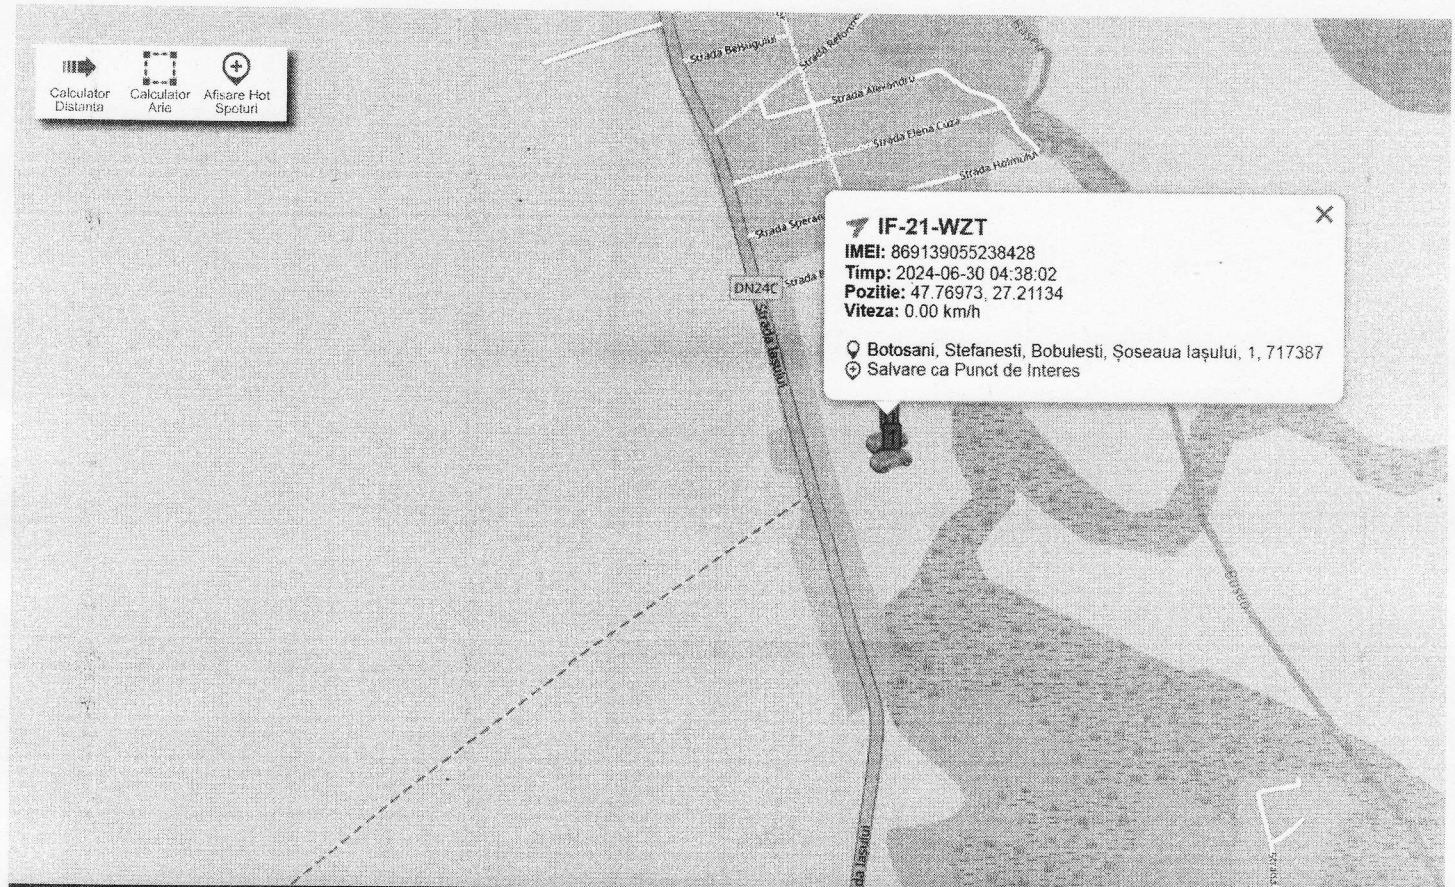

Calculator Distanta  
Calculator Aria  
Afișare Hot Spoturi

**IF-21-WZT** X  
IMEI: 869139055238428  
Timp: 2024-06-30 04:38:02  
Pozitie: 47.76973, 27.21134  
Viteza: 0.00 km/h  
📍 Botosani, Stefanesti, Bobulesti, Șoseaua Iașului, 1, 717387  
📍 Salvare ca Punct de Interes