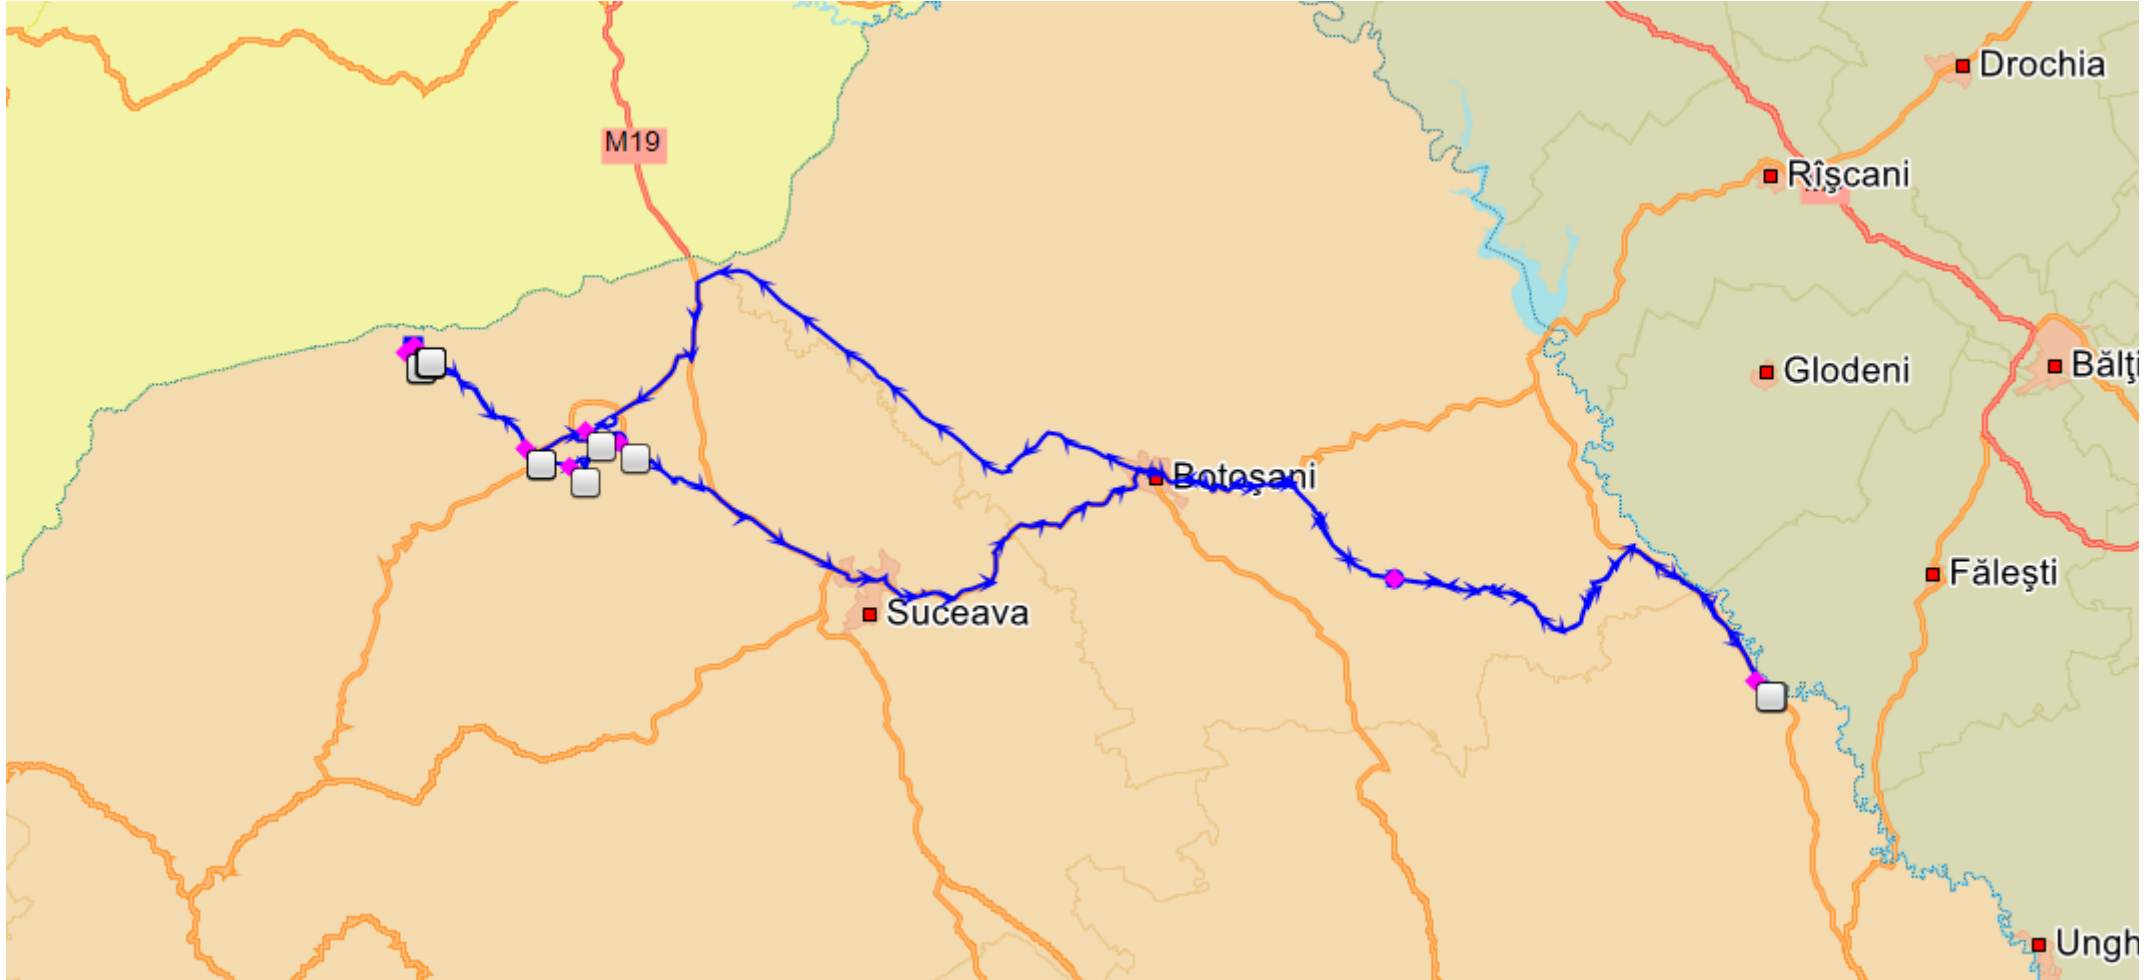

Route Report

Registration number: SV-71-CVR

Queried period: 05/07/2024 00:00 | 06/07/2024 23:59

User: voiajorull/WTvoiajorull

Route Report

Registration number: SV-71-CVR

Queried period: 05/07/2024 00:00 | 06/07/2024 23:59

User: voiajorull/WTvoiajorull

Arrival time	Departure time	Idle time	Position	Driven distance (km)	Warning	Ignition	Status	POI group	POI group name
05/07/2024 Friday									
00:00			RO, Suceava, Vicovu De Sus 727610, Strada Bisericii 37	0.0					
	15:46	15:46	RO, Suceava, Vicovu De Sus 727610, Strada Bisericii 37	0.0		00:00			
15:52	16:05	00:13	RO, Suceava, Vicovu De Sus 727610, Strada Unirii 1	1.6		00:01			
16:06	16:20	00:14	RO, Suceava, Vicovu De Sus 727610, Strada Unirii 1	1.6		00:00			
16:56	17:46	00:50	RO, Suceava, Marginea 727345, Strada Marginea 179	20.5		00:01			
17:58	20:47	02:48	RO, Suceava, Rădăuți 725400, Strada Ștefan Cel Mare	28.0		00:03			
20:57	21:02	00:04	RO, Suceava, Rădăuți 725400, Calea Bucovinei	35.0		00:00			
06/07/2024 Saturday									
00:03	05:02	04:58	RO, Iași, Soloneț	186.9		00:04			
05:04	06:18	01:13	RO, Iași, Bivolari	187.1		00:24			
09:10	09:35	00:25	RO, Suceava, Volovăț	354.9		00:10			
09:45	10:49	01:03	RO, Suceava, Marginea 727345, Strada Marginea 179	361.8		00:02			
11:16	11:58	00:41	RO, Suceava, Vicovu De Sus 727610, Strada Bisericii 46	379.0		00:01			
12:00	16:06	04:06	RO, Suceava, Vicovu De Sus 727610, Strada Dimitrie Cantemir 21	379.6		00:01			
16:07			RO, Suceava, Vicovu De Sus 727610, Strada Dimitrie Cantemir 21	379.6					

Route Report

Registration number: SV-71-CVR	Queried period: 05/07/2024 00:00 06/07/2024 23:59	User: voiajorull/WTvoiajorull
--------------------------------	---	-------------------------------

	23:07	07:00	RO, Suceava, Vicovu De Sus 727610, Strada Dimitrie Cantemir 21	379.6		00:00			
23:07			RO, Suceava, Vicovu De Sus 727610, Strada Dimitrie Cantemir 21	379.6					