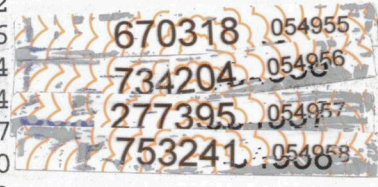

-----+-----
| BENZING - FISA PORUMBEI IMBARCATI | din : 12.07.24 09:31:49 |
+-----+-----

Concurs : 1 Loc lansare : *KAUMAS*
Distanta : Data lansarii : *15.07.2024*
Cod columbofil: 05011 734871 Columbofil : Popa Vasile
Latitudine : Longitudine :

Ceas Atomic : 12.07.24 09:26:33 GPS
Ceas BENZING : 12.07.24 09:26:33 +000
Sincronizare : 12.07.24 09:26:33
Por. imbarcati: 009

Nr.	Serie inel				Culo are	Nr.inel Senzor	Imbarcare Data Ora		Observatii
001	RO	22	173525	M		DA43012C	12.07	09:28:26	012
002	RO	22	0173504	M		DAE9271A	12.07	09:28:43	006
003	RO	21	207231	M		DAD19AA8	12.07	09:29:06	024
004	RO	22	173535	M		DA430233	12.07	09:29:24	014
005	RO	21	207247	M		DACA726B	12.07	09:29:42	027
006	RO	20	265311	M		DAF1FD19	12.07	09:30:03	030
007	RO	21	207229	M		DA4542F4	12.07	09:30:22	023
008	RO	23	432607	M		DB02B85C	12.07	09:30:52	035
009	RO	23	432611	F		DB02B87F	12.07	09:31:17	037

BIBIRE - [Signature]
BUCUR - [Signature]
SPATARU - [Signature]

Semnaturi : Crescator *[Signature]* Comisia control Imbarcare/Desigilare

-----+-----
Versiune SW : RO-04.01 Cod concurs : 061439 Serie ceas : 227456
Antena Club : BENZING 48905478 SW-4.5 HW-8.1 Autorizare : 9000133C
=====> B E N Z I N G E x p r e s s G 2 <=====