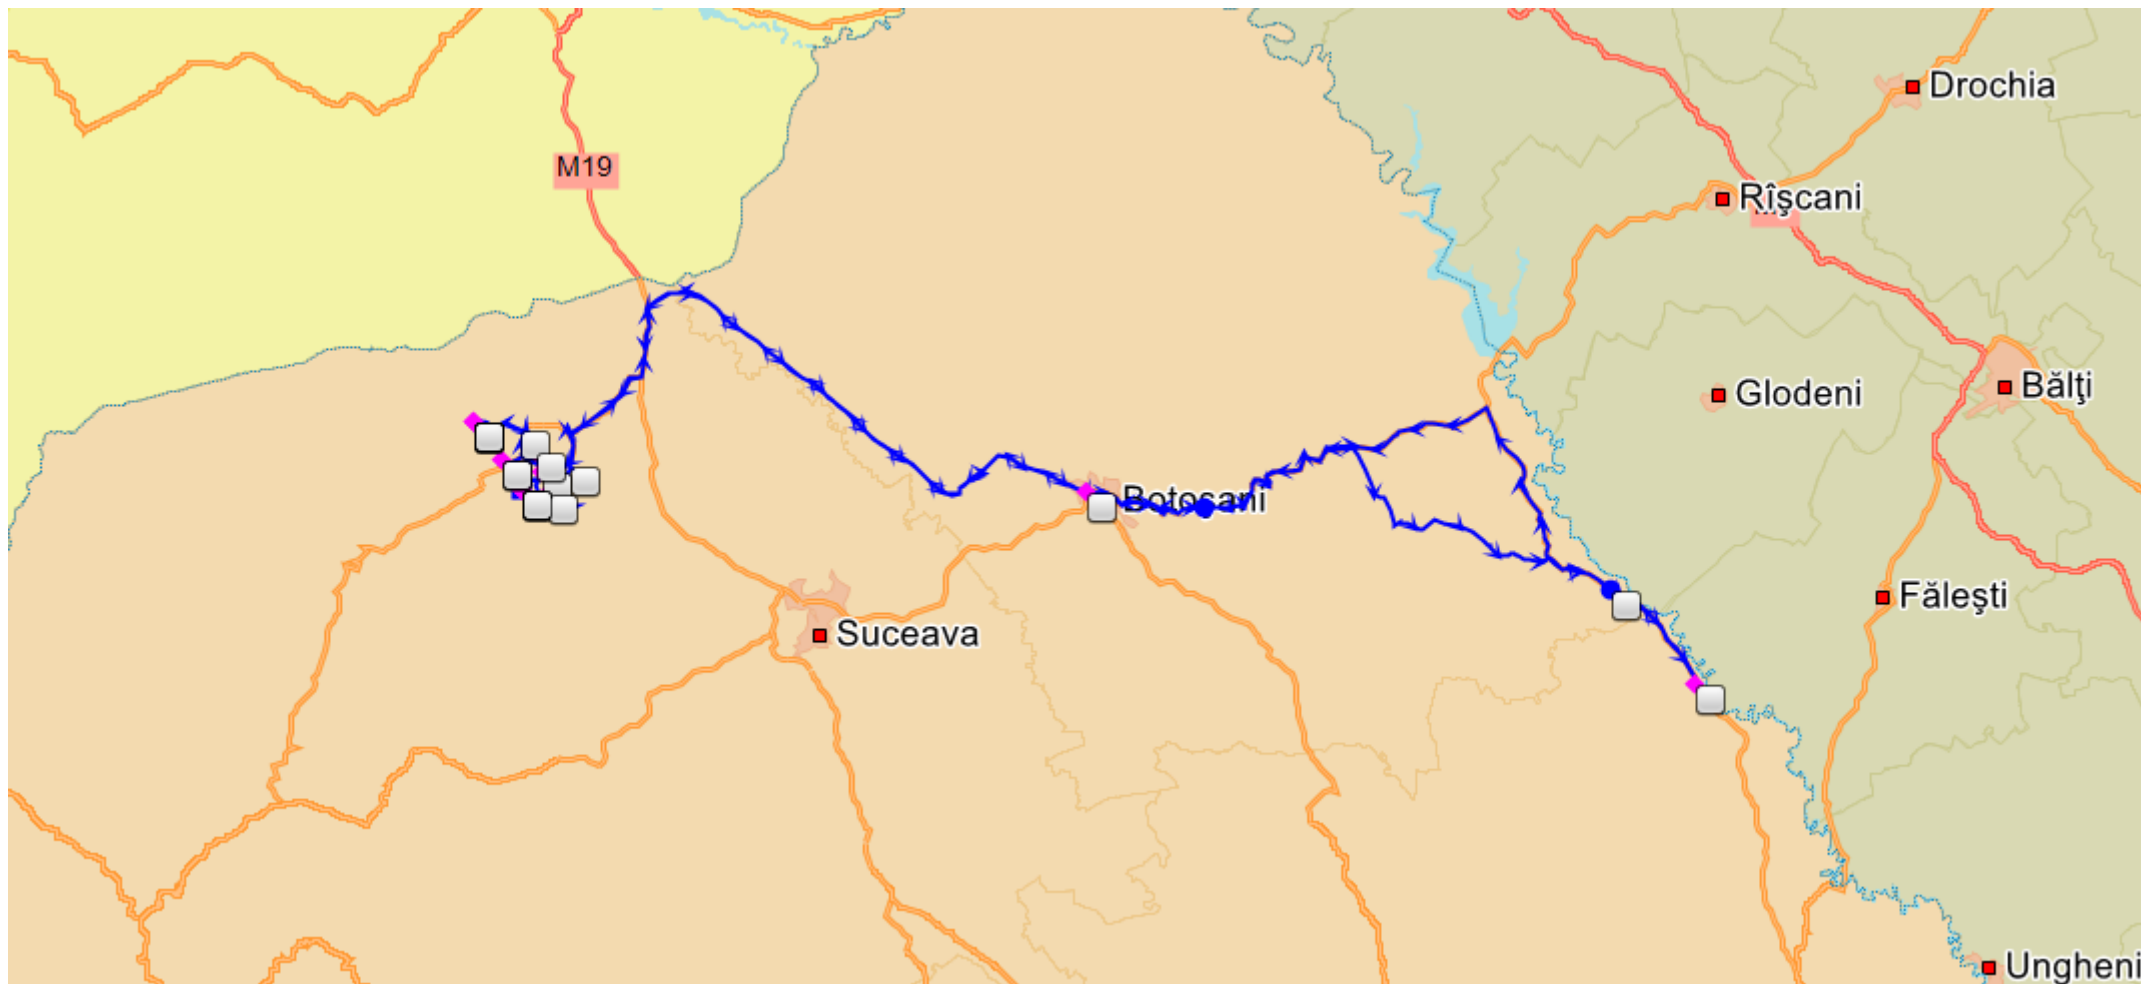

Foaie de parcurs

Nr înmatriculare: SV-55-KAV

Perioadă selectată: 2024.07.30. 0:00 | 2024.08.01. 23:59

Utilizator: vicol/WTvicol