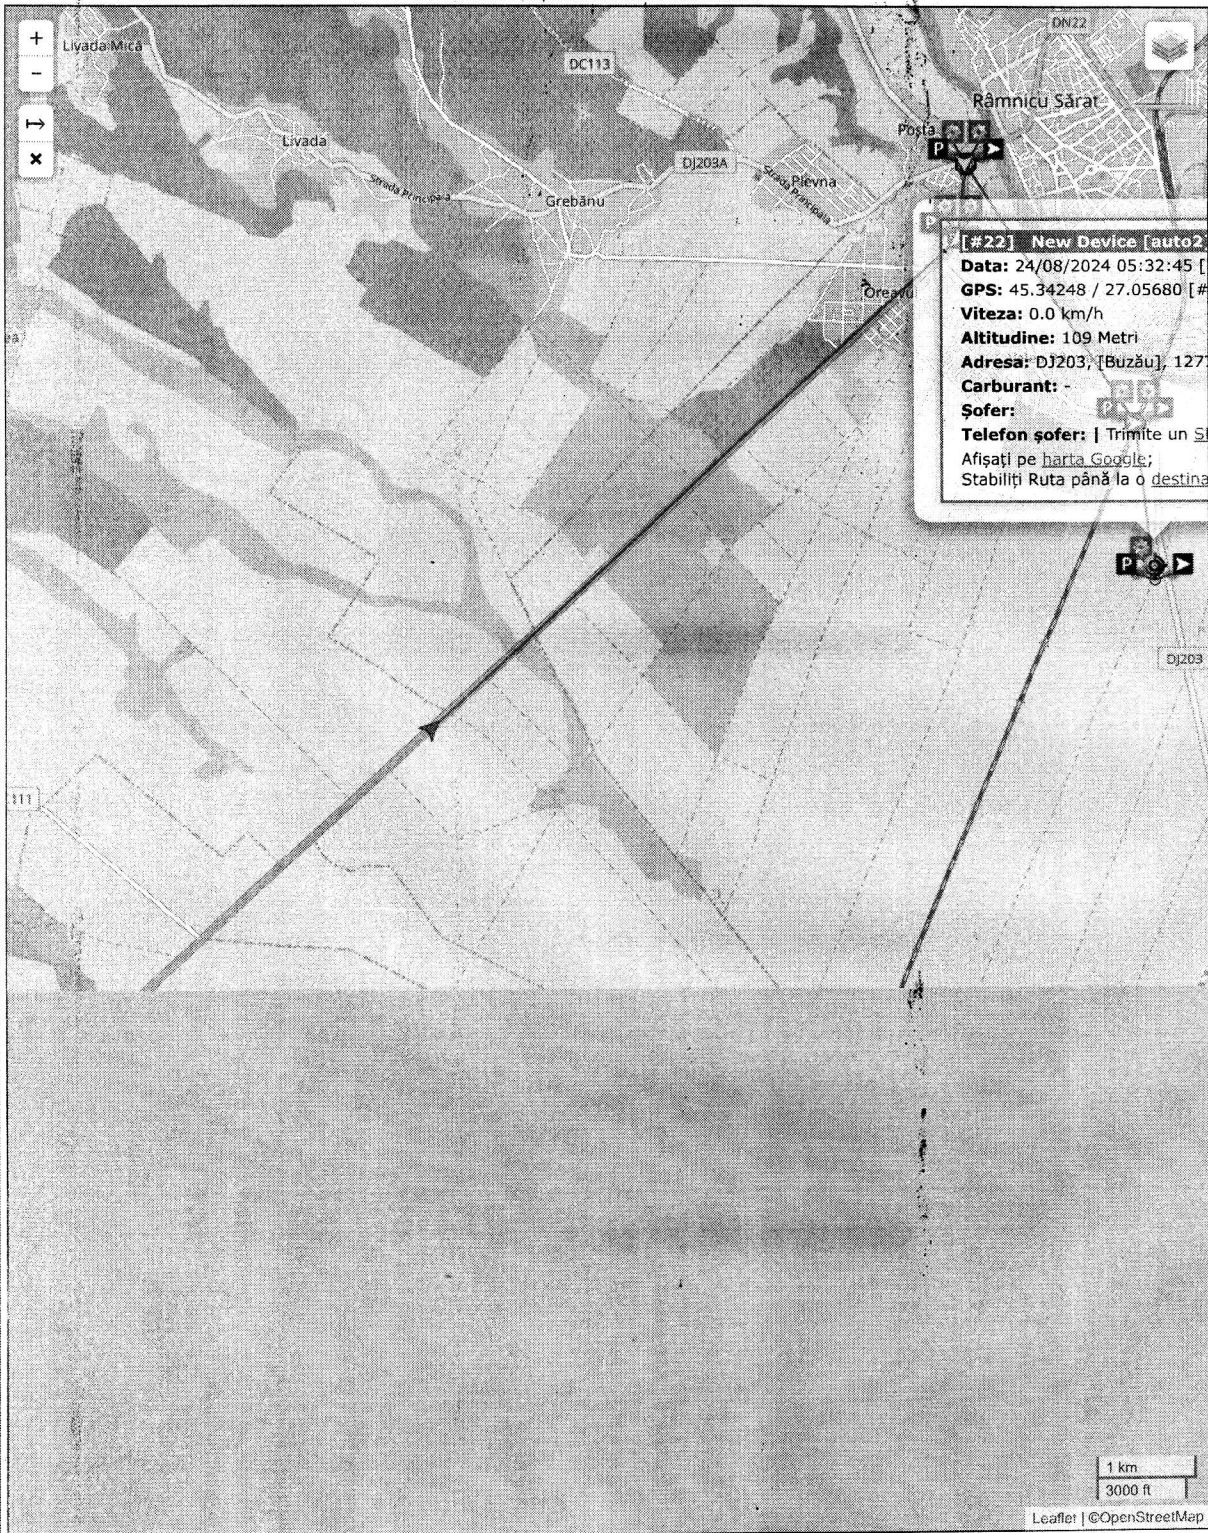

Date cartografice ©2024 Google 2 km 

45°20'32.9"N 27°03'24.5"E

45.342480, 27.056800

Indicații de orientare

Salvează

În apropiere

Trimite pe telefon

Trimite

Comuna Valea Râmnicului

83R4+XPV Valea Râmnicului

Fotografii

Start Harta Rapoarte Administrare Asistentă

Harta Vehicul : New Device [auto2] Cauta Adresa (Ultima înregistrare GPS: 24/08/2024 05:33:09 EEST)

**[#22] New Device [auto2]**  
**Data:** 24/08/2024 05:32:45 [ #  
**GPS:** 45.34248 / 27.05680 [ #  
**Viteza:** 0.0 km/h  
**Alitudine:** 109 Metri  
**Adresa:** DJ203, [Buzău], 127660  
**Carburant:** -  
**Sofer:**  
**Telefon sofer:** | Trimite un S  
Afișați pe [harta Google](#);  
Stabiliți Ruta până la o destina

**Intervalul de timp:**  
De la 24/08/2024 | 00:00  
Aug '24  
Lu Ma Mi Joi Vi Sâmb Dum  
28 30 31 1 2 3 4  
5 6 7 8 9 10 11  
12 13 14 15 16 17 18  
19 20 21 22 23 24 25  
26 27 28 29 30 31 1  
2 3 4 5 6 7 8  
La 25/08/2024 23:59