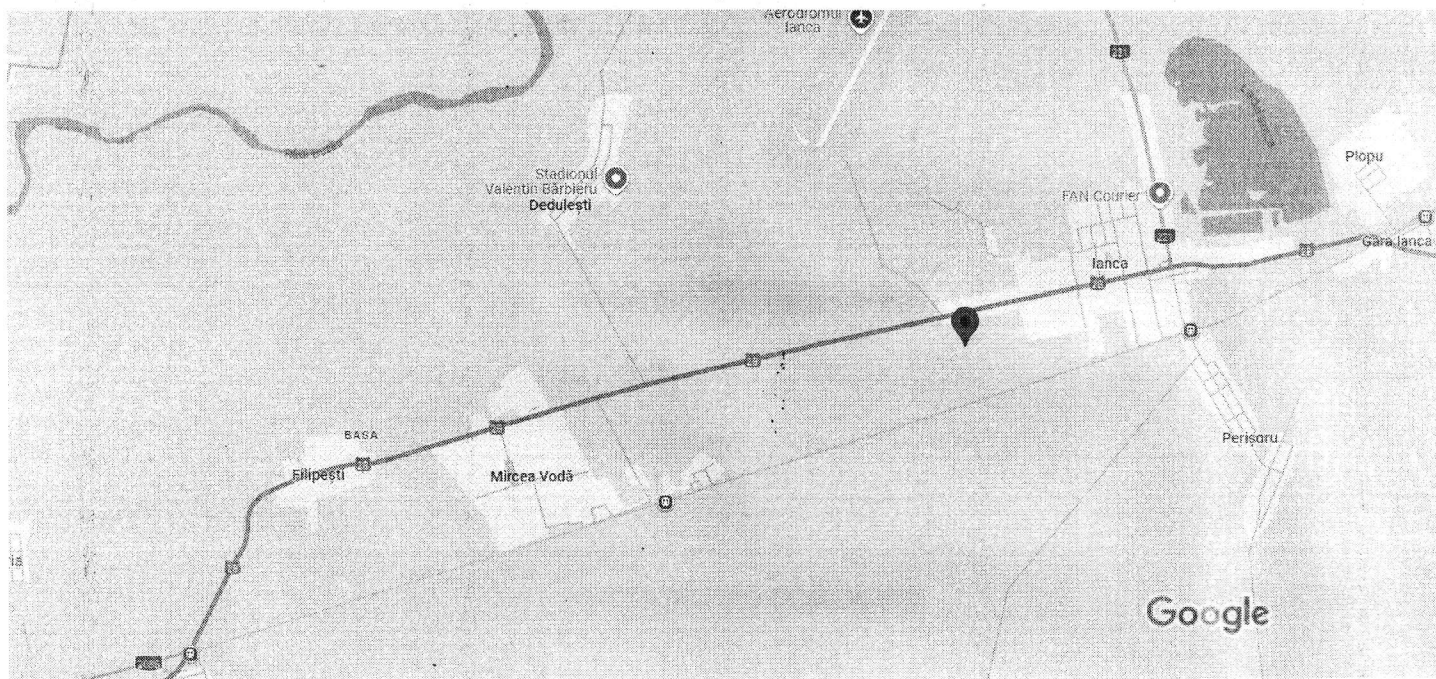

Google Maps 45°07'35.3"N 27°26'51.0"E

Date cartografice ©2024 1 km

45°07'35.3"N 27°26'51.0"E

Indicații de orientare

Salvează

În apropiere

Trimite pe telefon

Trimite

Oraș Ianca

4CGX+H2J Ianca

Fotografii