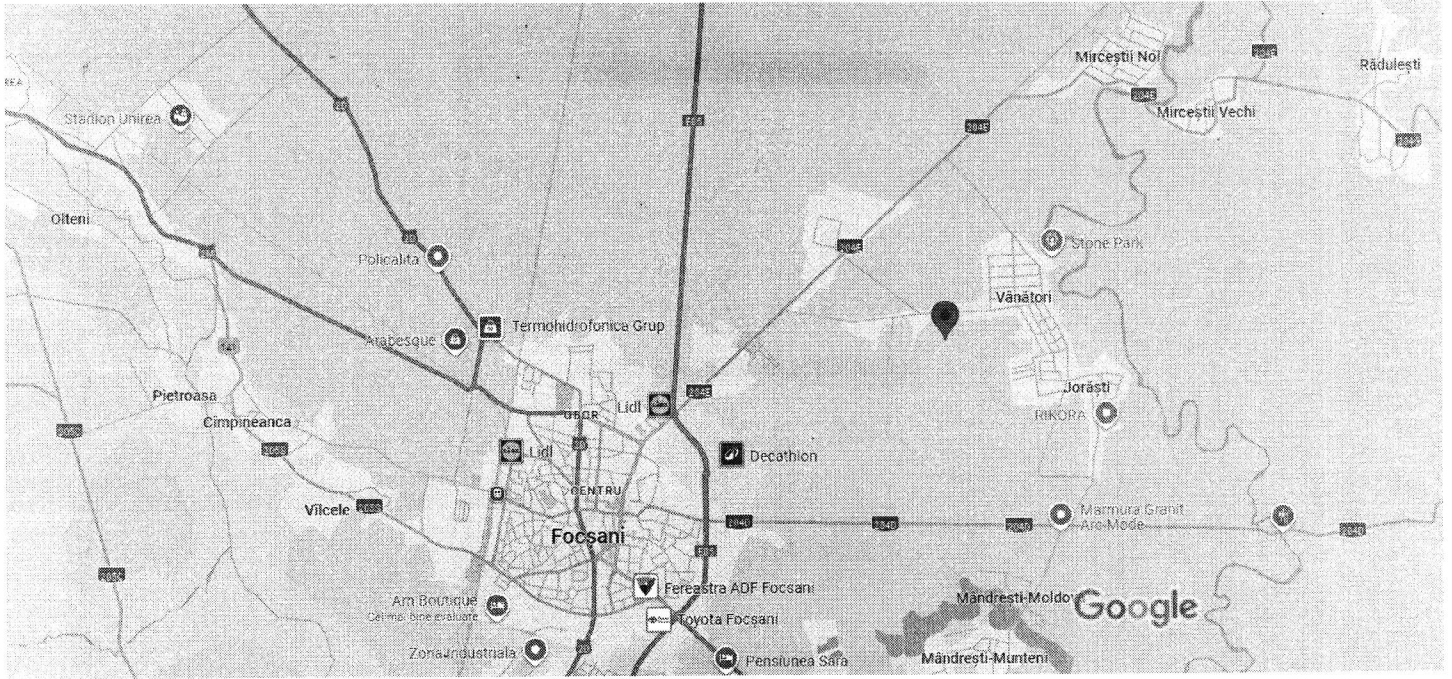

Google Maps 45°43'06.2"N 27°14'30.2"E

Date cartografice ©2024 1 km

45°43'06.2"N 27°14'30.2"E

45.718380, 27.241730

-  Indicații de orientare
-  Salvează
-  În apropiere
-  Trimite pe telefon
-  Trimite

 Strada Crizantemelor, Vânători

Data: 31/08/2024 07:06:53 [EEST]

GPS: 45.71838 / 27.24173 [#Sat 21]

Viteza: 0.0 km/h

Altitudine: 50 Metri

Adresa: DC143, Vânători, [Vrancea], 627395

Carburant: -

Sofer:

Telefon sofer: | Trimite un SMS soferului

Afișați pe [harta Google](#);

Stabiliți Ruta până la o [destinație](#)

Intervalul de timp:

De la 31/08/2024 | 00:00

Aug '24

Lu	Ma	Mi	Joi	Vi	Sâm	Dum
28	30	31	1	2	3	4
5	6	7	8	9	10	11
12	13	14	15	16	17	18
19	20	21	22	23	24	25
26	27	28	29	30	31	?
2	3	4	5	6	7	8

'31/08/2024 00:00:01' pină la '31/08/2024 23:59:01' [Europe/Bucharest]

#	Pornire Data/Ora	Lat/Lon	Adresa	Deplasare Parcurs	Deplasare Km	Viteza Medie km/h	Oprire Data/Ora	Lat/Lon	Adresa
1				0:00:00		0	31/08/2024 01:00:08	45.7109/27.1986	Strada Cuza Vodă, Focșani, 60270
2	31/08/2024 01:12:48	45.71092/27.19861	Strada Cuza Vodă, Focșani, 60270	0:34:22	11.0	19.2	31/08/2024 01:47:10	45.7090/27.1982	Calea Moldovei, Focșani, 60270
3	31/08/2024 05:57:55	45.70899/27.19820	Calea Moldovei, Focșani, 60270	0:36:27	4.8	7.9	31/08/2024 06:34:22	45.7184/27.2417	DC143, Vânători, [Vrancea], 627395
4	31/08/2024 07:06:53	45.71838/27.24173	DC143, Vânători, [Vrancea], 627395			0			
1				1:10:49	15.8	13.3			