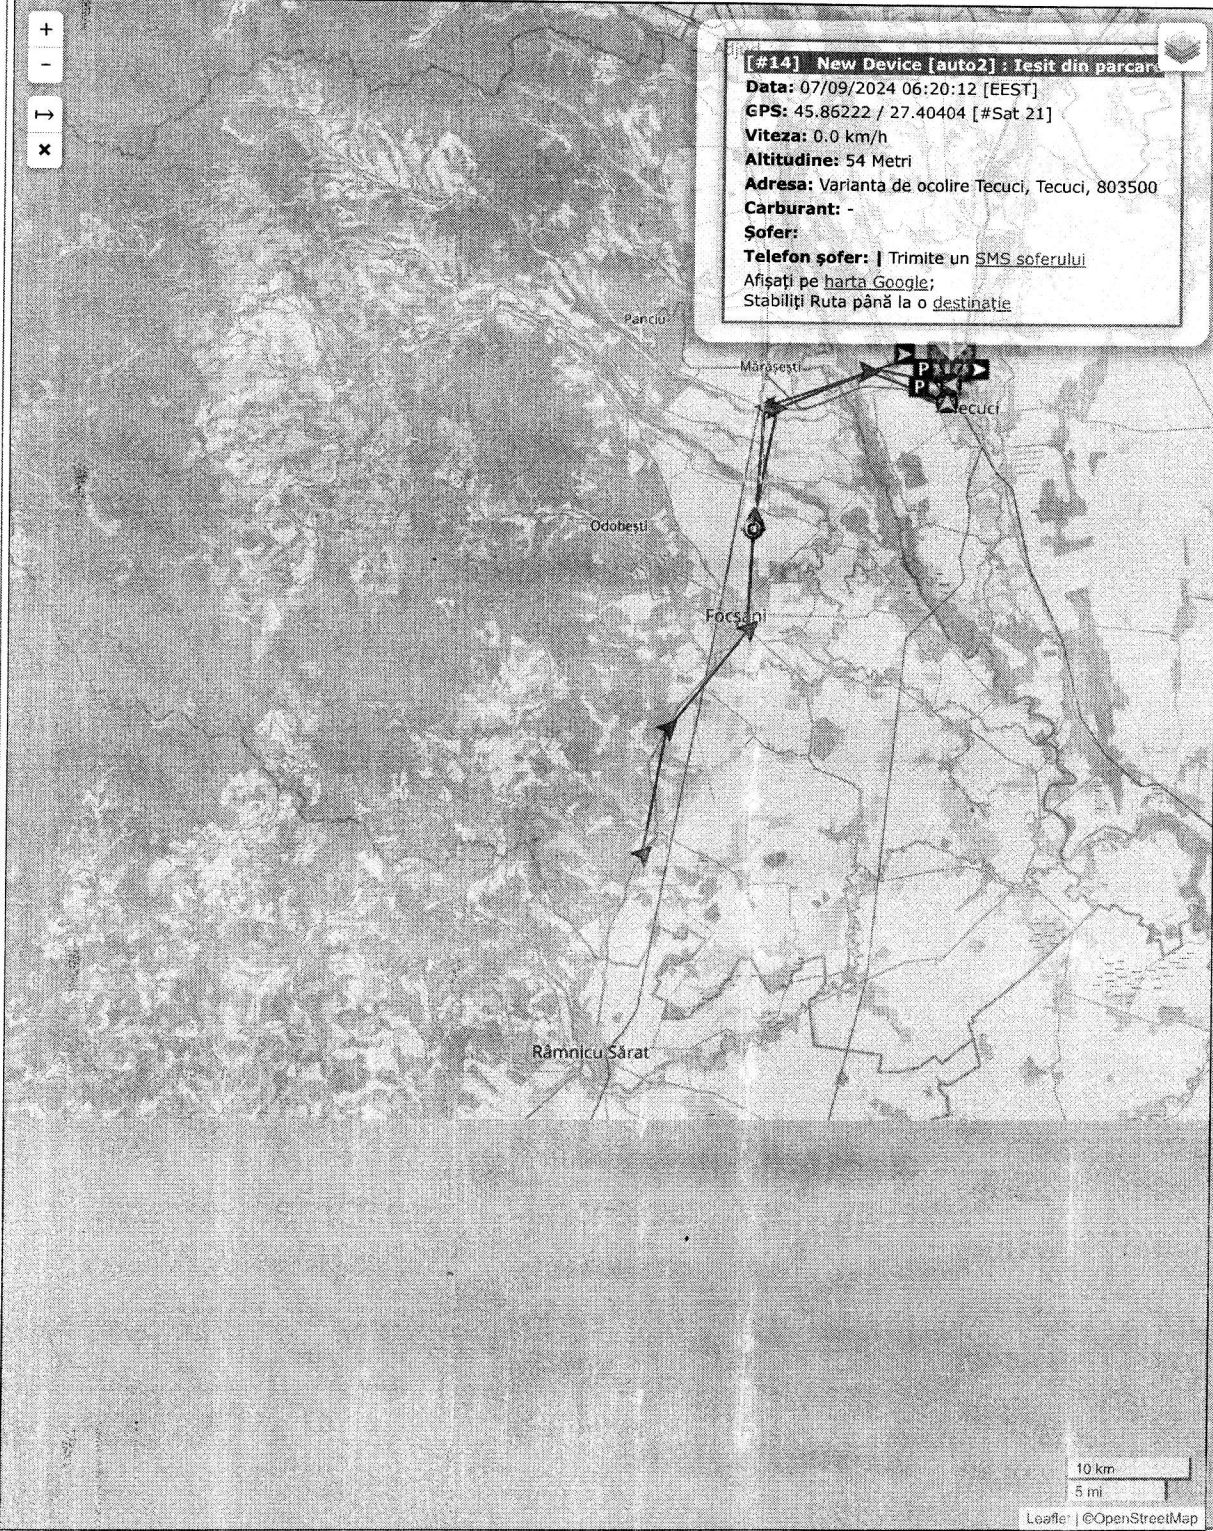

Tecuci 805300

VC63+VJM Tecuci

Plan 3.

Start Harta Rapoarte Administrare Asistentă

Harta Vehicul: New Device [auto2] Cauta Adresa

(Ultima inregistrare GPS: 07/09/2024 07:38:44 EEST)

[#14] New Device [auto2] : Iesit din parcare

Data: 07/09/2024 06:20:12 [EEST]

GPS: 45.86222 / 27.40404 [#Sat 21]

Viteza: 0.0 km/h

Altitudine: 54 Metri

Adresa: Varianta de ocolire Tecuci, Tecuci, 803500

Carburant: -

Șofer:

Telefon șofer: | Trimite un SMS șoferului

Afișați pe harta Google;

Stabiliți Ruta până la o [destinație](#)

Intervalul de timp:

De la 07/09/2024 00:00

▶ Sep '24

Lu	Ma	Mi	Joi	Vi	Sâm	Dum
26	27	28	29	30	31	1
2	3	4	5	6	7	8
9	10	11	12	13	14	15
16	17	18	19	20	21	22
23	24	25	26	27	28	29
30	1	2	3	4	5	6

Urmăriți pas cu pas traseul parcurs în intervalul de timp selectat:

Reluare InfoBox

Poziție cursor:
45.5516, 27.7982

Distanța (ctrl-drag):
0.00 Km

- LEGENDA:**
- Peste 130 km/h
 - 90 - 130 km/h
 - 50 - 90 km/h
 - 10 - 50 km/h
 - Oprit
 - Oprire Motor
 - Pornire Motor
 - Stationare excesiva (peste 5 min.)