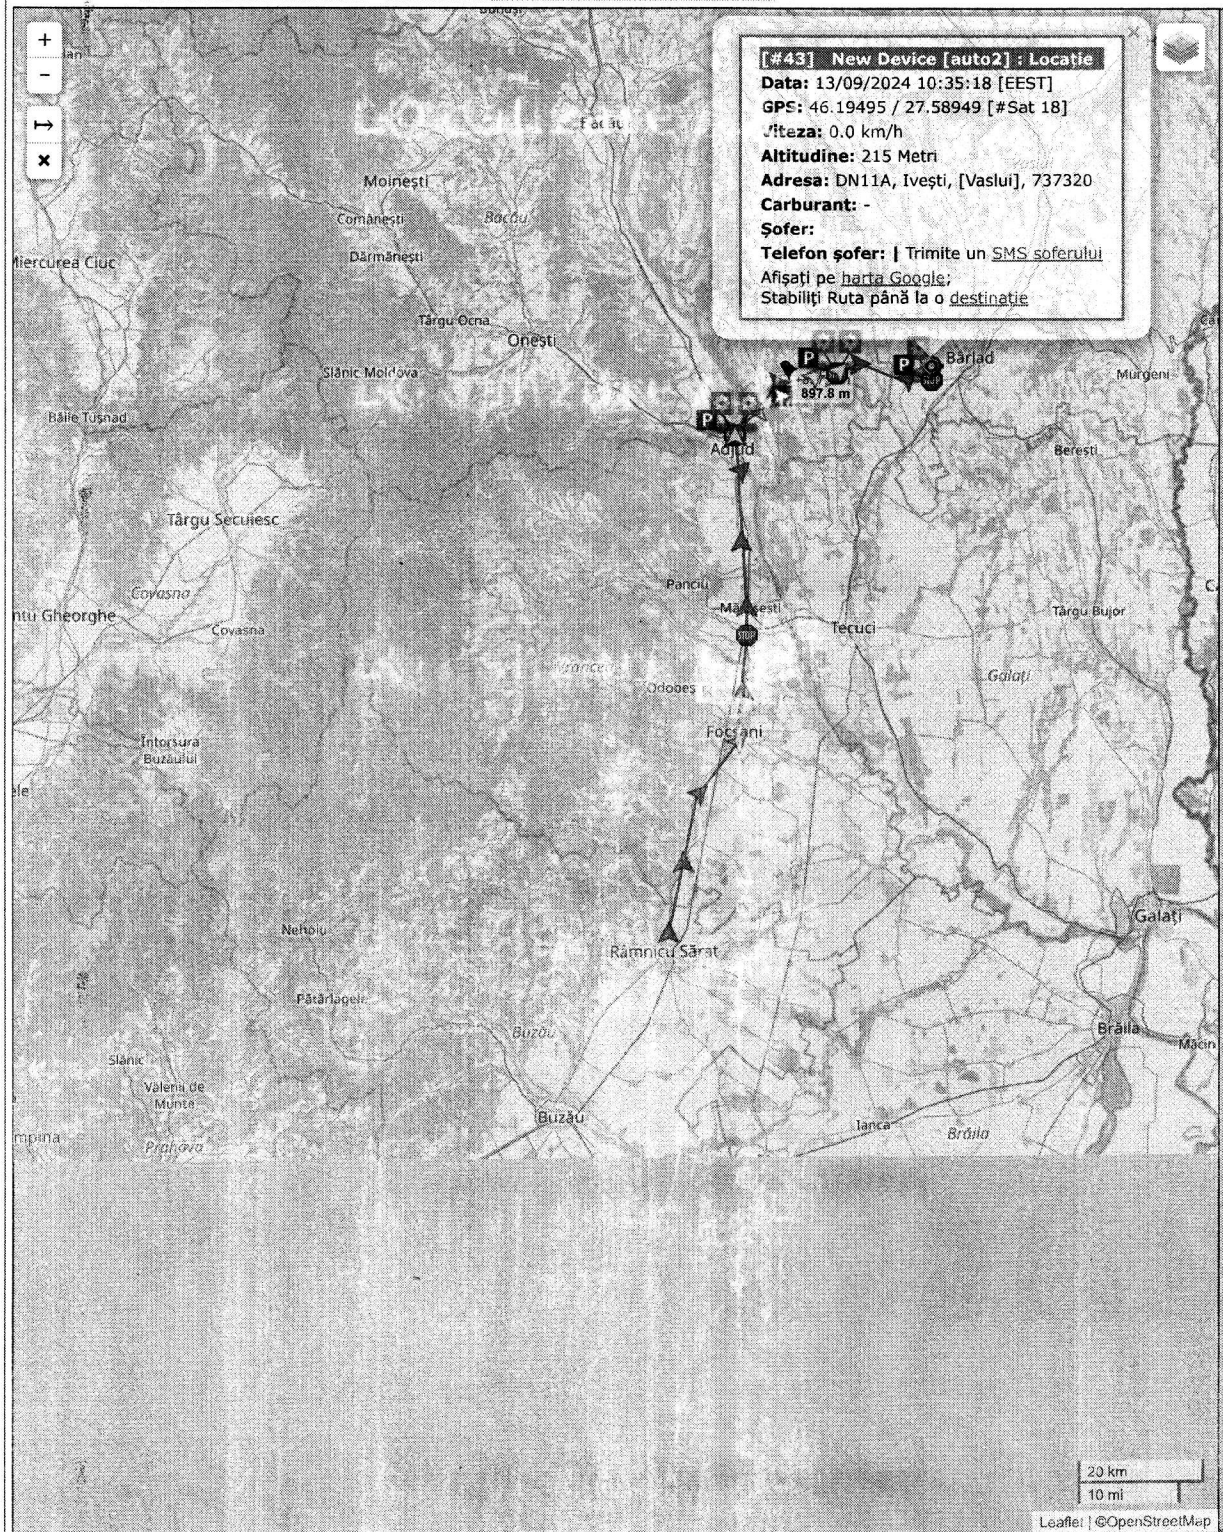

Trimite

Comuna Perieni

5HVQ+XQQ Ivești

Start Harta Rapoarte Administrare Asistentă

Harta Vehicul : New Device [auto2] Cauta Adresa (Ultima inregistrare GPS: 13/09/2024 10:35:18 EEST)

**Intervalul de timp:**

De la 13/09/2024 | 00:00  
 ◀ Sep '24 ▶

|    |    |    |     |    |     |     |
|----|----|----|-----|----|-----|-----|
| Lu | Ma | Mi | Joi | Vi | Sâm | Dum |
| 26 | 27 | 28 | 29  | 30 | 31  | 1   |
| 2  | 3  | 4  | 5   | 6  | 7   | 8   |
| 9  | 10 | 11 | 12  | 13 | 14  | 15  |
| 16 | 17 | 18 | 19  | 20 | 21  | 22  |
| 23 | 24 | 25 | 26  | 27 | 28  | 29  |
| 30 | 1  | 2  | 3   | 4  | 5   | 6   |

Urmăriti pas cu pas traseul parcurs in intervalul de timp selectat:

**Reluare**  InfoBox

**Poziție cursor:**  
 46.3431, 27.0016  
**Distanța (ctrl-drag):**  
 0.00 Km

- LEGENDA:**
- Peste 130 km/h
  - 90 - 130 km/h
  - 50 - 90 km/h
  - 10 - 50 km/h
  - Oprit
  - Opreire Motor
  - Pornire Motor
  - Stationare excesiva (peste 5 min.)
- GoogleEarth KML